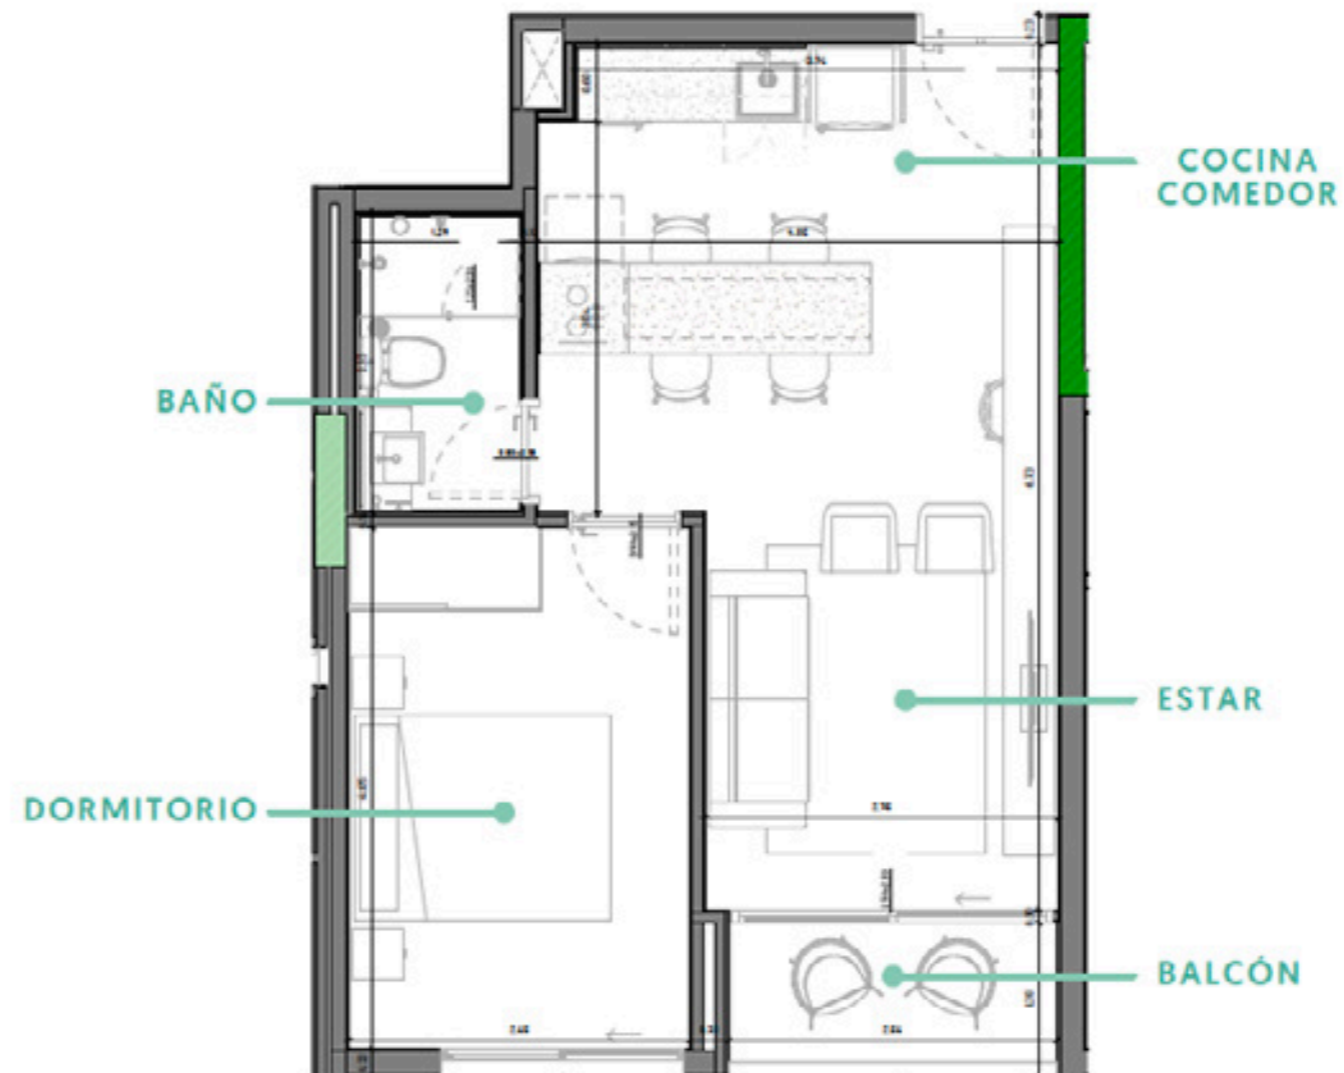

# 1 DORMITORIO PETIT

ESPAÑA

- LAS MERCEDES -

39,65 m<sup>2</sup>

- Cocina americana integrada
- Placard en dormitorio
- Baño social
- Aire acondicionado
- Living comedor

Los metros cuadrados, el equipamiento, los mobiliarios y sus disposiciones son preliminares y pueden sufrir ligeras variaciones ante adecuaciones de catastro nacional y/o requisitos de la Municipalidad de Asunción.

# 1 DORMITORIO FRANCÉS

ESPAÑA

- LAS MERCEDES -

41,72 m<sup>2</sup>

- Cocina americana integrada
- Placard en dormitorio
- Baño social
- Aire acondicionado
- Living comedor

Los metros cuadrados, el equipamiento, los mobiliarios y sus disposiciones son preliminares y pueden sufrir ligeras variaciones ante adecuaciones de catastro nacional y/o requisitos de la Municipalidad de Asunción.

# 1 DORMITORIO CON BALCÓN

ESPAÑA

- LAS MERCEDES -

45 m<sup>2</sup>

- Cocina americana integrada
- Placard en dormitorio
- Baño social
- Aire acondicionado
- Living comedor

Los metros cuadrados, el equipamiento, los mobiliarios y sus disposiciones son preliminares y pueden sufrir ligeras variaciones ante adecuaciones de catastro nacional y/o requisitos de la Municipalidad de Asunción.

# 2 DORMITORIOS

70,87 m<sup>2</sup>

- Cocina americana integrada
- Placard en dormitorio
- Dormitorio en suite
- Baño social
- Aire acondicionado
- Living comedor

ESPAÑA

- LAS MERCEDES -

Los metros cuadrados, el equipamiento, los mobiliarios y sus disposiciones son preliminares y pueden sufrir ligeras variaciones ante adecuaciones de catastro nacional y/o requisitos de la Municipalidad de Asunción.