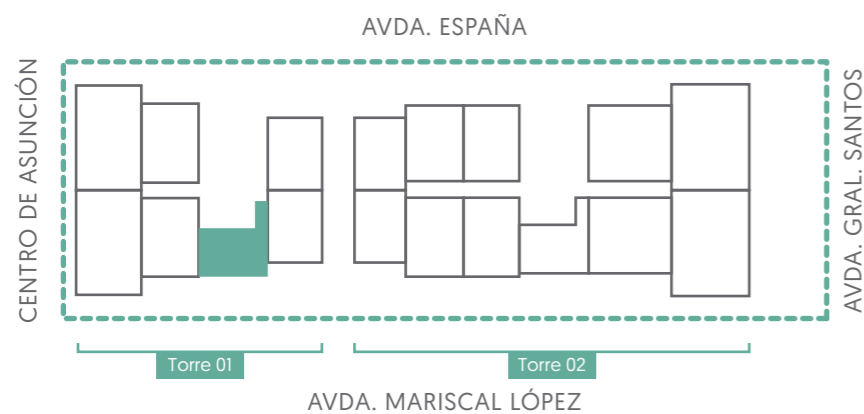

1 DORMITORIO FRANCÉS

ESPAÑA

- LAS MERCEDES -

41,72 m²

- Cocina americana integrada
- Placard en dormitorio
- Baño social
- Aire acondicionado
- Living comedor

Los metros cuadrados, el equipamiento, los mobiliarios y sus disposiciones son preliminares y pueden sufrir ligeras variaciones ante adecuaciones de catastro nacional y/o requisitos de la Municipalidad de Asunción.