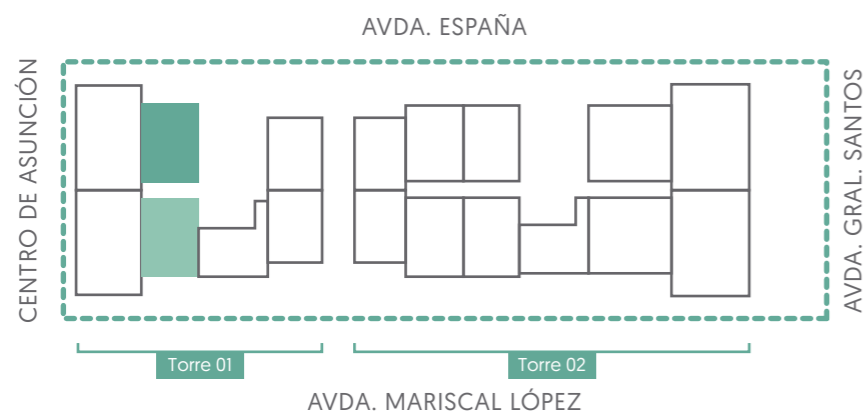

1 DORMITORIO CON BALCÓN

ESPAÑA

- LAS MERCEDES -

45 m²

- Cocina americana integrada
- Placard en dormitorio
- Baño social
- Aire acondicionado
- Living comedor

Los metros cuadrados, el equipamiento, los mobiliarios y sus disposiciones son preliminares y pueden sufrir ligeras variaciones ante adecuaciones de catastro nacional y/o requisitos de la Municipalidad de Asunción.