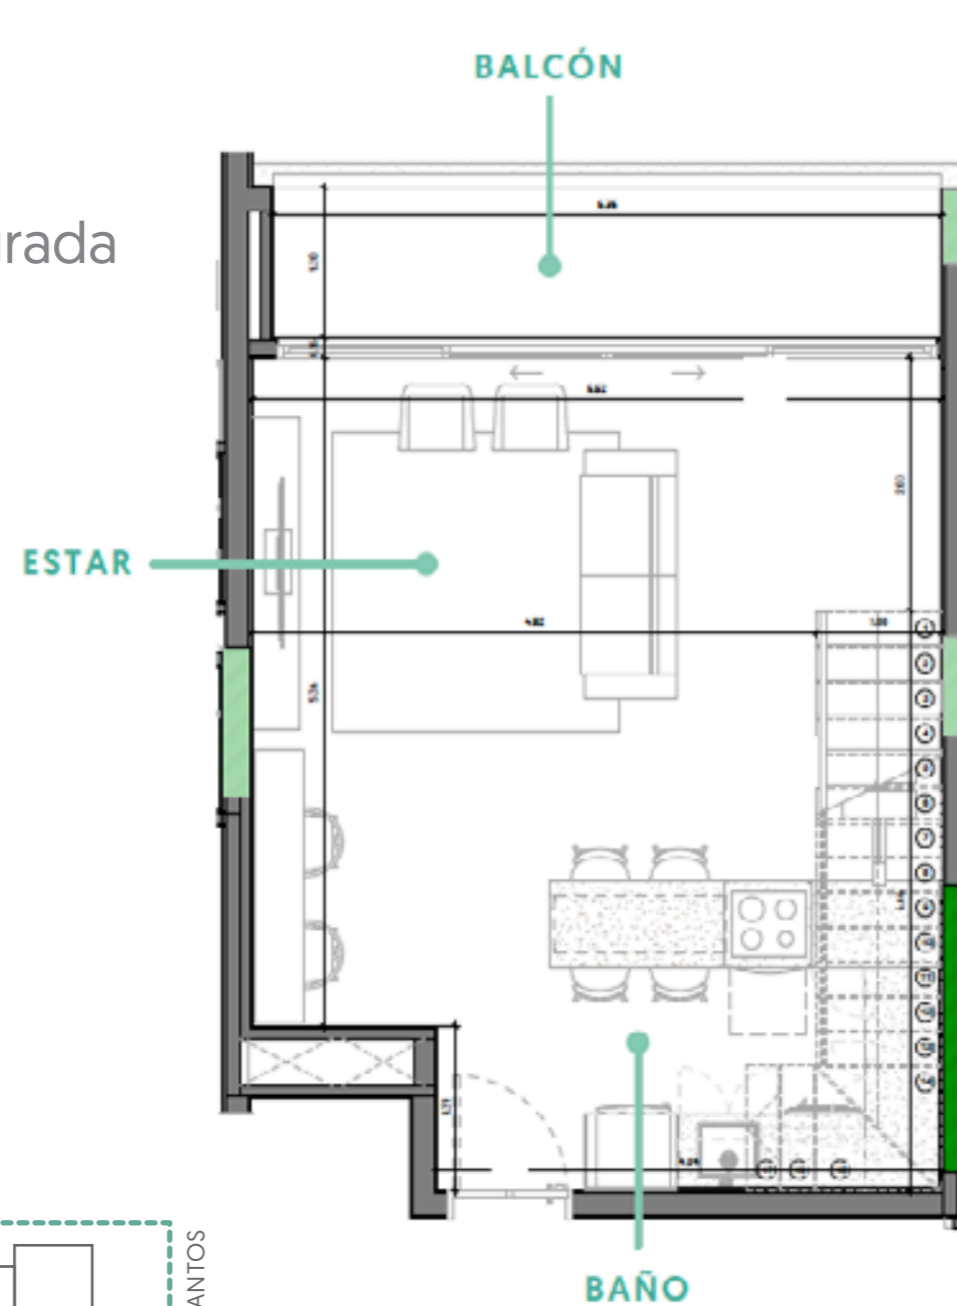

# 1 DORMITORIO CON BALCÓN

ESPAÑA

- LAS MERCEDES -

45 m<sup>2</sup>

- Cocina americana integrada
- Placard en dormitorio
- Baño social
- Aire acondicionado
- Living comedor

Los metros cuadrados, el equipamiento, los mobiliarios y sus disposiciones son preliminares y pueden sufrir ligeras variaciones ante adecuaciones de catastro nacional y/o requisitos de la Municipalidad de Asunción.

# 2 DORMITORIOS

70,87 m<sup>2</sup>

- Cocina americana integrada
- Placard en dormitorio
- Dormitorio en suite
- Baño social
- Aire acondicionado
- Living comedor

ESPAÑA

- LAS MERCEDES -

Los metros cuadrados, el equipamiento, los mobiliarios y sus disposiciones son preliminares y pueden sufrir ligeras variaciones ante adecuaciones de catastro nacional y/o requisitos de la Municipalidad de Asunción.

# 2 DORMITORIOS DÚPLEX

ESPAÑA

- LAS MERCEDES -

90 m<sup>2</sup>

- Piso 1 y 2
- Cocina americana integrada
- Placard en dormitorio
- Dormitorio en suite
- Baño social
- Aire acondicionado
- Living comedor

Los metros cuadrados, el equipamiento, los mobiliarios y sus disposiciones son preliminares y pueden sufrir ligeras variaciones ante adecuaciones de catastro nacional y/o requisitos de la Municipalidad de Asunción.