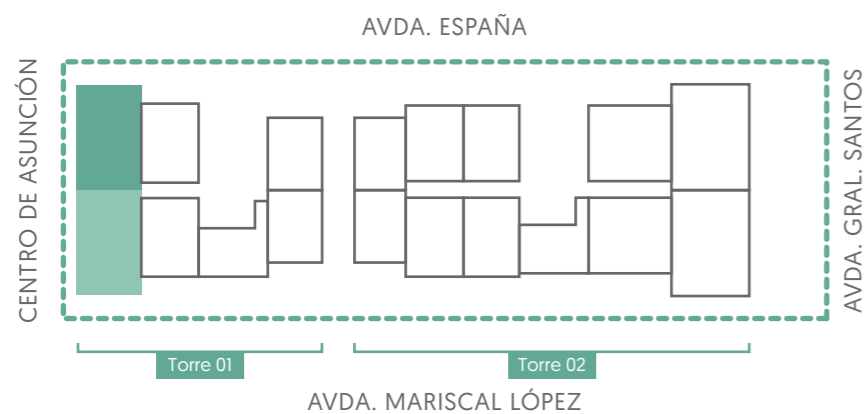

# 2 DORMITORIOS

70,87 m<sup>2</sup>

- Cocina americana integrada
- Placard en dormitorio
- Dormitorio en suite
- Baño social
- Aire acondicionado
- Living comedor

ESPAÑA

- LAS MERCEDES -

Los metros cuadrados, el equipamiento, los mobiliarios y sus disposiciones son preliminares y pueden sufrir ligeras variaciones ante adecuaciones de catastro nacional y/o requisitos de la Municipalidad de Asunción.