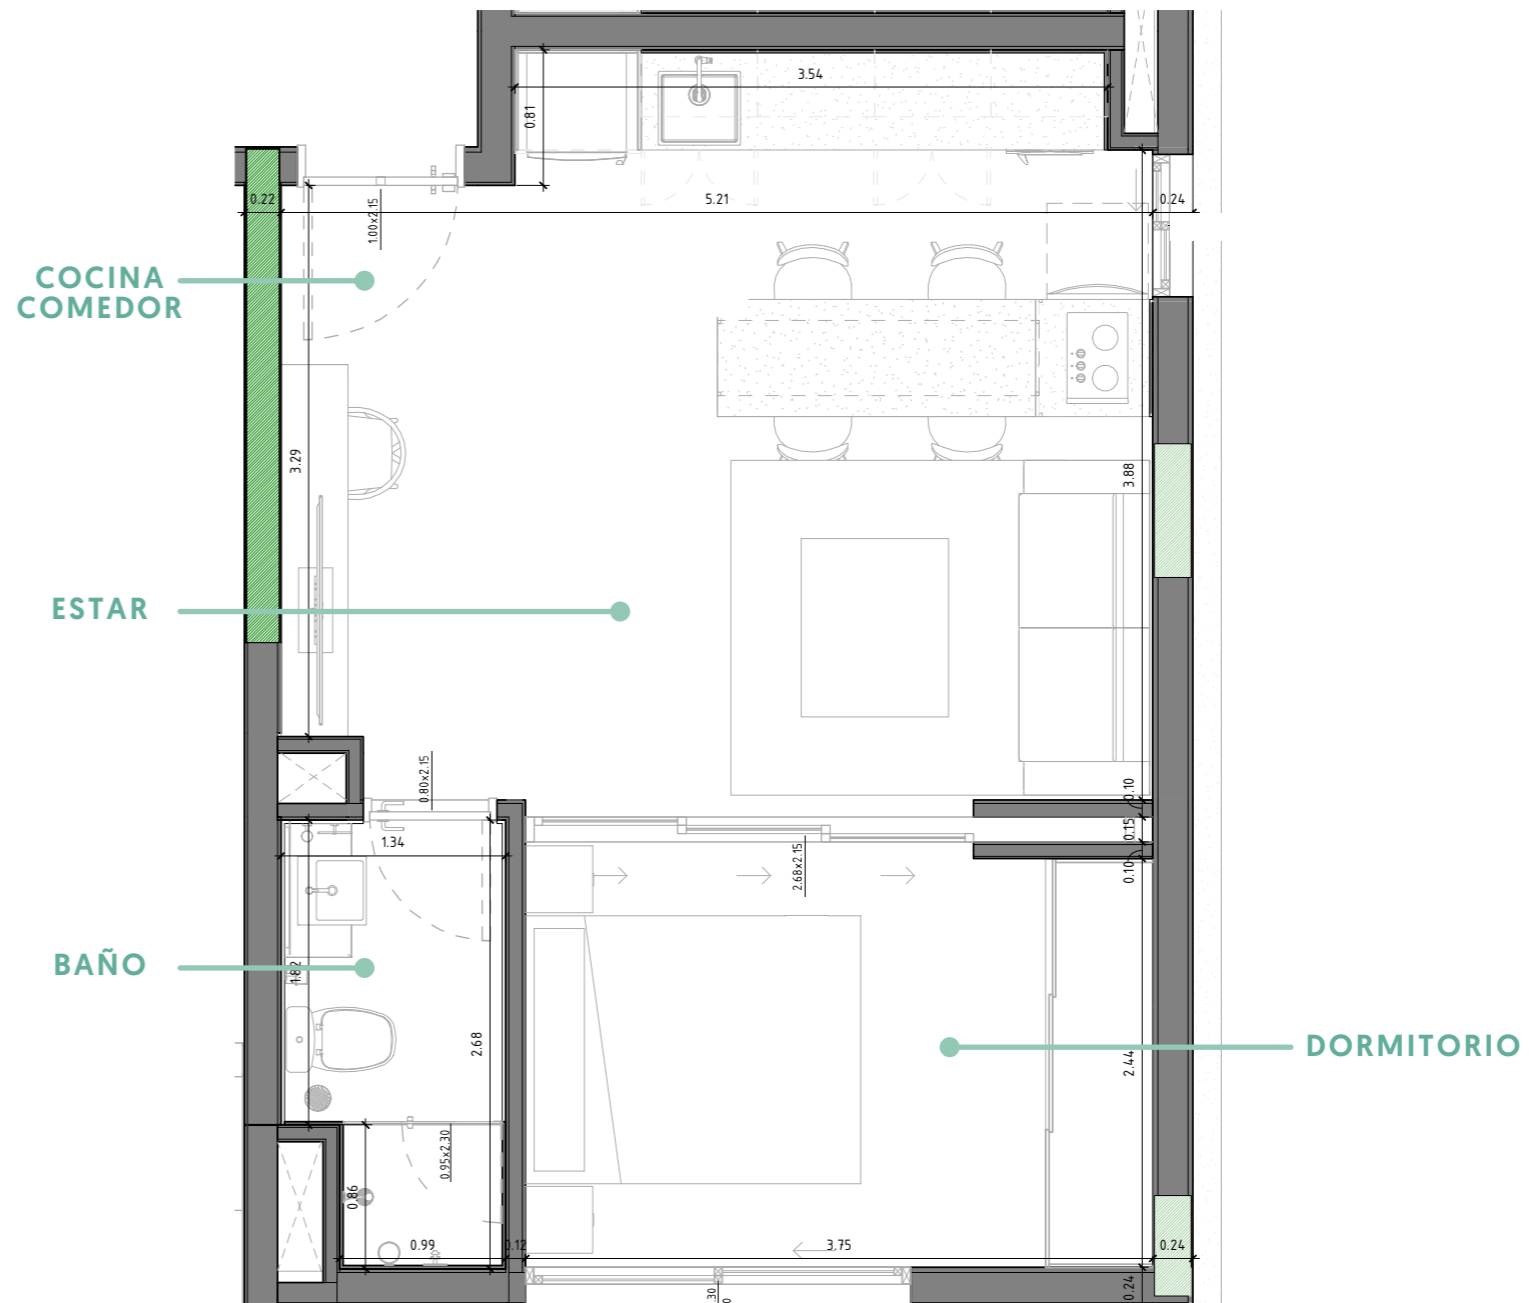

## ESPACIO CO-WORKING

Las imágenes y renders son ilustrativos.

PISCINA

Las imágenes y renders son ilustrativos.

# 1 DORMITORIO PETIT

ESPAÑA

- LAS MERCEDES -

39,65 m<sup>2</sup>

- Cocina americana integrada
- Placard en dormitorio
- Baño social
- Aire acondicionado
- Living comedor

Los metros cuadrados, el equipamiento, los mobiliarios y sus disposiciones son preliminares y pueden sufrir ligeras variaciones ante adecuaciones de catastro nacional y/o requisitos de la Municipalidad de Asunción.

# 1 DORMITORIO FRANCÉS

ESPAÑA

- LAS MERCEDES -

41,72 m<sup>2</sup>

- Cocina americana integrada
- Placard en dormitorio
- Baño social
- Aire acondicionado
- Living comedor

Los metros cuadrados, el equipamiento, los mobiliarios y sus disposiciones son preliminares y pueden sufrir ligeras variaciones ante adecuaciones de catastro nacional y/o requisitos de la Municipalidad de Asunción.

# 1 DORMITORIO CON BALCÓN

ESPAÑA

- LAS MERCEDES -

45 m<sup>2</sup>

- Cocina americana integrada
- Placard en dormitorio
- Baño social
- Aire acondicionado
- Living comedor

Los metros cuadrados, el equipamiento, los mobiliarios y sus disposiciones son preliminares y pueden sufrir ligeras variaciones ante adecuaciones de catastro nacional y/o requisitos de la Municipalidad de Asunción.