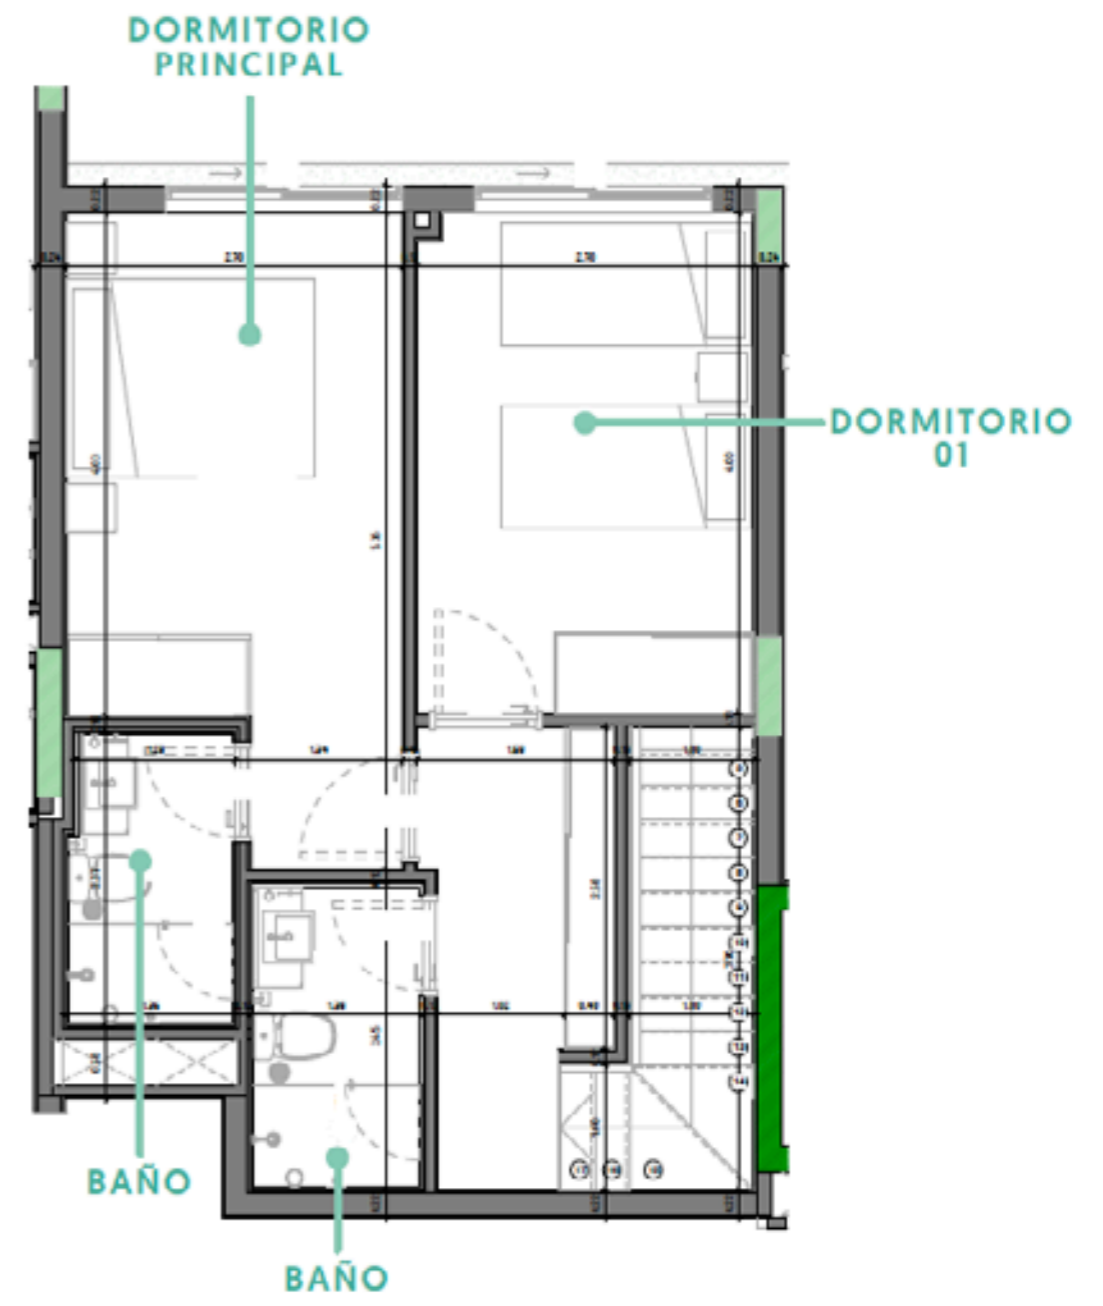

# 1 DORMITORIO PETIT

ESPAÑA

- LAS MERCEDES -

39,65 m<sup>2</sup>

- Cocina americana integrada
- Placard en dormitorio
- Baño social
- Aire acondicionado
- Living comedor

Los metros cuadrados, el equipamiento, los mobiliarios y sus disposiciones son preliminares y pueden sufrir ligeras variaciones ante adecuaciones de catastro nacional y/o requisitos de la Municipalidad de Asunción.

# 1 DORMITORIO CON BALCÓN

ESPAÑA

- LAS MERCEDES -

45 m<sup>2</sup>

- Cocina americana integrada
- Placard en dormitorio
- Baño social
- Aire acondicionado
- Living comedor

Los metros cuadrados, el equipamiento, los mobiliarios y sus disposiciones son preliminares y pueden sufrir ligeras variaciones ante adecuaciones de catastro nacional y/o requisitos de la Municipalidad de Asunción.

# 2 DORMITORIOS

70,87 m<sup>2</sup>

- Cocina americana integrada
- Placard en dormitorio
- Dormitorio en suite
- Baño social
- Aire acondicionado
- Living comedor

ESPAÑA

- LAS MERCEDES -

Los metros cuadrados, el equipamiento, los mobiliarios y sus disposiciones son preliminares y pueden sufrir ligeras variaciones ante adecuaciones de catastro nacional y/o requisitos de la Municipalidad de Asunción.

# 2 DORMITORIOS DÚPLEX

ESPAÑA

- LAS MERCEDES -

90 m<sup>2</sup>

- Piso 1 y 2
- Cocina americana integrada
- Placard en dormitorio
- Dormitorio en suite
- Baño social
- Aire acondicionado
- Living comedor

Los metros cuadrados, el equipamiento, los mobiliarios y sus disposiciones son preliminares y pueden sufrir ligeras variaciones ante adecuaciones de catastro nacional y/o requisitos de la Municipalidad de Asunción.