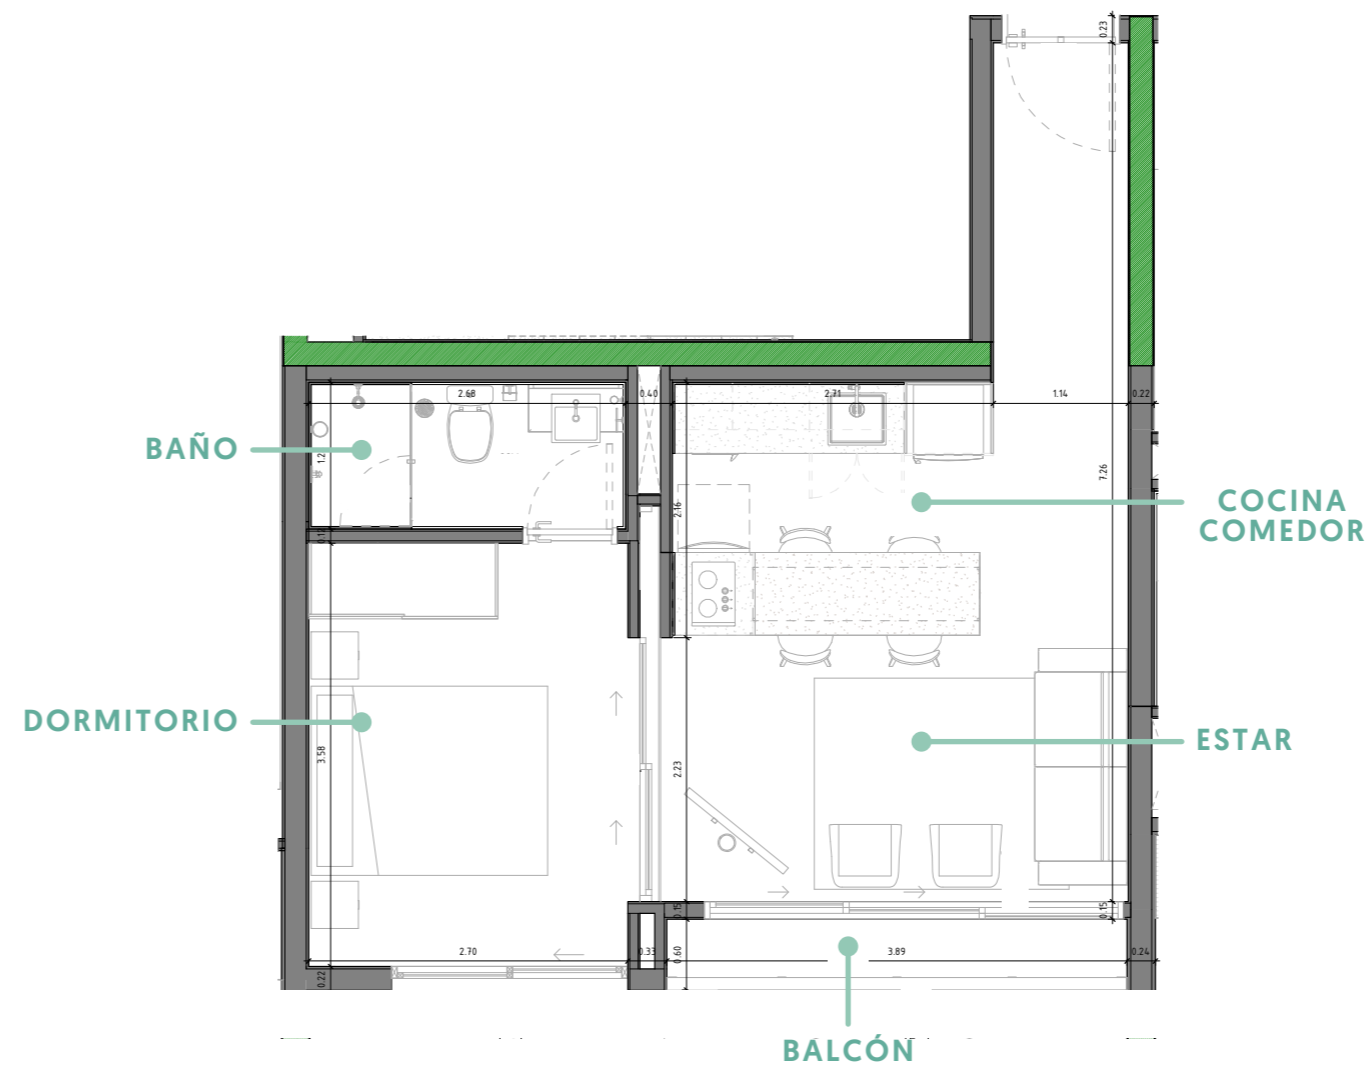

## ESPACIO CO-WORKING

Las imágenes y renders son ilustrativos.

PISCINA

Las imágenes y renders son ilustrativos.

# 1 DORMITORIO PETIT

ESPAÑA

- LAS MERCEDES -

39,65 m<sup>2</sup>

- Cocina americana integrada
- Placard en dormitorio
- Baño social
- Aire acondicionado
- Living comedor

Los metros cuadrados, el equipamiento, los mobiliarios y sus disposiciones son preliminares y pueden sufrir ligeras variaciones ante adecuaciones de catastro nacional y/o requisitos de la Municipalidad de Asunción.

# 1 DORMITORIO FRANCÉS

ESPAÑA

- LAS MERCEDES -

41,72 m<sup>2</sup>

- Cocina americana integrada
- Placard en dormitorio
- Baño social
- Aire acondicionado
- Living comedor

Los metros cuadrados, el equipamiento, los mobiliarios y sus disposiciones son preliminares y pueden sufrir ligeras variaciones ante adecuaciones de catastro nacional y/o requisitos de la Municipalidad de Asunción.

# 1 DORMITORIO CON BALCÓN

ESPAÑA

- LAS MERCEDES -

45 m<sup>2</sup>

- Cocina americana integrada
- Placard en dormitorio
- Baño social
- Aire acondicionado
- Living comedor

Los metros cuadrados, el equipamiento, los mobiliarios y sus disposiciones son preliminares y pueden sufrir ligeras variaciones ante adecuaciones de catastro nacional y/o requisitos de la Municipalidad de Asunción.