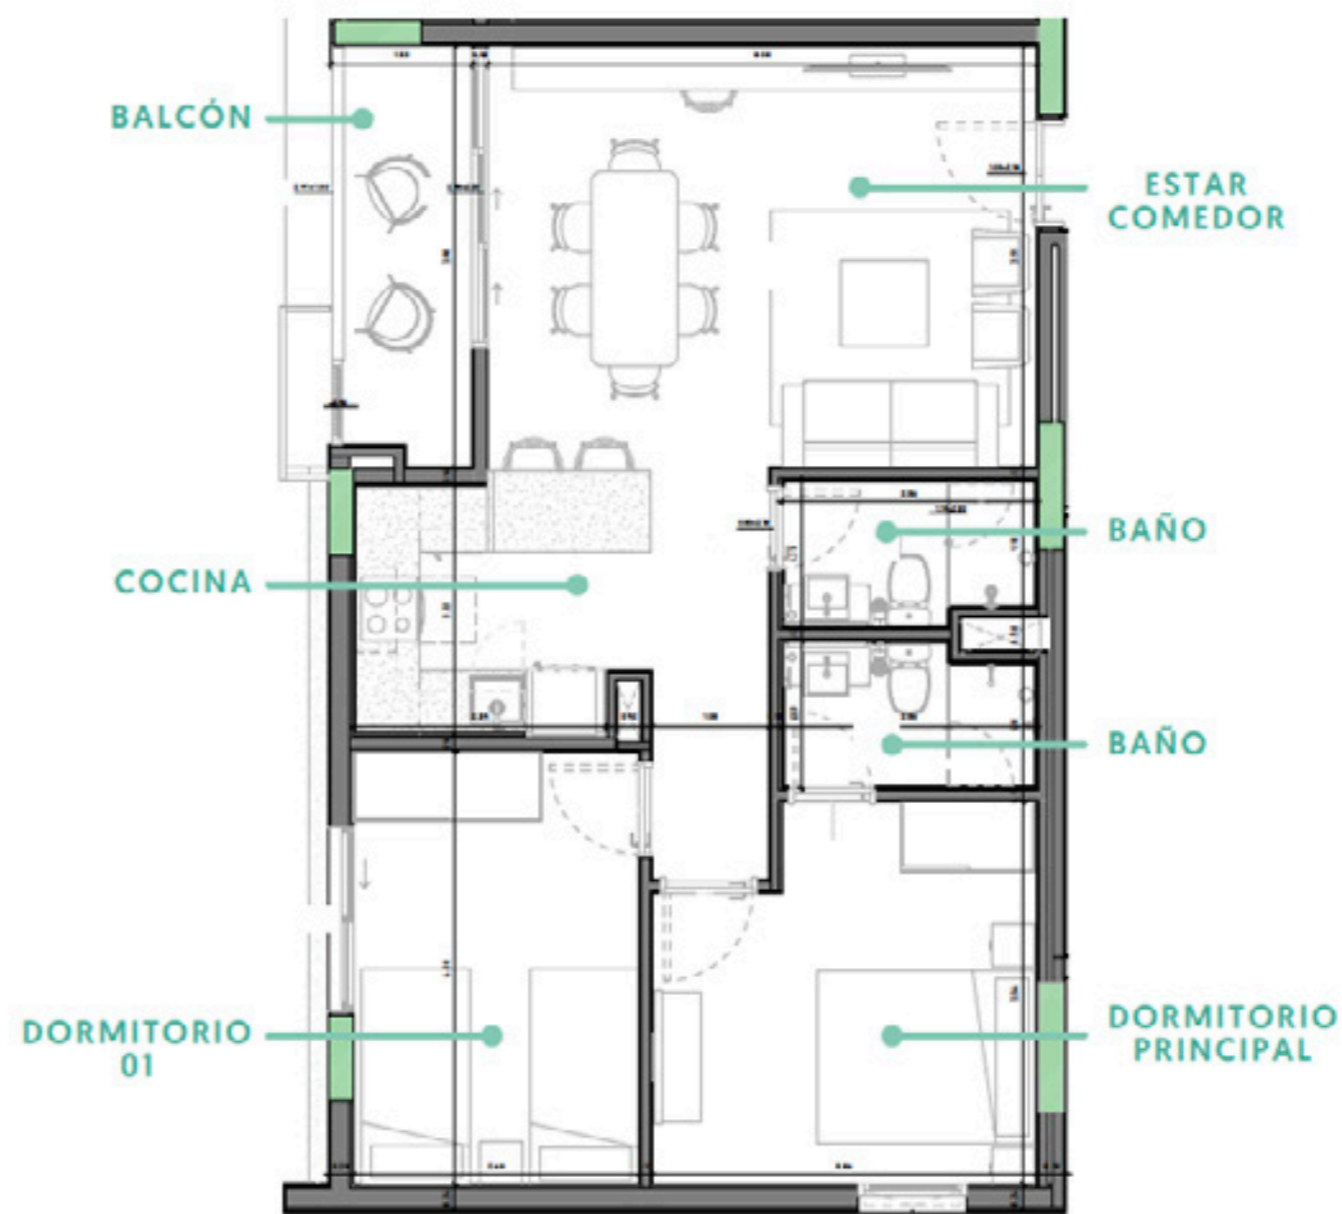

# 1 DORMITORIO PETIT

ESPAÑA

- LAS MERCEDES -

39,65 m<sup>2</sup>

- Cocina americana integrada
- Placard en dormitorio
- Baño social
- Aire acondicionado
- Living comedor

Los metros cuadrados, el equipamiento, los mobiliarios y sus disposiciones son preliminares y pueden sufrir ligeras variaciones ante adecuaciones de catastro nacional y/o requisitos de la Municipalidad de Asunción.

# 1 DORMITORIO FRANCÉS

ESPAÑA

- LAS MERCEDES -

41,72 m<sup>2</sup>

- Cocina americana integrada
- Placard en dormitorio
- Baño social
- Aire acondicionado
- Living comedor

Los metros cuadrados, el equipamiento, los mobiliarios y sus disposiciones son preliminares y pueden sufrir ligeras variaciones ante adecuaciones de catastro nacional y/o requisitos de la Municipalidad de Asunción.

# 1 DORMITORIO CON BALCÓN

ESPAÑA

- LAS MERCEDES -

45 m<sup>2</sup>

- Cocina americana integrada
- Placard en dormitorio
- Baño social
- Aire acondicionado
- Living comedor

Los metros cuadrados, el equipamiento, los mobiliarios y sus disposiciones son preliminares y pueden sufrir ligeras variaciones ante adecuaciones de catastro nacional y/o requisitos de la Municipalidad de Asunción.

# 2 DORMITORIOS

70,87 m<sup>2</sup>

- Cocina americana integrada
- Placard en dormitorio
- Dormitorio en suite
- Baño social
- Aire acondicionado
- Living comedor

ESPAÑA

- LAS MERCEDES -

Los metros cuadrados, el equipamiento, los mobiliarios y sus disposiciones son preliminares y pueden sufrir ligeras variaciones ante adecuaciones de catastro nacional y/o requisitos de la Municipalidad de Asunción.