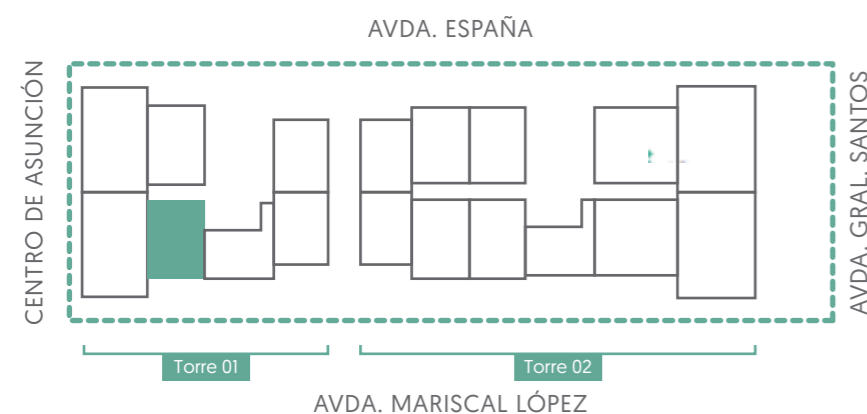

2 DORMITORIOS DÚPLEX

ESPAÑA

- LAS MERCEDES -

90 m²

- Piso 1 y 2
- Cocina americana integrada
- Placard en dormitorio
- Dormitorio en suite
- Baño social
- Aire acondicionado
- Living comedor

Los metros cuadrados, el equipamiento, los mobiliarios y sus disposiciones son preliminares y pueden sufrir ligeras variaciones ante adecuaciones de catastro nacional y/o requisitos de la Municipalidad de Asunción.