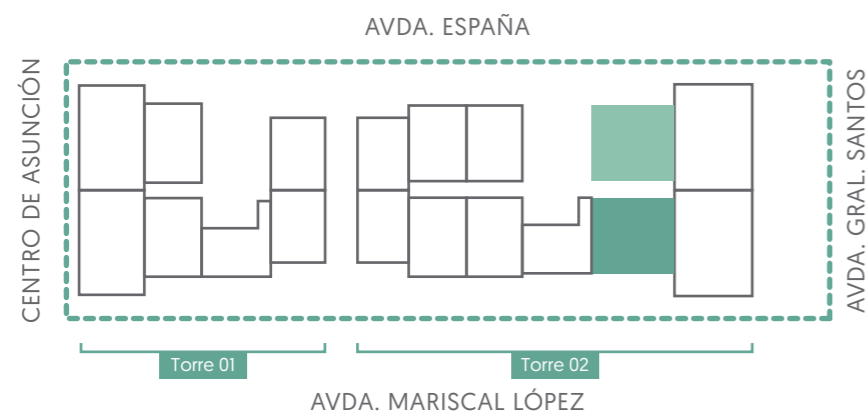

1 DORMITORIO T3

ESPAÑA

- LAS MERCEDES -

42,53 m²

- Cocina americana integrada
- Placard en dormitorio
- Habitación en suite
- Baño social
- Aire acondicionado
- Living comedor

Los metros cuadrados, el equipamiento, los mobiliarios y sus disposiciones son preliminares y pueden sufrir ligeras variaciones ante adecuaciones de catastro nacional y/o requisitos de la Municipalidad de Asunción.

2 DORMITORIOS

70,21 m²

- Cocina americana integrada
- Placard en dormitorio
- Habitación en suite
- Baño social
- Aire acondicionado
- Living comedor

ESPAÑA

- LAS MERCEDES -

Los metros cuadrados, el equipamiento, los mobiliarios y sus disposiciones son preliminares y pueden sufrir ligeras variaciones ante adecuaciones de catastro nacional y/o requisitos de la Municipalidad de Asunción.