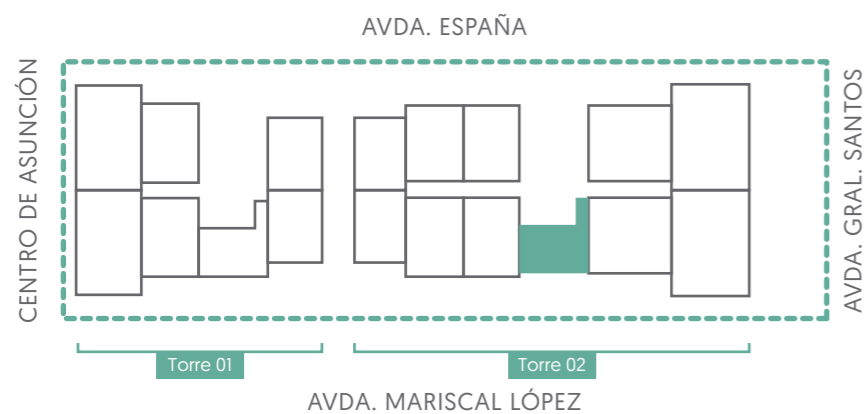

1 DORMITORIO T3

ESPAÑA

- LAS MERCEDES -

42,53 m²

- Cocina americana integrada
- Placard en dormitorio
- Habitación en suite
- Baño social
- Aire acondicionado
- Living comedor

Los metros cuadrados, el equipamiento, los mobiliarios y sus disposiciones son preliminares y pueden sufrir ligeras variaciones ante adecuaciones de catastro nacional y/o requisitos de la Municipalidad de Asunción.