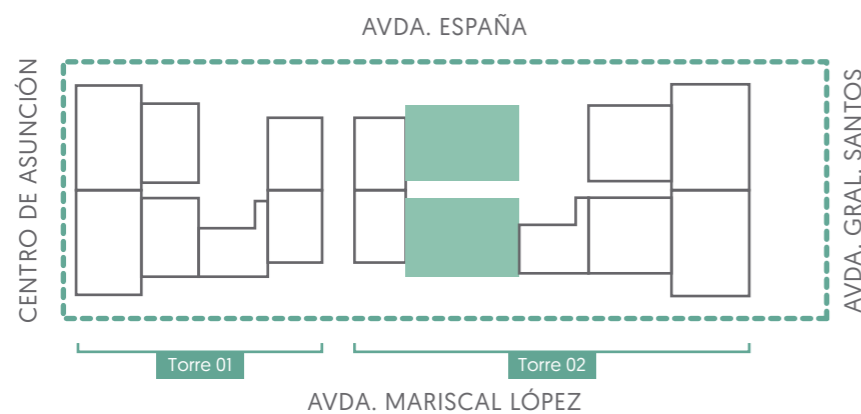

2 DORMITORIOS DÚPLEX

ESPAÑA

- LAS MERCEDES -

94,22 m²

- Piso 1 y 2
- Cocina americana integrada
- Placard en dormitorio
- Habitación en suite
- Baño social
- Aire acondicionado
- Living comedor

Los metros cuadrados, el equipamiento, los mobiliarios y sus disposiciones son preliminares y pueden sufrir ligeras variaciones ante adecuaciones de catastro nacional y/o requisitos de la Municipalidad de Asunción.