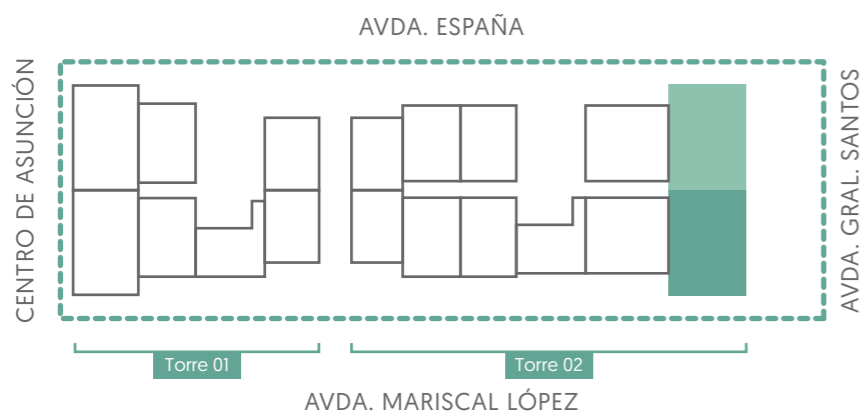

2 DORMITORIOS

70,21 m²

- Cocina americana integrada
- Placard en dormitorio
- Habitación en suite
- Baño social
- Aire acondicionado
- Living comedor

ESPAÑA

- LAS MERCEDES -

Los metros cuadrados, el equipamiento, los mobiliarios y sus disposiciones son preliminares y pueden sufrir ligeras variaciones ante adecuaciones de catastro nacional y/o requisitos de la Municipalidad de Asunción.

3 DORMITORIOS

85,09 m²

- Cocina americana integrada
- Placard en dormitorio
- Habitación en suite
- Baño social
- Aire acondicionado
- Living comedor

ESPAÑA

- LAS MERCEDES -

Los metros cuadrados, el equipamiento, los mobiliarios y sus disposiciones son preliminares y pueden sufrir ligeras variaciones ante adecuaciones de catastro nacional y/o requisitos de la Municipalidad de Asunción.