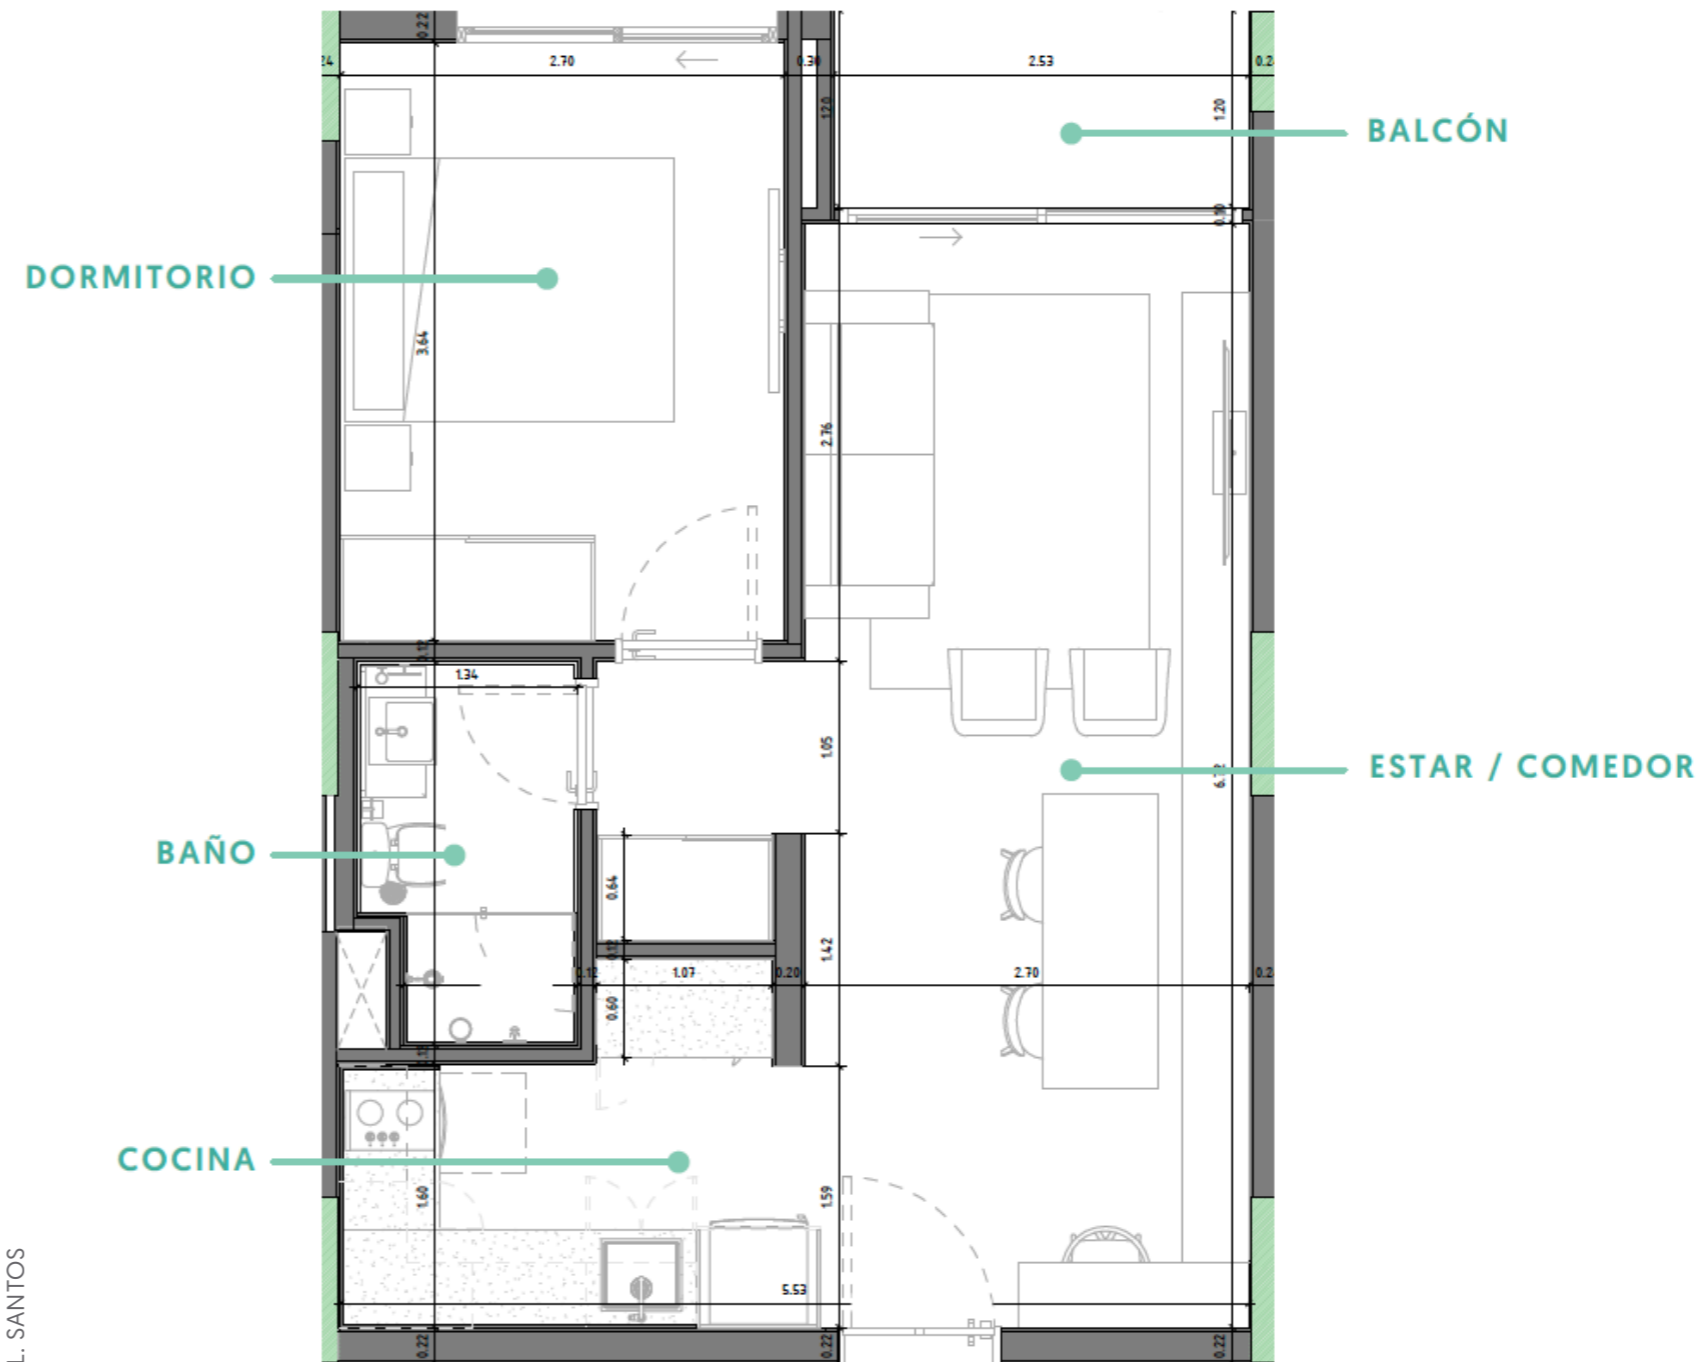

1 DORMITORIO PETIT

ESPAÑA

- LAS MERCEDES -

39,82 m²

- Cocina americana integrada
- Placard en dormitorio
- Baño social
- Aire acondicionado
- Living comedor

Los metros cuadrados, el equipamiento, los mobiliarios y sus disposiciones son preliminares y pueden sufrir ligeras variaciones ante adecuaciones de catastro nacional y/o requisitos de la Municipalidad de Asunción.

1 DORMITORIO T1

ESPAÑA

- LAS MERCEDES -

47,03 m²

- Cocina americana integrada
- Placard en dormitorio
- Baño social
- Aire acondicionado
- Living comedor

Los metros cuadrados, el equipamiento, los mobiliarios y sus disposiciones son preliminares y pueden sufrir ligeras variaciones ante adecuaciones de catastro nacional y/o requisitos de la Municipalidad de Asunción.

1 DORMITORIO T2

ESPAÑA

- LAS MERCEDES -

47,11 m²

- Cocina americana integrada
- Placard en dormitorio
- Baño social
- Aire acondicionado
- Living comedor

Los metros cuadrados, el equipamiento, los mobiliarios y sus disposiciones son preliminares y pueden sufrir ligeras variaciones ante adecuaciones de catastro nacional y/o requisitos de la Municipalidad de Asunción.

1 DORMITORIO T3

ESPAÑA

- LAS MERCEDES -

42,53 m²

- Cocina americana integrada
- Placard en dormitorio
- Habitación en suite
- Baño social
- Aire acondicionado
- Living comedor

Los metros cuadrados, el equipamiento, los mobiliarios y sus disposiciones son preliminares y pueden sufrir ligeras variaciones ante adecuaciones de catastro nacional y/o requisitos de la Municipalidad de Asunción.