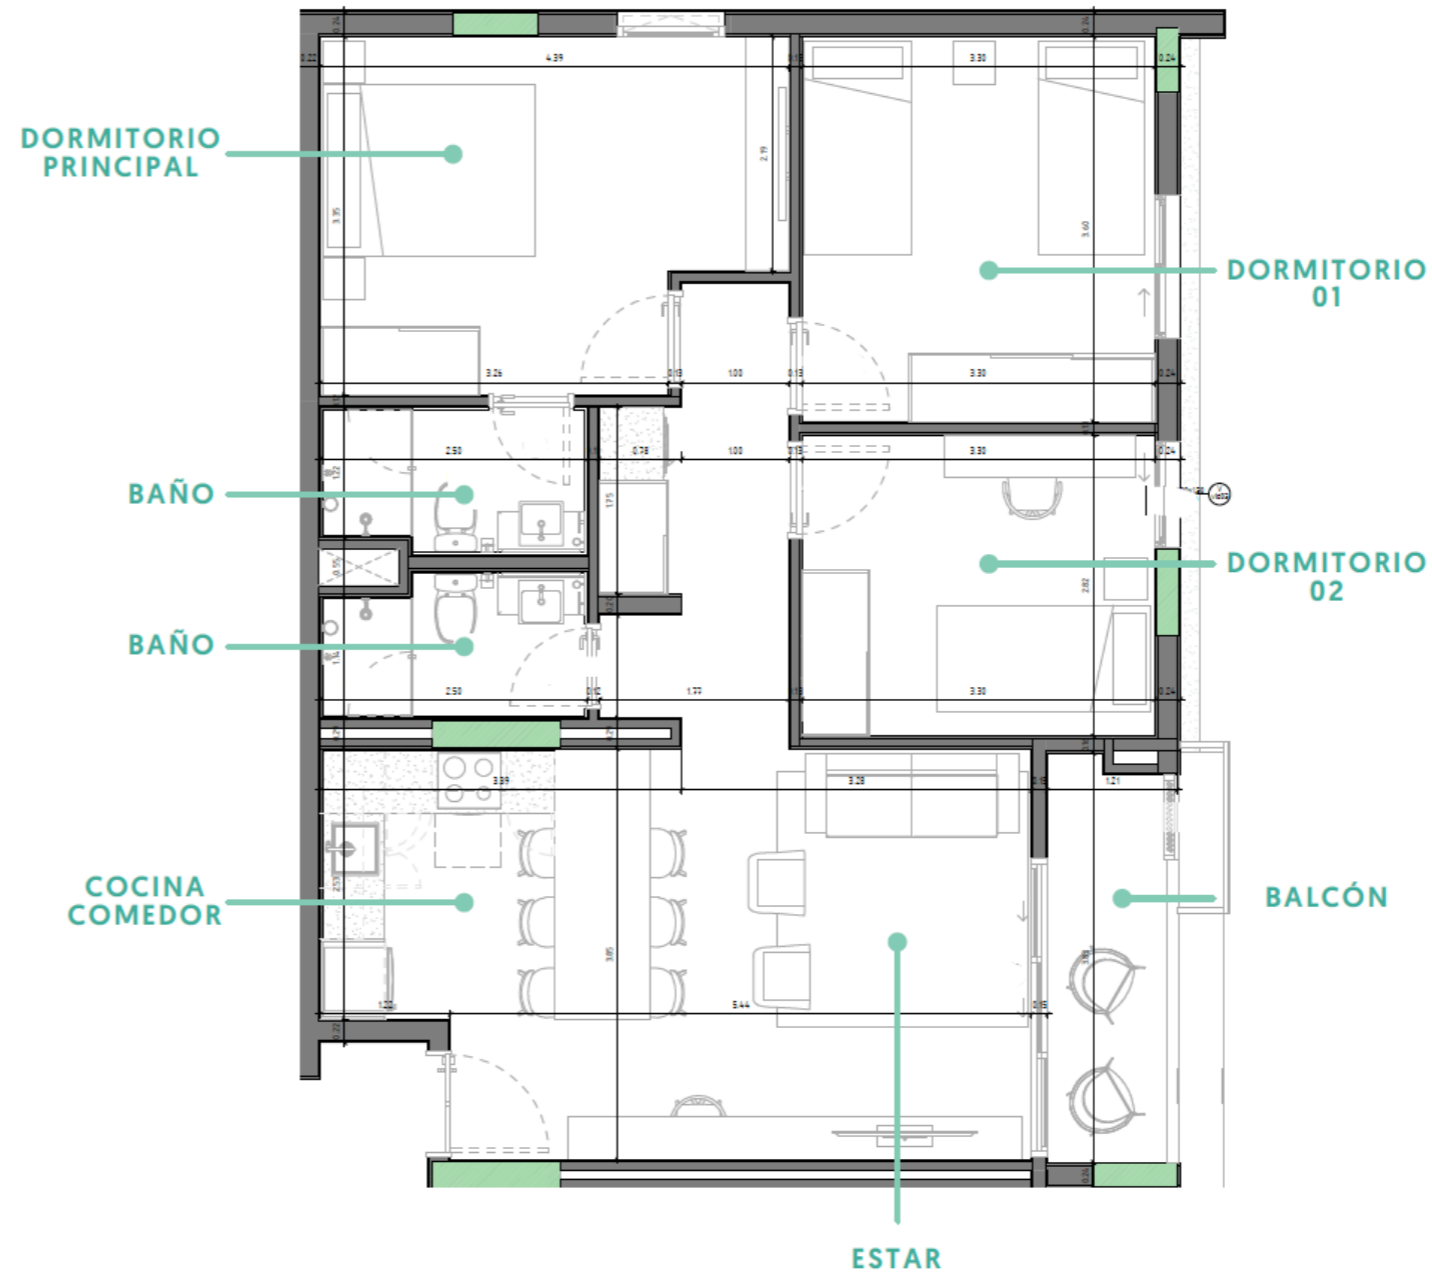

1 DORMITORIO PETIT

ESPAÑA

- LAS MERCEDES -

39,82 m²

- Cocina americana integrada
- Placard en dormitorio
- Baño social
- Aire acondicionado
- Living comedor

Los metros cuadrados, el equipamiento, los mobiliarios y sus disposiciones son preliminares y pueden sufrir ligeras variaciones ante adecuaciones de catastro nacional y/o requisitos de la Municipalidad de Asunción.

1 DORMITORIO T3

ESPAÑA

- LAS MERCEDES -

42,53 m²

- Cocina americana integrada
- Placard en dormitorio
- Habitación en suite
- Baño social
- Aire acondicionado
- Living comedor

Los metros cuadrados, el equipamiento, los mobiliarios y sus disposiciones son preliminares y pueden sufrir ligeras variaciones ante adecuaciones de catastro nacional y/o requisitos de la Municipalidad de Asunción.

2 DORMITORIOS

70,21 m²

- Cocina americana integrada
- Placard en dormitorio
- Habitación en suite
- Baño social
- Aire acondicionado
- Living comedor

ESPAÑA

- LAS MERCEDES -

Los metros cuadrados, el equipamiento, los mobiliarios y sus disposiciones son preliminares y pueden sufrir ligeras variaciones ante adecuaciones de catastro nacional y/o requisitos de la Municipalidad de Asunción.

3 DORMITORIOS

85,09 m²

- Cocina americana integrada
- Placard en dormitorio
- Habitación en suite
- Baño social
- Aire acondicionado
- Living comedor

ESPAÑA

- LAS MERCEDES -

Los metros cuadrados, el equipamiento, los mobiliarios y sus disposiciones son preliminares y pueden sufrir ligeras variaciones ante adecuaciones de catastro nacional y/o requisitos de la Municipalidad de Asunción.