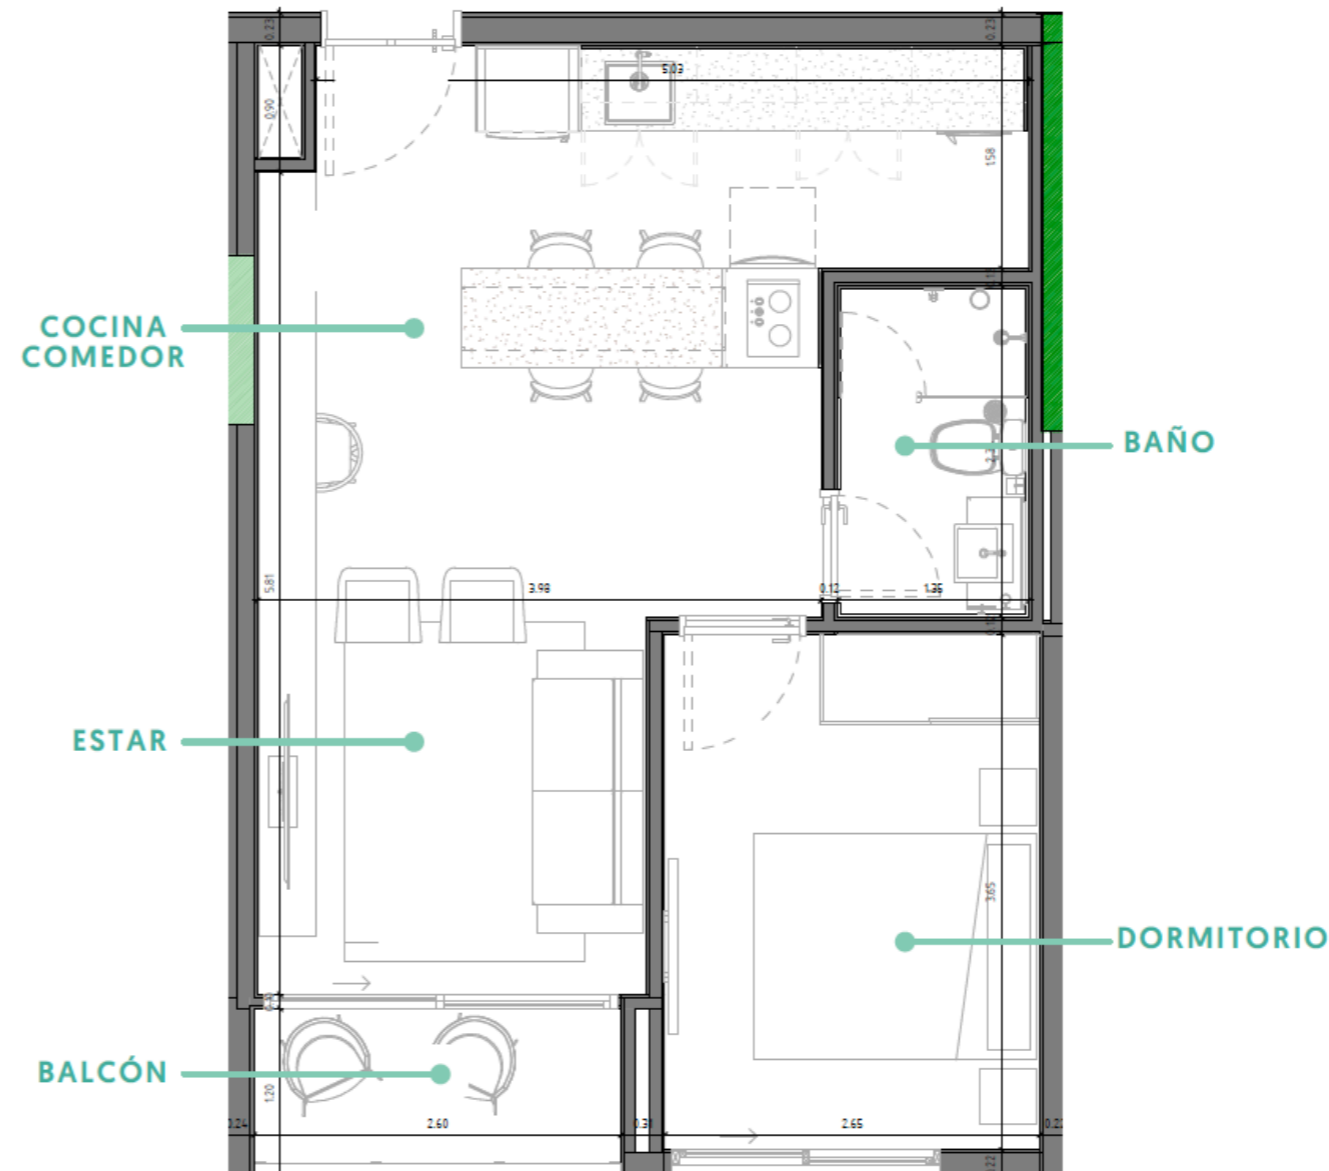

1 DORMITORIO PETIT

ESPAÑA

- LAS MERCEDES -

39,82 m²

- Cocina americana integrada
- Placard en dormitorio
- Baño social
- Aire acondicionado
- Living comedor

Los metros cuadrados, el equipamiento, los mobiliarios y sus disposiciones son preliminares y pueden sufrir ligeras variaciones ante adecuaciones de catastro nacional y/o requisitos de la Municipalidad de Asunción.

1 DORMITORIO T1

ESPAÑA

- LAS MERCEDES -

47,03 m²

- Cocina americana integrada
- Placard en dormitorio
- Baño social
- Aire acondicionado
- Living comedor

Los metros cuadrados, el equipamiento, los mobiliarios y sus disposiciones son preliminares y pueden sufrir ligeras variaciones ante adecuaciones de catastro nacional y/o requisitos de la Municipalidad de Asunción.

1 DORMITORIO T2

ESPAÑA

- LAS MERCEDES -

47,11 m²

- Cocina americana integrada
- Placard en dormitorio
- Baño social
- Aire acondicionado
- Living comedor

Los metros cuadrados, el equipamiento, los mobiliarios y sus disposiciones son preliminares y pueden sufrir ligeras variaciones ante adecuaciones de catastro nacional y/o requisitos de la Municipalidad de Asunción.

1 DORMITORIO T3

ESPAÑA

- LAS MERCEDES -

42,53 m²

- Cocina americana integrada
- Placard en dormitorio
- Habitación en suite
- Baño social
- Aire acondicionado
- Living comedor

Los metros cuadrados, el equipamiento, los mobiliarios y sus disposiciones son preliminares y pueden sufrir ligeras variaciones ante adecuaciones de catastro nacional y/o requisitos de la Municipalidad de Asunción.