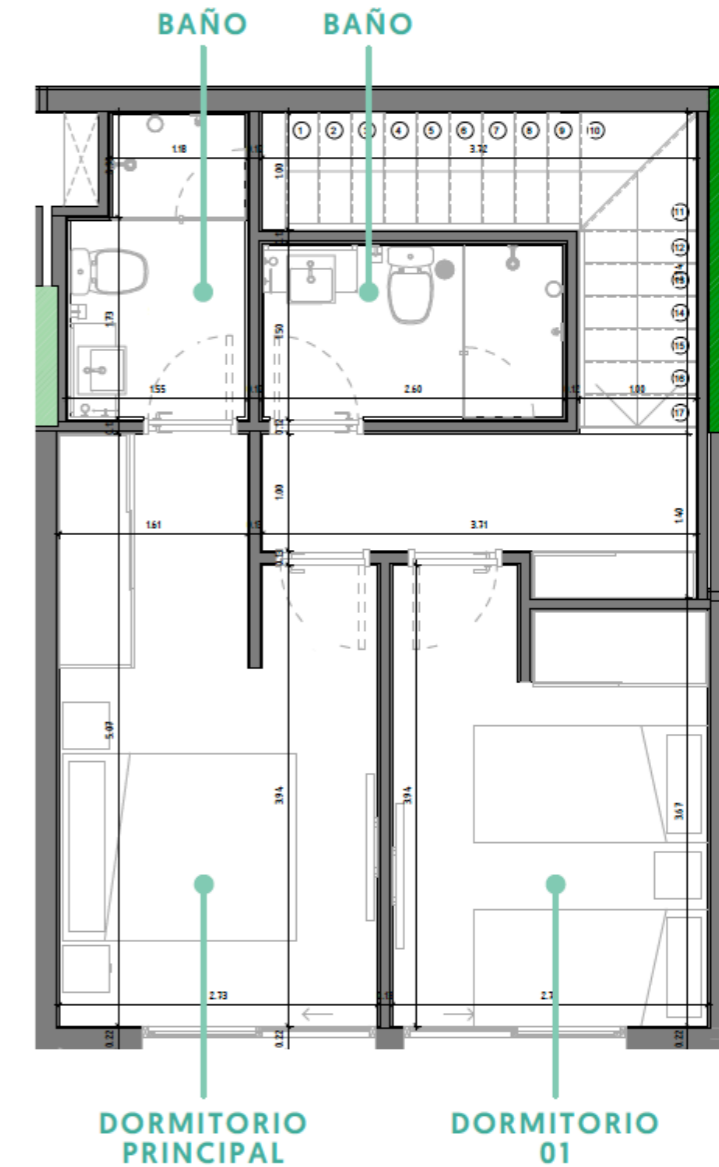

1 DORMITORIO PETIT

ESPAÑA

- LAS MERCEDES -

39,82 m²

- Cocina americana integrada
- Placard en dormitorio
- Baño social
- Aire acondicionado
- Living comedor

Los metros cuadrados, el equipamiento, los mobiliarios y sus disposiciones son preliminares y pueden sufrir ligeras variaciones ante adecuaciones de catastro nacional y/o requisitos de la Municipalidad de Asunción.

2 DORMITORIOS

70,21 m²

- Cocina americana integrada
- Placard en dormitorio
- Habitación en suite
- Baño social
- Aire acondicionado
- Living comedor

ESPAÑA

- LAS MERCEDES -

Los metros cuadrados, el equipamiento, los mobiliarios y sus disposiciones son preliminares y pueden sufrir ligeras variaciones ante adecuaciones de catastro nacional y/o requisitos de la Municipalidad de Asunción.

3 DORMITORIOS

85,09 m²

- Cocina americana integrada
- Placard en dormitorio
- Habitación en suite
- Baño social
- Aire acondicionado
- Living comedor

ESPAÑA

- LAS MERCEDES -

Los metros cuadrados, el equipamiento, los mobiliarios y sus disposiciones son preliminares y pueden sufrir ligeras variaciones ante adecuaciones de catastro nacional y/o requisitos de la Municipalidad de Asunción.

2 DORMITORIOS DÚPLEX

ESPAÑA

- LAS MERCEDES -

94,22 m²

- Piso 1 y 2
- Cocina americana integrada
- Placard en dormitorio
- Habitación en suite
- Baño social
- Aire acondicionado
- Living comedor

Los metros cuadrados, el equipamiento, los mobiliarios y sus disposiciones son preliminares y pueden sufrir ligeras variaciones ante adecuaciones de catastro nacional y/o requisitos de la Municipalidad de Asunción.