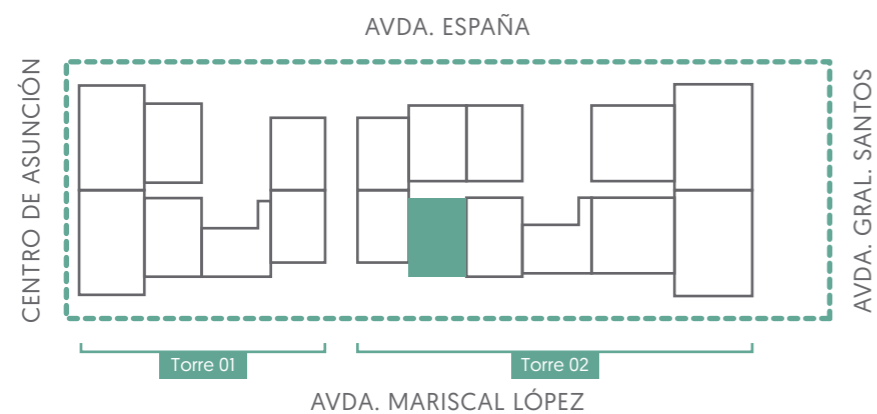

3 DORMITORIOS

Las imágenes y renders son ilustrativos.

ESPAÑA

- LAS MERCEDES -

ESPACIO CO-WORKING

Las imágenes y renders son ilustrativos.

PISCINA

Las imágenes y renders son ilustrativos.

1 DORMITORIO PETIT

ESPAÑA

- LAS MERCEDES -

39,82 m²

- Cocina americana integrada
- Placard en dormitorio
- Baño social
- Aire acondicionado
- Living comedor

Los metros cuadrados, el equipamiento, los mobiliarios y sus disposiciones son preliminares y pueden sufrir ligeras variaciones ante adecuaciones de catastro nacional y/o requisitos de la Municipalidad de Asunción.

1 DORMITORIO T1

ESPAÑA

- LAS MERCEDES -

47,03 m²

- Cocina americana integrada
- Placard en dormitorio
- Baño social
- Aire acondicionado
- Living comedor

Los metros cuadrados, el equipamiento, los mobiliarios y sus disposiciones son preliminares y pueden sufrir ligeras variaciones ante adecuaciones de catastro nacional y/o requisitos de la Municipalidad de Asunción.