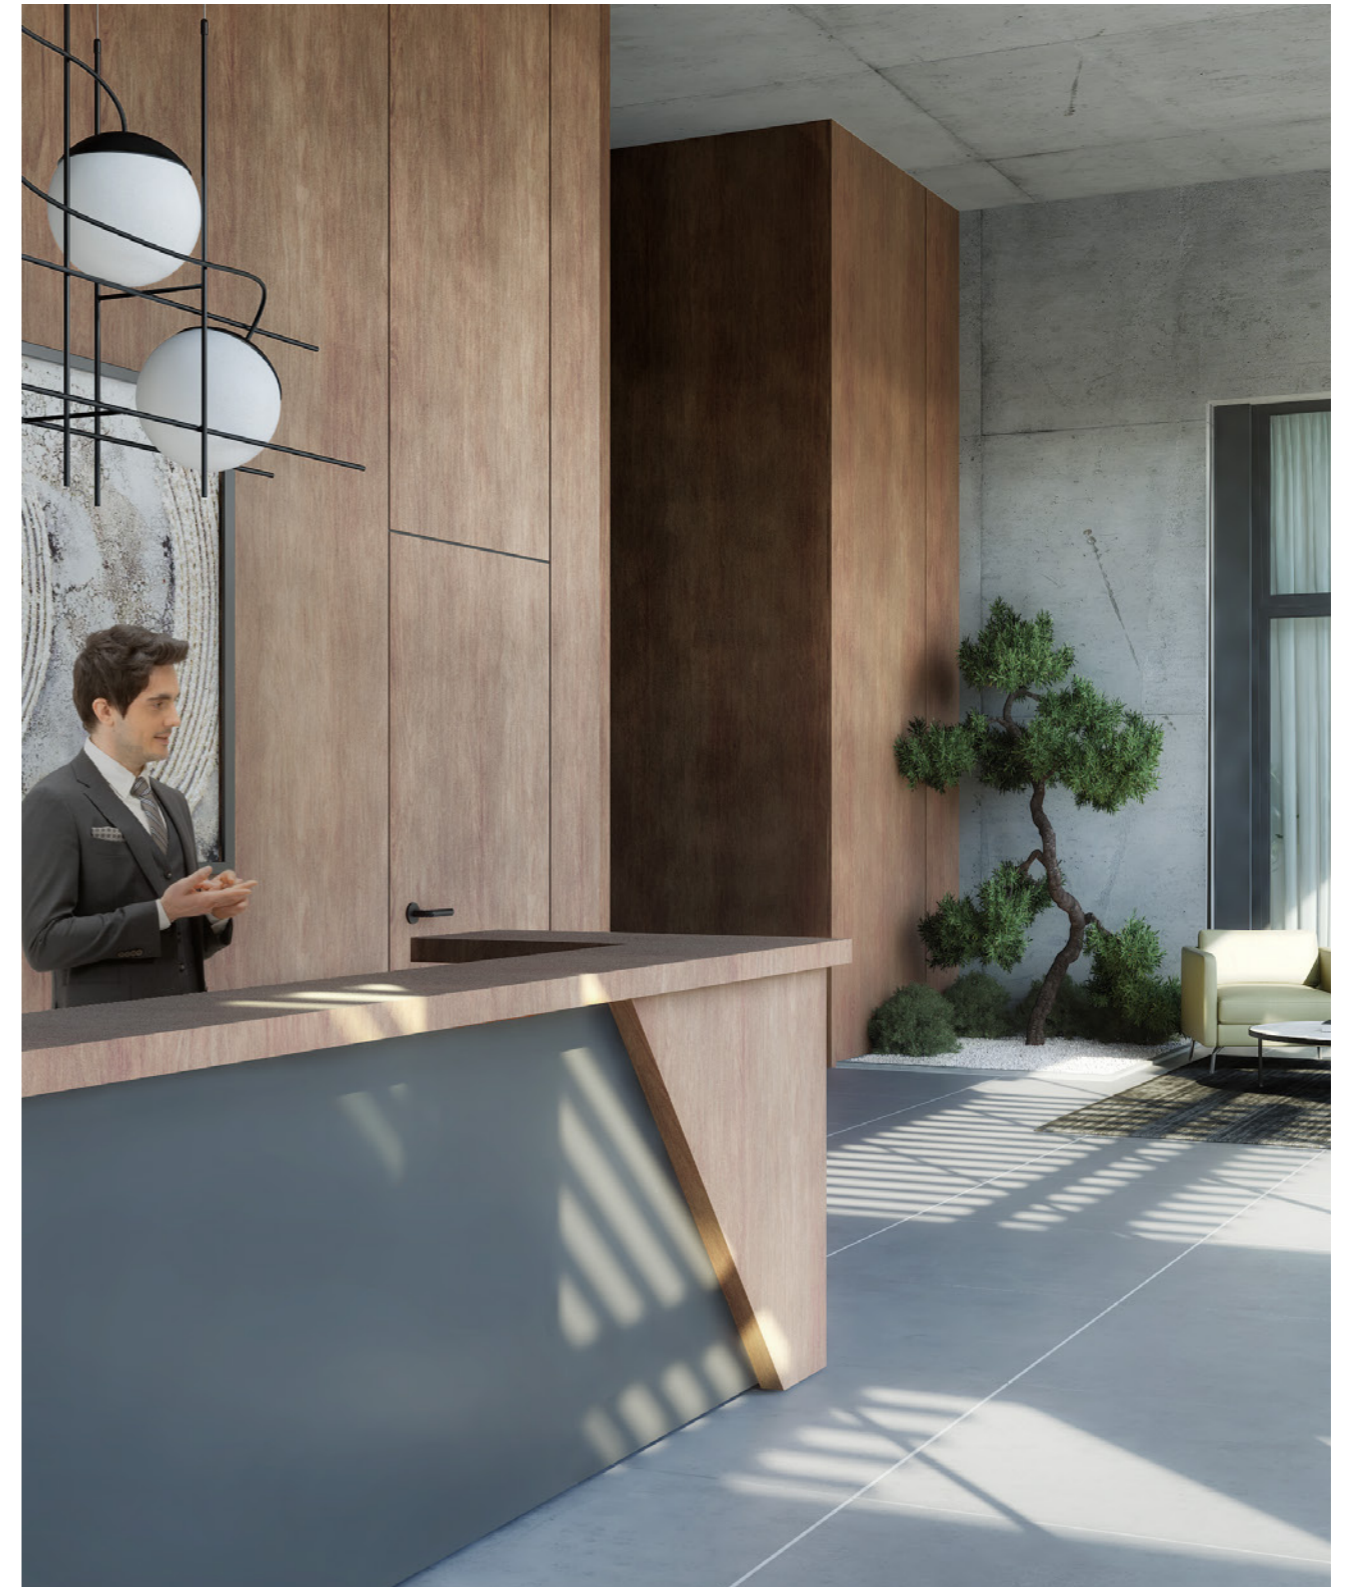

ESPAÑA

- LAS MERCEDES -

HALL DE ACCESO AMPLIO

Las imágenes y renders son ilustrativos.