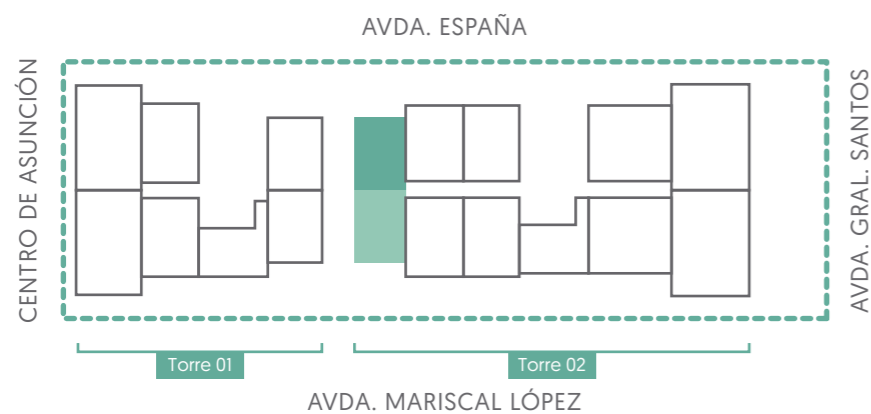

3 DORMITORIOS

Las imágenes y renders son ilustrativos.

ESPAÑA

- LAS MERCEDES -

ESPACIO CO-WORKING

Las imágenes y renders son ilustrativos.

PISCINA

Las imágenes y renders son ilustrativos.

1 DORMITORIO PETIT

ESPAÑA

- LAS MERCEDES -

39,82 m²

- Cocina americana integrada
- Placard en dormitorio
- Baño social
- Aire acondicionado
- Living comedor

Los metros cuadrados, el equipamiento, los mobiliarios y sus disposiciones son preliminares y pueden sufrir ligeras variaciones ante adecuaciones de catastro nacional y/o requisitos de la Municipalidad de Asunción.