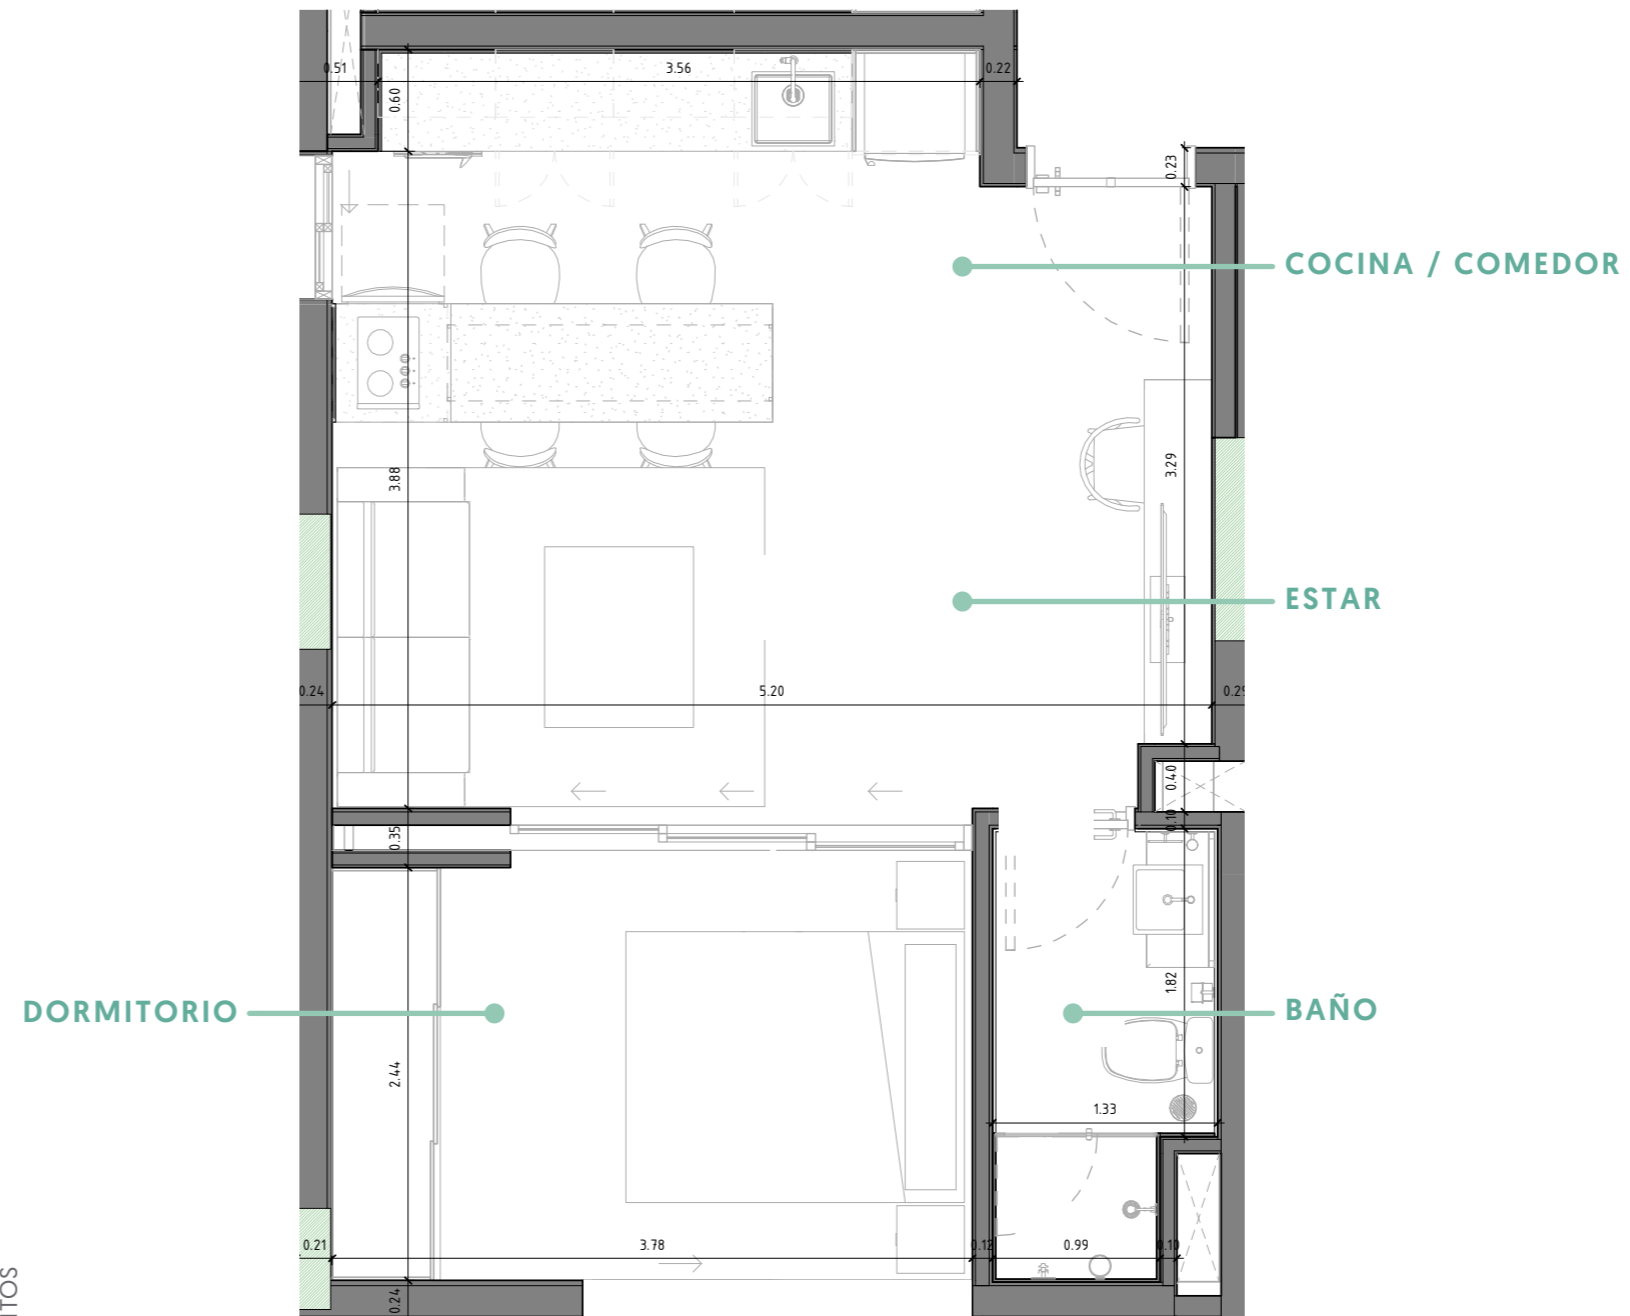

1 DORMITORIO PETIT

ESPAÑA

- LAS MERCEDES -

39,82 m²

- Cocina americana integrada
- Placard en dormitorio
- Baño social
- Aire acondicionado
- Living comedor

Los metros cuadrados, el equipamiento, los mobiliarios y sus disposiciones son preliminares y pueden sufrir ligeras variaciones ante adecuaciones de catastro nacional y/o requisitos de la Municipalidad de Asunción.

1 DORMITORIO T1

ESPAÑA

- LAS MERCEDES -

47,03 m²

- Cocina americana integrada
- Placard en dormitorio
- Baño social
- Aire acondicionado
- Living comedor

Los metros cuadrados, el equipamiento, los mobiliarios y sus disposiciones son preliminares y pueden sufrir ligeras variaciones ante adecuaciones de catastro nacional y/o requisitos de la Municipalidad de Asunción.

1 DORMITORIO T2

ESPAÑA

- LAS MERCEDES -

47,11 m²

- Cocina americana integrada
- Placard en dormitorio
- Baño social
- Aire acondicionado
- Living comedor

Los metros cuadrados, el equipamiento, los mobiliarios y sus disposiciones son preliminares y pueden sufrir ligeras variaciones ante adecuaciones de catastro nacional y/o requisitos de la Municipalidad de Asunción.

1 DORMITORIO T3

ESPAÑA

- LAS MERCEDES -

42,53 m²

- Cocina americana integrada
- Placard en dormitorio
- Habitación en suite
- Baño social
- Aire acondicionado
- Living comedor

Los metros cuadrados, el equipamiento, los mobiliarios y sus disposiciones son preliminares y pueden sufrir ligeras variaciones ante adecuaciones de catastro nacional y/o requisitos de la Municipalidad de Asunción.