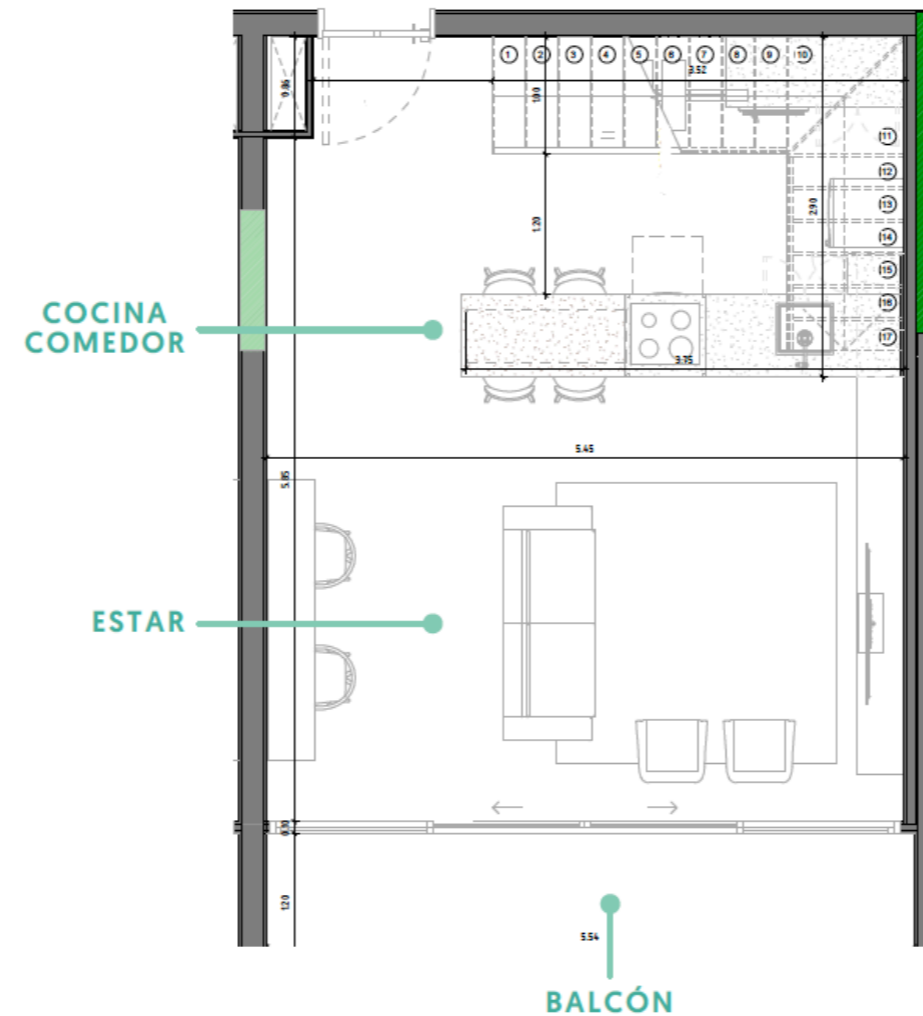

1 DORMITORIO PETIT

ESPAÑA

- LAS MERCEDES -

39,82 m²

- Cocina americana integrada
- Placard en dormitorio
- Baño social
- Aire acondicionado
- Living comedor

Los metros cuadrados, el equipamiento, los mobiliarios y sus disposiciones son preliminares y pueden sufrir ligeras variaciones ante adecuaciones de catastro nacional y/o requisitos de la Municipalidad de Asunción.

2 DORMITORIOS

70,21 m²

- Cocina americana integrada
- Placard en dormitorio
- Habitación en suite
- Baño social
- Aire acondicionado
- Living comedor

ESPAÑA

- LAS MERCEDES -

Los metros cuadrados, el equipamiento, los mobiliarios y sus disposiciones son preliminares y pueden sufrir ligeras variaciones ante adecuaciones de catastro nacional y/o requisitos de la Municipalidad de Asunción.

3 DORMITORIOS

85,09 m²

- Cocina americana integrada
- Placard en dormitorio
- Habitación en suite
- Baño social
- Aire acondicionado
- Living comedor

ESPAÑA

- LAS MERCEDES -

Los metros cuadrados, el equipamiento, los mobiliarios y sus disposiciones son preliminares y pueden sufrir ligeras variaciones ante adecuaciones de catastro nacional y/o requisitos de la Municipalidad de Asunción.

2 DORMITORIOS DÚPLEX

ESPAÑA

- LAS MERCEDES -

94,22 m²

- Piso 1 y 2
- Cocina americana integrada
- Placard en dormitorio
- Habitación en suite
- Baño social
- Aire acondicionado
- Living comedor

Los metros cuadrados, el equipamiento, los mobiliarios y sus disposiciones son preliminares y pueden sufrir ligeras variaciones ante adecuaciones de catastro nacional y/o requisitos de la Municipalidad de Asunción.