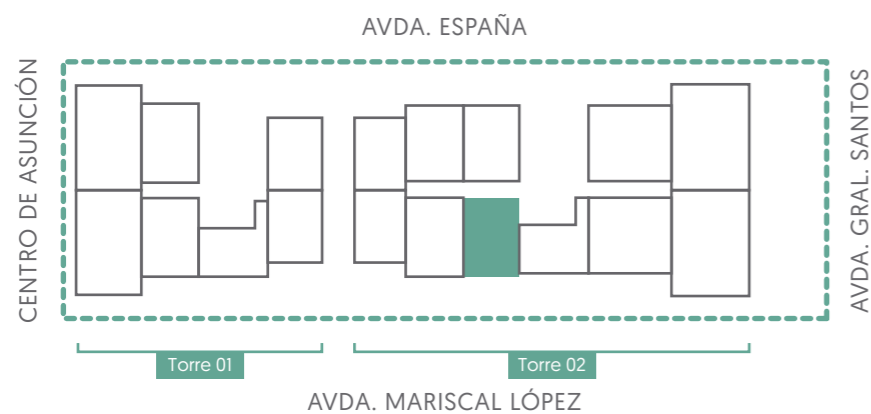

1 DORMITORIO T2

ESPAÑA

- LAS MERCEDES -

47,11 m²

- Cocina americana integrada
- Placard en dormitorio
- Baño social
- Aire acondicionado
- Living comedor

Los metros cuadrados, el equipamiento, los mobiliarios y sus disposiciones son preliminares y pueden sufrir ligeras variaciones ante adecuaciones de catastro nacional y/o requisitos de la Municipalidad de Asunción.