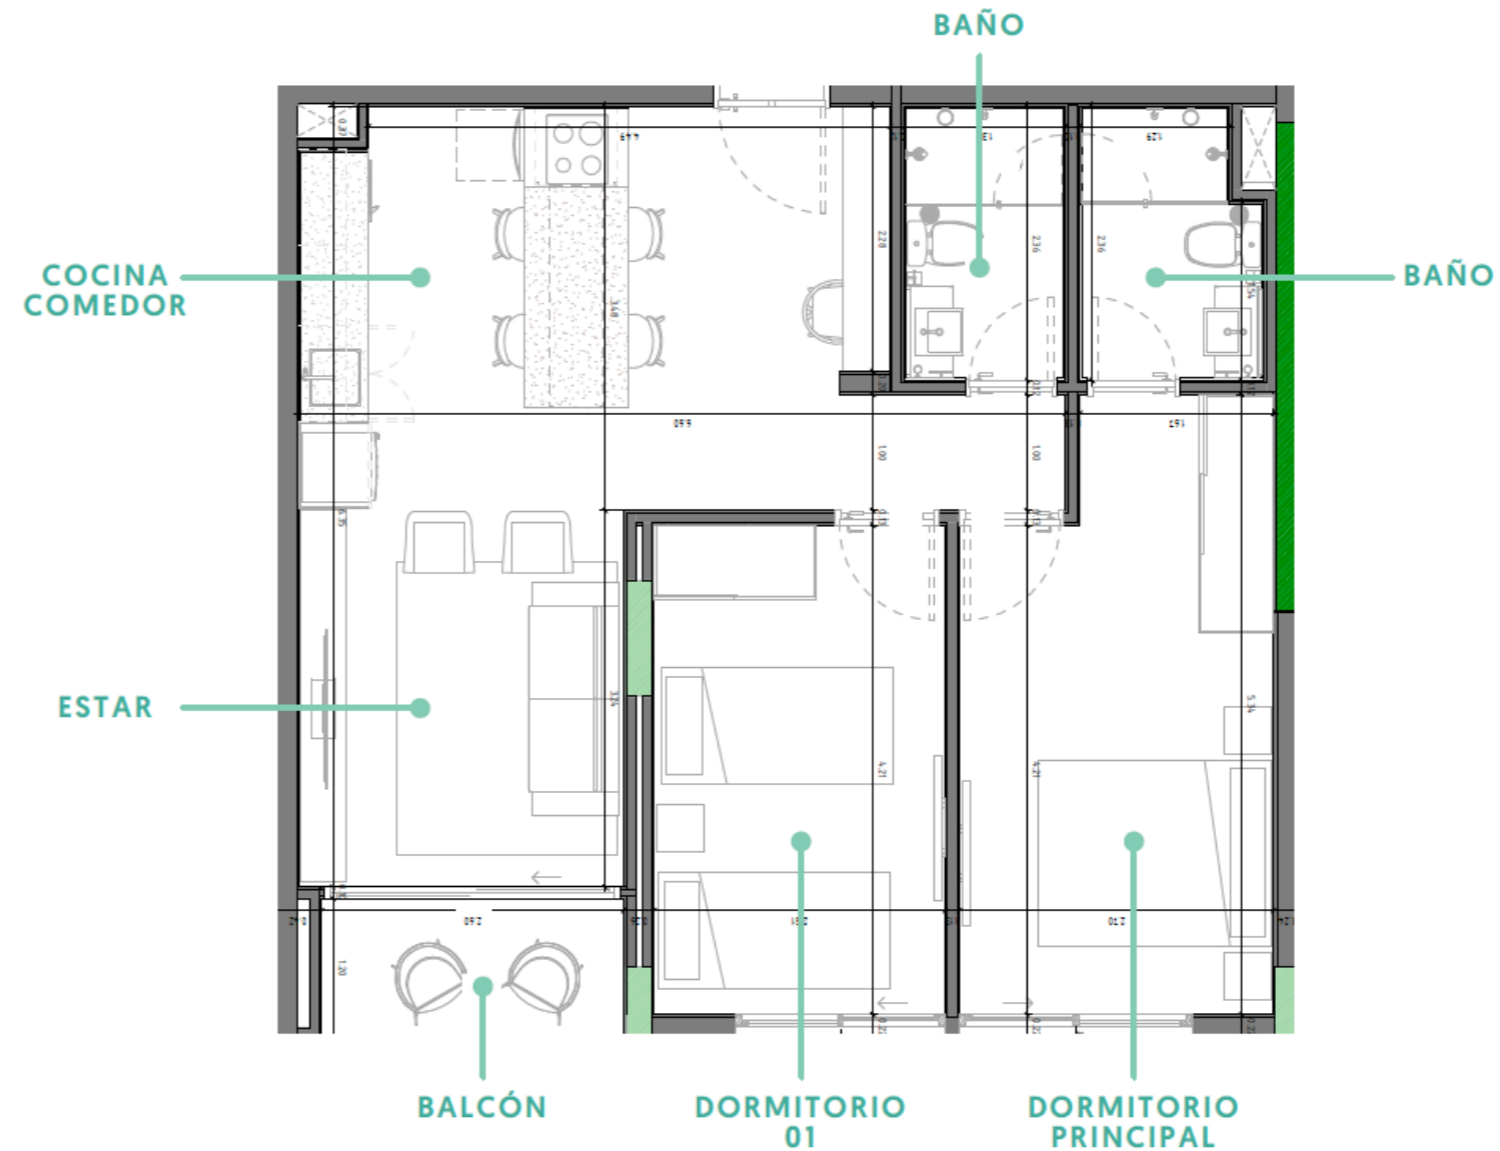

1 DORMITORIO PETIT

ESPAÑA

- LAS MERCEDES -

39,82 m²

- Cocina americana integrada
- Placard en dormitorio
- Baño social
- Aire acondicionado
- Living comedor

Los metros cuadrados, el equipamiento, los mobiliarios y sus disposiciones son preliminares y pueden sufrir ligeras variaciones ante adecuaciones de catastro nacional y/o requisitos de la Municipalidad de Asunción.

1 DORMITORIO T3

ESPAÑA

- LAS MERCEDES -

42,53 m²

- Cocina americana integrada
- Placard en dormitorio
- Habitación en suite
- Baño social
- Aire acondicionado
- Living comedor

Los metros cuadrados, el equipamiento, los mobiliarios y sus disposiciones son preliminares y pueden sufrir ligeras variaciones ante adecuaciones de catastro nacional y/o requisitos de la Municipalidad de Asunción.

2 DORMITORIOS

70,21 m²

- Cocina americana integrada
- Placard en dormitorio
- Habitación en suite
- Baño social
- Aire acondicionado
- Living comedor

ESPAÑA

- LAS MERCEDES -

Los metros cuadrados, el equipamiento, los mobiliarios y sus disposiciones son preliminares y pueden sufrir ligeras variaciones ante adecuaciones de catastro nacional y/o requisitos de la Municipalidad de Asunción.

3 DORMITORIOS

85,09 m²

- Cocina americana integrada
- Placard en dormitorio
- Habitación en suite
- Baño social
- Aire acondicionado
- Living comedor

ESPAÑA

- LAS MERCEDES -

Los metros cuadrados, el equipamiento, los mobiliarios y sus disposiciones son preliminares y pueden sufrir ligeras variaciones ante adecuaciones de catastro nacional y/o requisitos de la Municipalidad de Asunción.