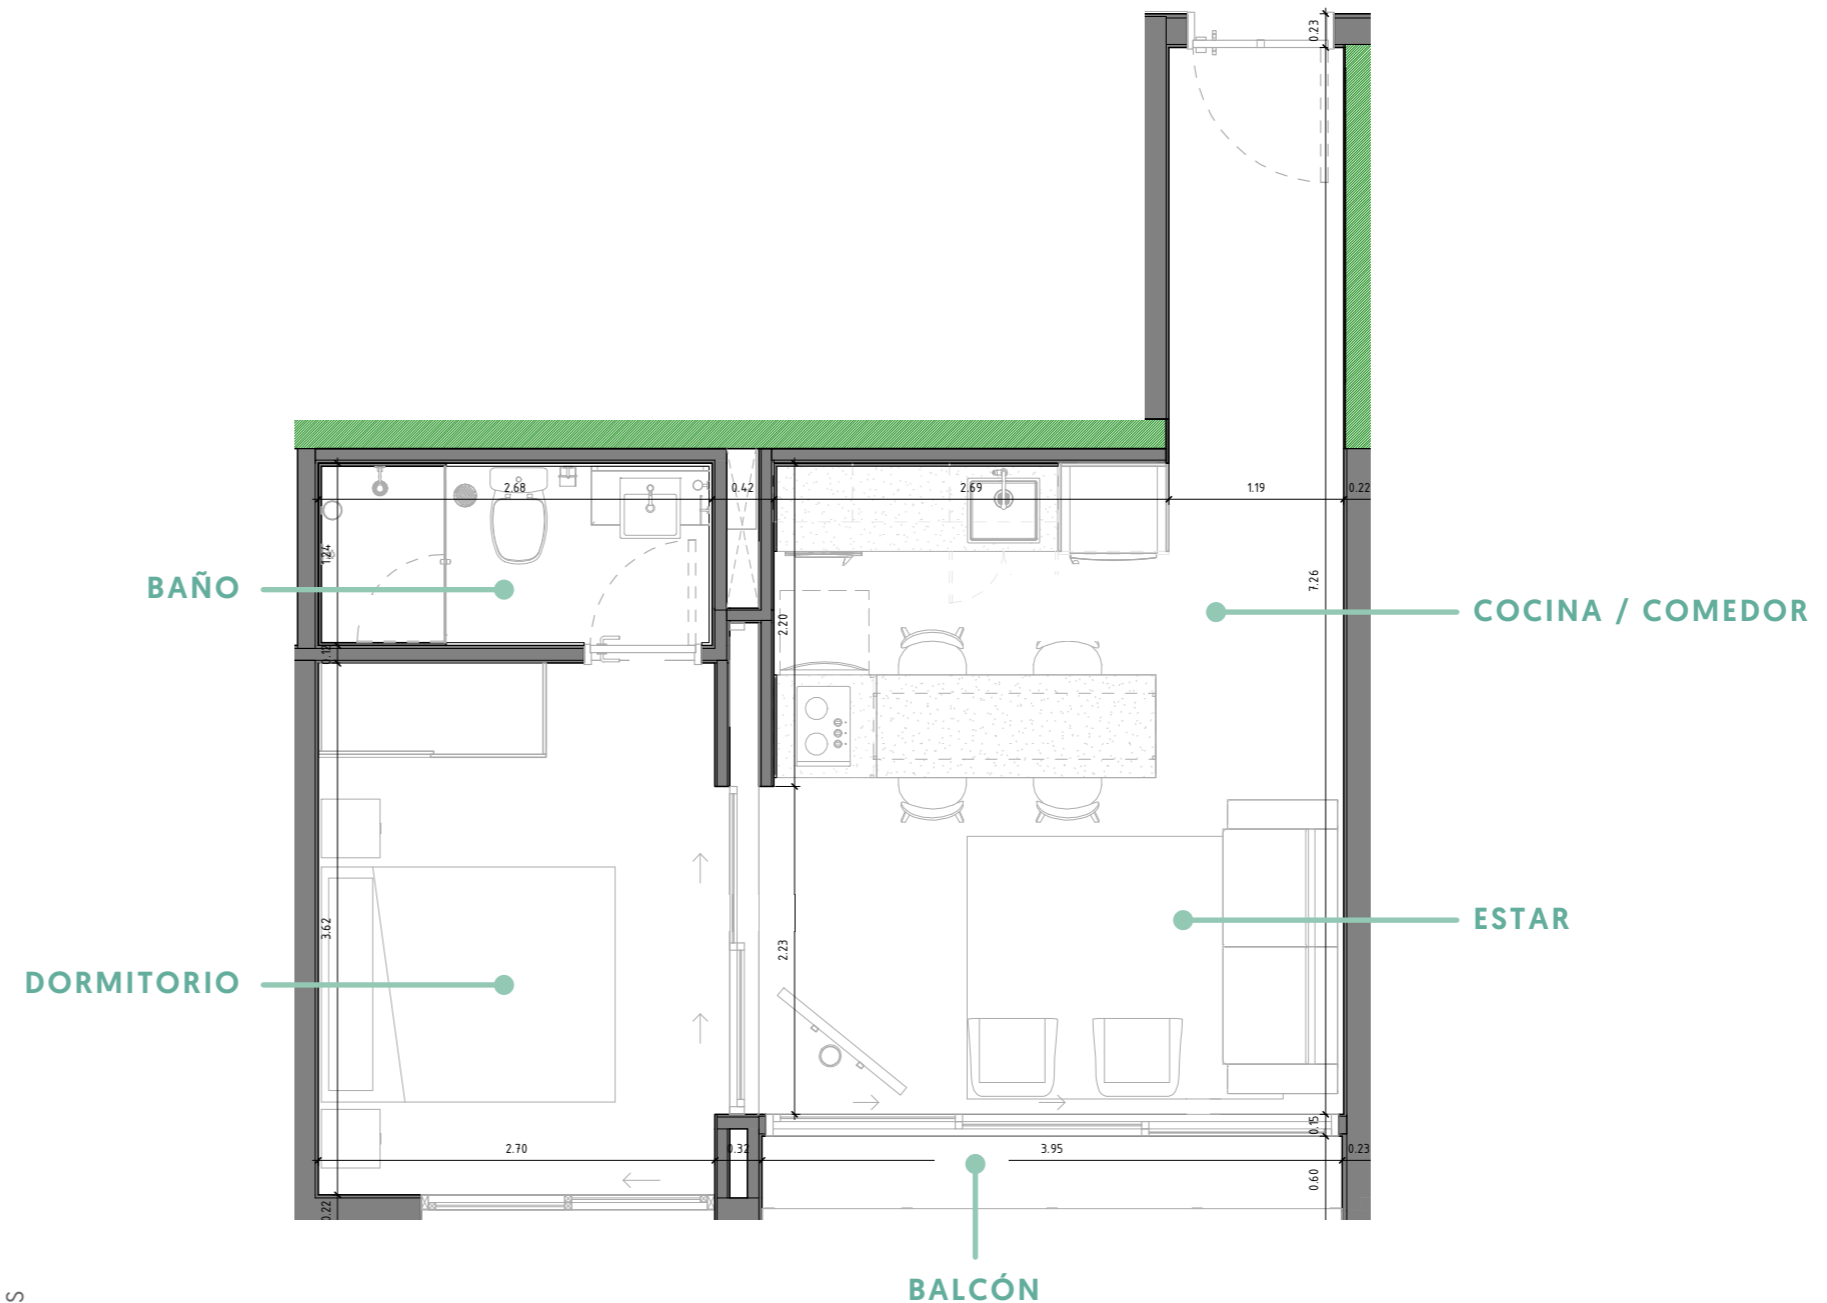

1 DORMITORIO PETIT

ESPAÑA

- LAS MERCEDES -

39,82 m²

- Cocina americana integrada
- Placard en dormitorio
- Baño social
- Aire acondicionado
- Living comedor

Los metros cuadrados, el equipamiento, los mobiliarios y sus disposiciones son preliminares y pueden sufrir ligeras variaciones ante adecuaciones de catastro nacional y/o requisitos de la Municipalidad de Asunción.

1 DORMITORIO T2

ESPAÑA

- LAS MERCEDES -

47,11 m²

- Cocina americana integrada
- Placard en dormitorio
- Baño social
- Aire acondicionado
- Living comedor

Los metros cuadrados, el equipamiento, los mobiliarios y sus disposiciones son preliminares y pueden sufrir ligeras variaciones ante adecuaciones de catastro nacional y/o requisitos de la Municipalidad de Asunción.

1 DORMITORIO T3

ESPAÑA

- LAS MERCEDES -

42,53 m²

- Cocina americana integrada
- Placard en dormitorio
- Habitación en suite
- Baño social
- Aire acondicionado
- Living comedor

Los metros cuadrados, el equipamiento, los mobiliarios y sus disposiciones son preliminares y pueden sufrir ligeras variaciones ante adecuaciones de catastro nacional y/o requisitos de la Municipalidad de Asunción.

2 DORMITORIOS

70,21 m²

- Cocina americana integrada
- Placard en dormitorio
- Habitación en suite
- Baño social
- Aire acondicionado
- Living comedor

ESPAÑA

- LAS MERCEDES -

Los metros cuadrados, el equipamiento, los mobiliarios y sus disposiciones son preliminares y pueden sufrir ligeras variaciones ante adecuaciones de catastro nacional y/o requisitos de la Municipalidad de Asunción.