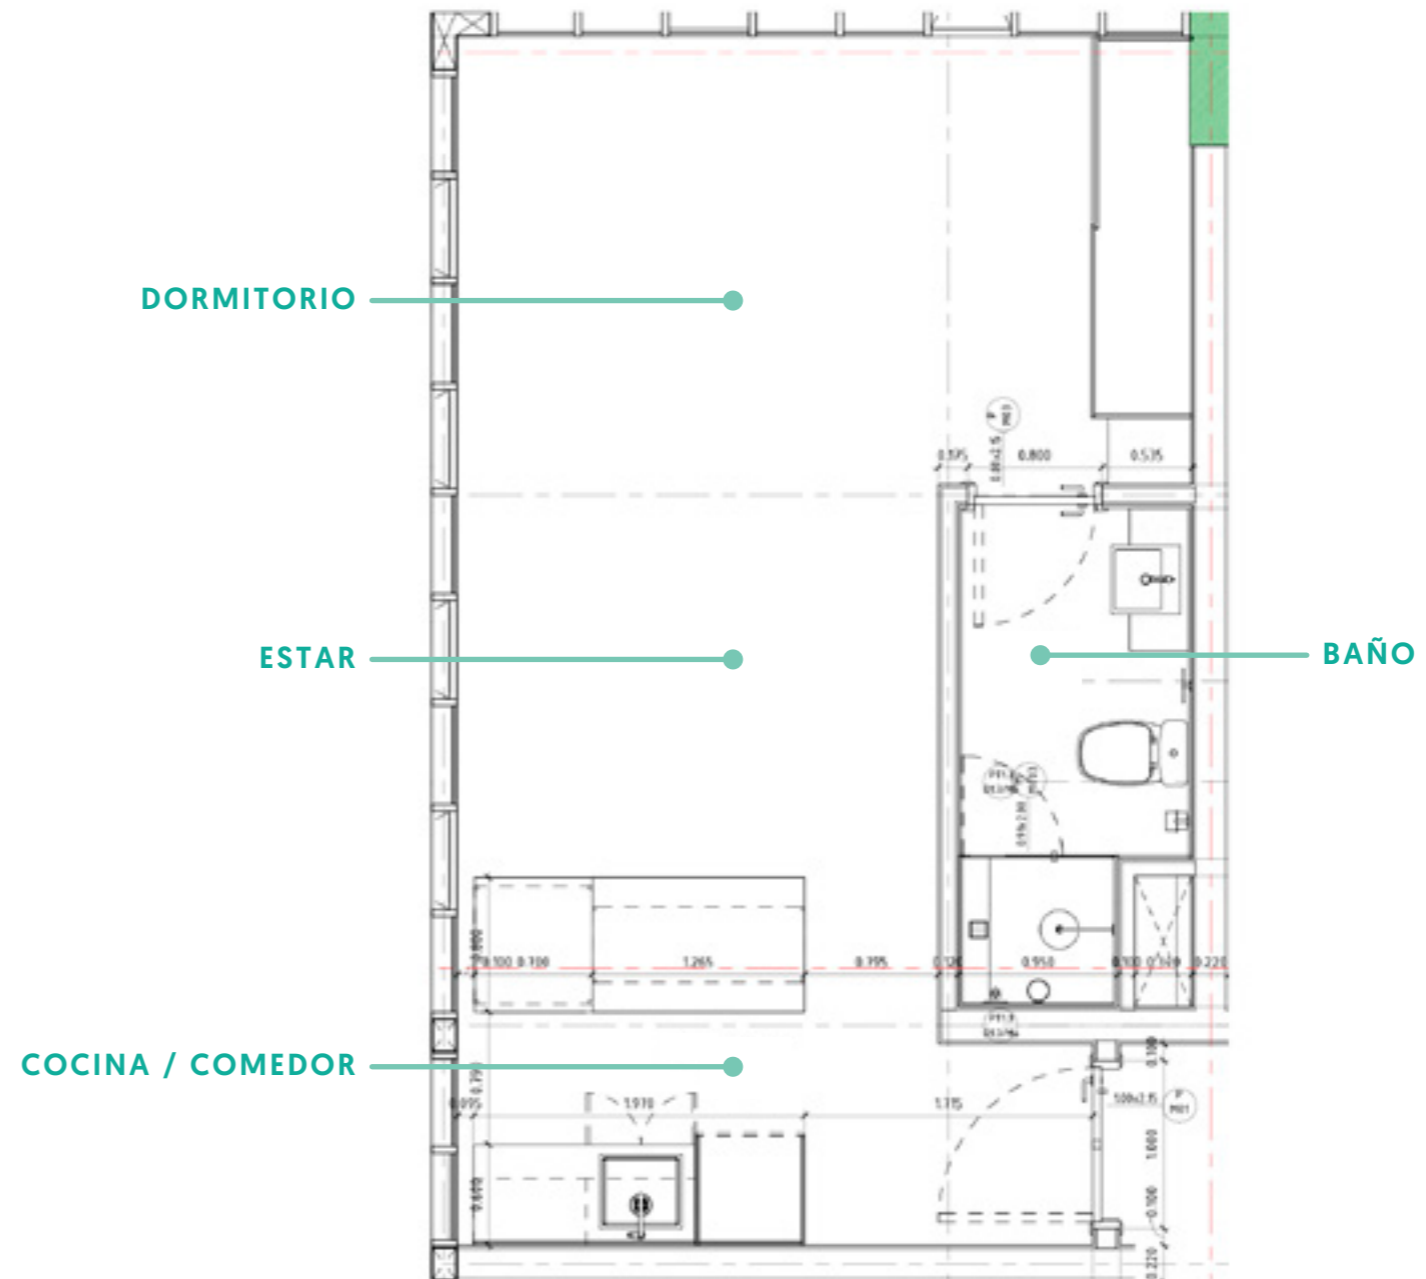

1 DORMITORIO PETIT

Las imágenes y renders son ilustrativos.

1 DORMITORIO FRANCÉS

Las imágenes y renders son ilustrativos.

3 DORMITORIOS

Las imágenes y renders son ilustrativos.

1 DORMITORIO CON BALCÓN

Las imágenes y renders son ilustrativos.

2 DORMITORIOS

Las imágenes y renders son ilustrativos.

PISCINA

Las imágenes y renders son ilustrativos.

1 DORMITORIO PETIT

ZENITH
MEXICO

33,70 m²

- Cocina americana integrada
- Placard en dormitorio
- Habitación en suite
- Aire acondicionado
- Living comedor

1 DORMITORIO PETIT

ZENITH
MEXICO

36,9 m²

- Cocina americana integrada
- Placard en dormitorio
- Baño social
- Aire acondicionado
- Living comedor

Los metros cuadrados, el equipamiento, los mobiliarios y sus disposiciones son preliminares y pueden sufrir ligeras variaciones ante adecuaciones de catastro nacional y/o requisitos de la Municipalidad de Asunción.

1 DORMITORIO

ZENITH
MEXICO

38,09 m²

- Cocina americana integrada
- Placard en dormitorio
- Habitación en suite
- Aire acondicionado
- Living comedor

Los metros cuadrados, el equipamiento, los mobiliarios y sus disposiciones son preliminares y pueden sufrir ligeras variaciones ante adecuaciones de catastro nacional y/o requisitos de la Municipalidad de Asunción.