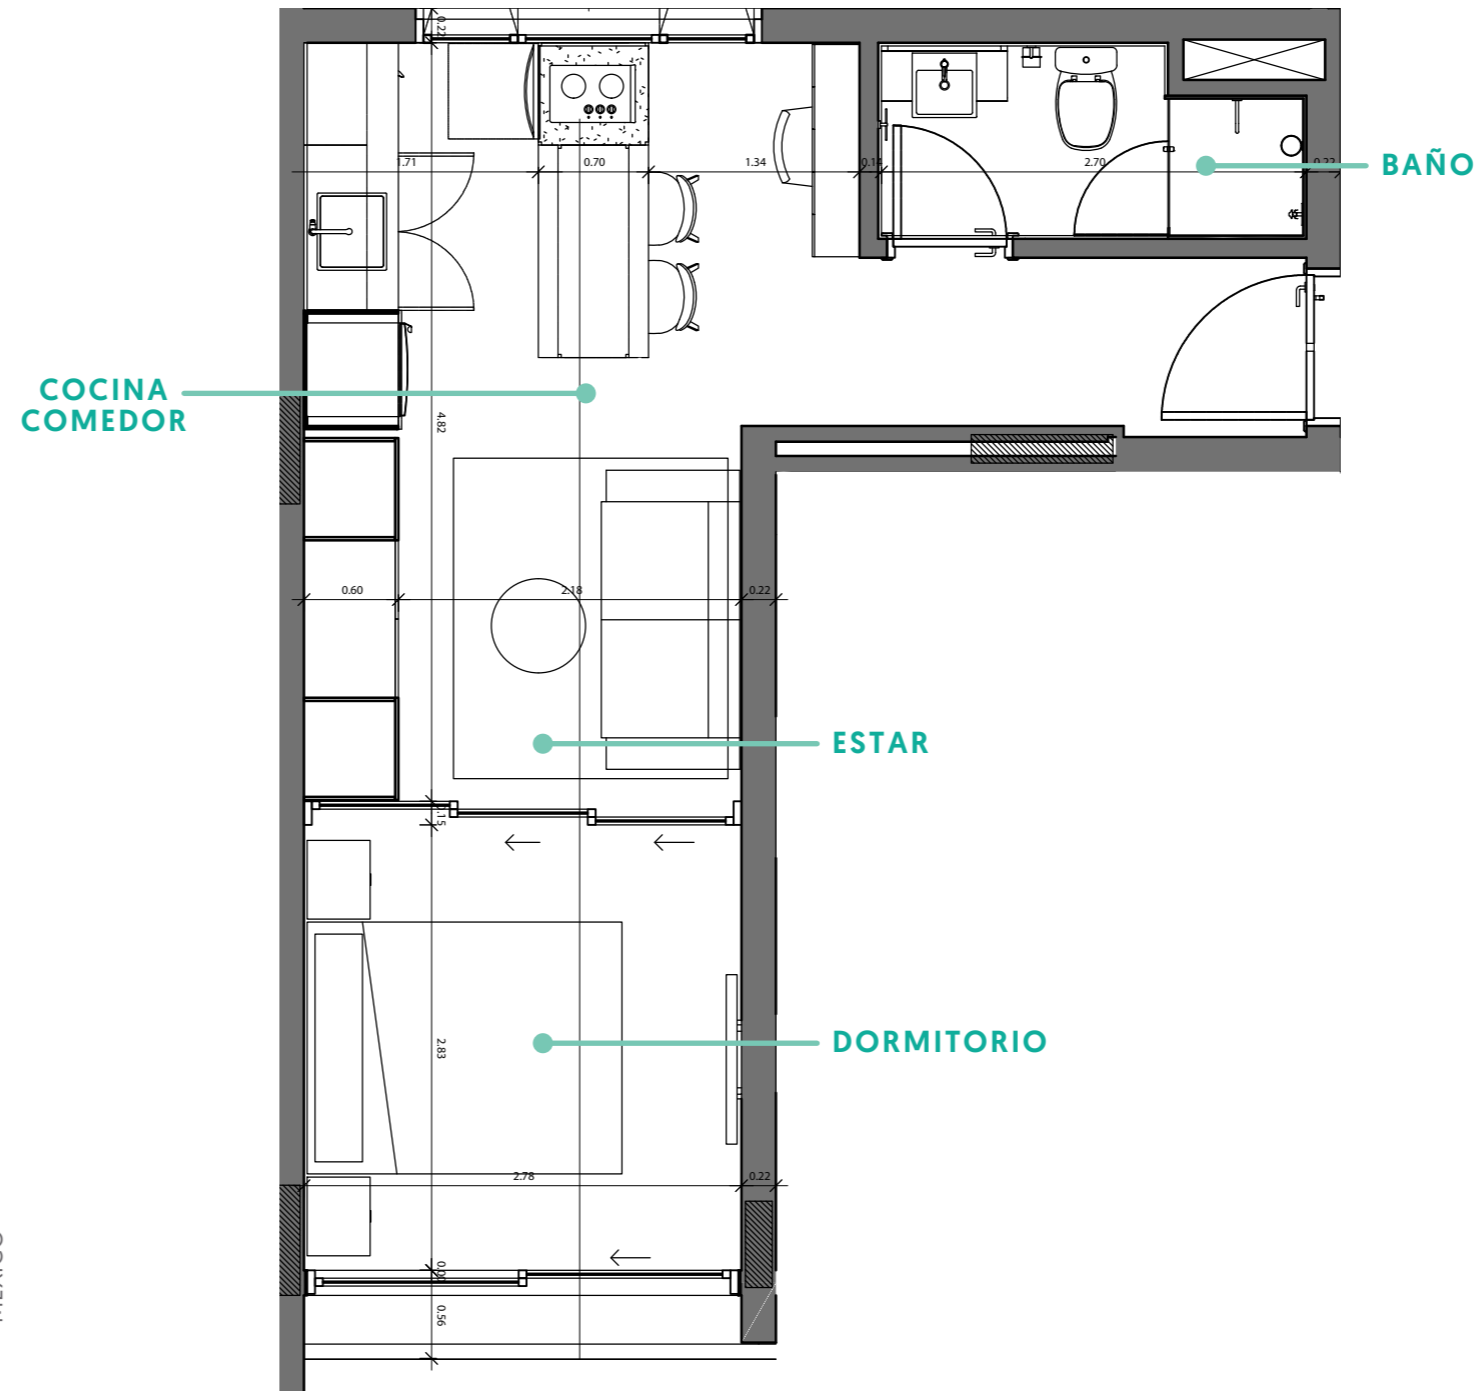

1 DORMITORIO PETIT

Las imágenes y renders son ilustrativos.

1 DORMITORIO FRANCÉS

Las imágenes y renders son ilustrativos.

3 DORMITORIOS

Las imágenes y renders son ilustrativos.

1 DORMITORIO CON BALCÓN

Las imágenes y renders son ilustrativos.

2 DORMITORIOS

Las imágenes y renders son ilustrativos.

PISCINA

Las imágenes y renders son ilustrativos.

1 DORMITORIO PETIT

ZENITH
MEXICO

33,70 m²

- Cocina americana integrada
- Placard en dormitorio
- Habitación en suite
- Aire acondicionado
- Living comedor

1 DORMITORIO PETIT

ZENITH
MEXICO

36,9 m²

- Cocina americana integrada
- Placard en dormitorio
- Baño social
- Aire acondicionado
- Living comedor

Los metros cuadrados, el equipamiento, los mobiliarios y sus disposiciones son preliminares y pueden sufrir ligeras variaciones ante adecuaciones de catastro nacional y/o requisitos de la Municipalidad de Asunción.

1 DORMITORIO

ZENITH
MEXICO

38,09 m²

- Cocina americana integrada
- Placard en dormitorio
- Habitación en suite
- Aire acondicionado
- Living comedor

Los metros cuadrados, el equipamiento, los mobiliarios y sus disposiciones son preliminares y pueden sufrir ligeras variaciones ante adecuaciones de catastro nacional y/o requisitos de la Municipalidad de Asunción.