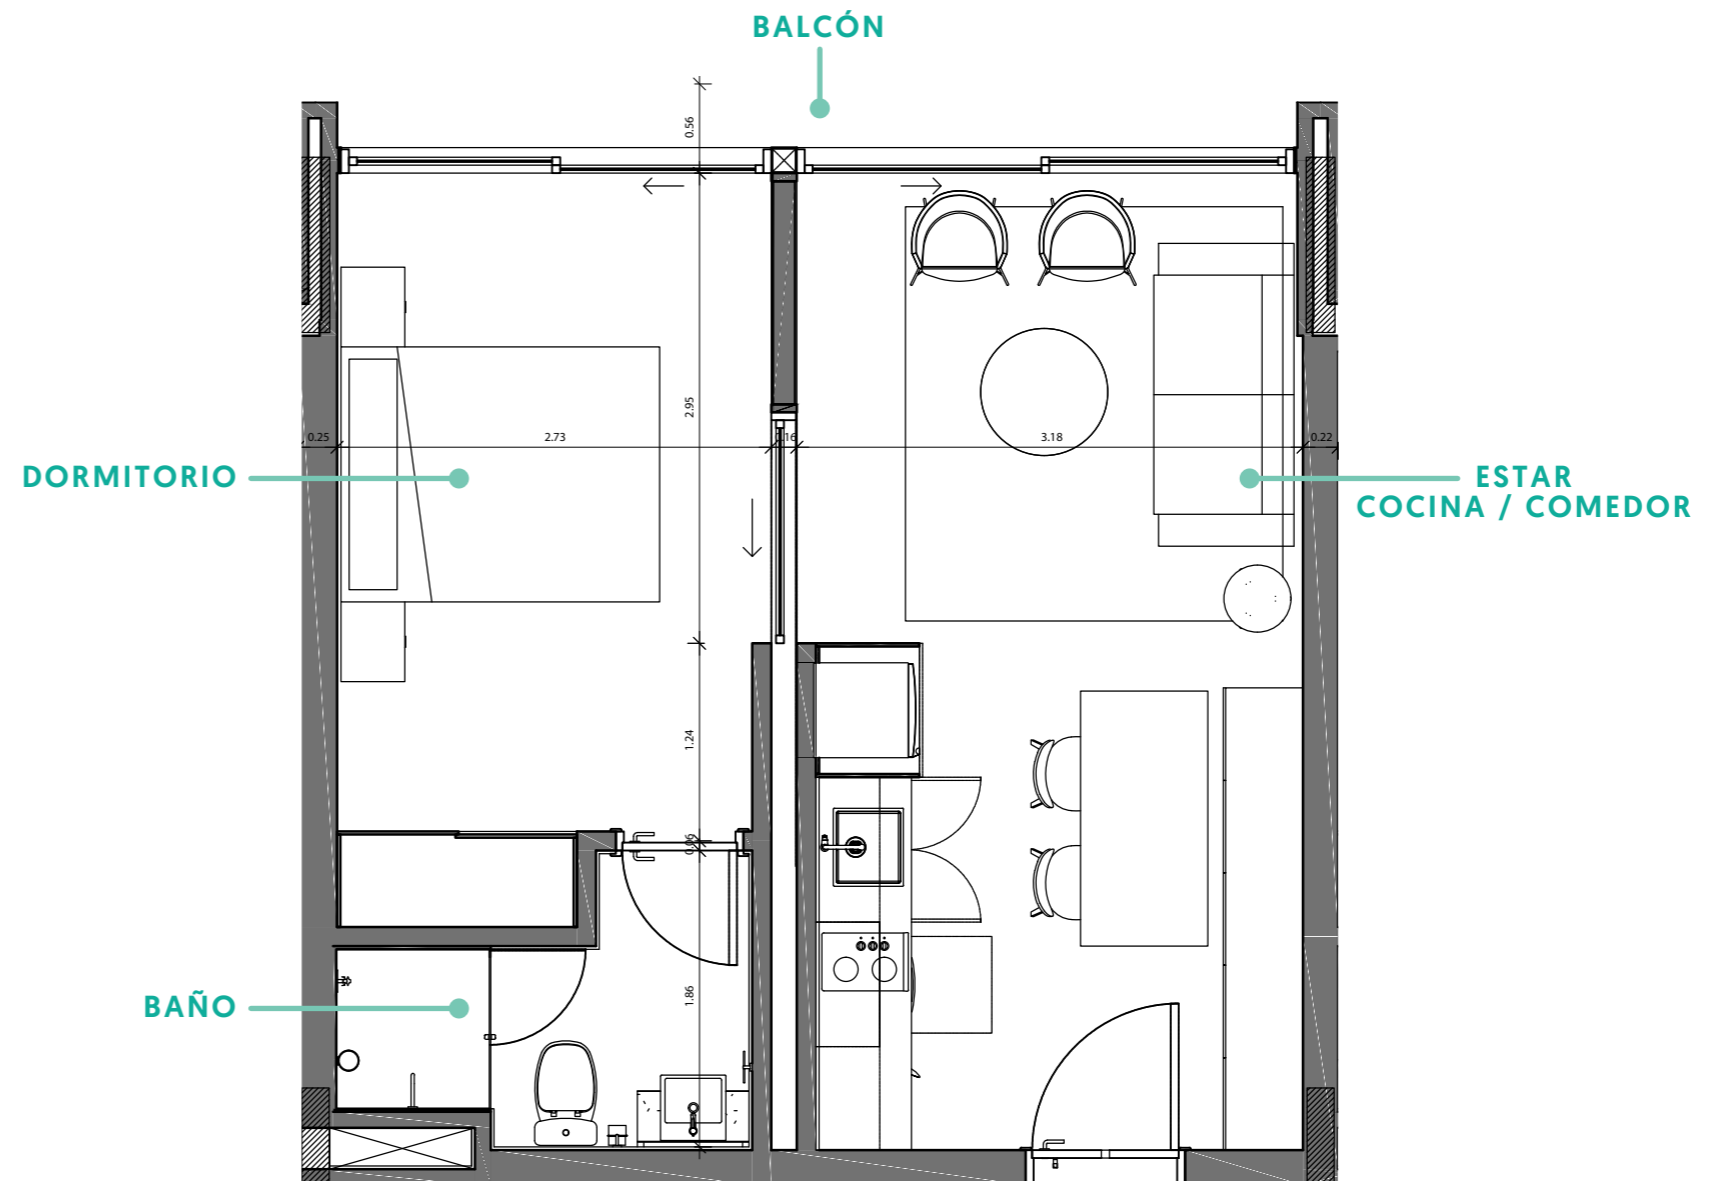

1 DORMITORIO PETIT

ZENITH
MEXICO

36,9 m²

- Cocina americana integrada
- Placard en dormitorio
- Baño social
- Aire acondicionado
- Living comedor

Los metros cuadrados, el equipamiento, los mobiliarios y sus disposiciones son preliminares y pueden sufrir ligeras variaciones ante adecuaciones de catastro nacional y/o requisitos de la Municipalidad de Asunción.

1 DORMITORIO

ZENITH
MEXICO

38,09 m²

- Cocina americana integrada
- Placard en dormitorio
- Habitación en suite
- Aire acondicionado
- Living comedor

Los metros cuadrados, el equipamiento, los mobiliarios y sus disposiciones son preliminares y pueden sufrir ligeras variaciones ante adecuaciones de catastro nacional y/o requisitos de la Municipalidad de Asunción.

1 DORMITORIO FRANCÉS

ZENITH
MEXICO

43,5 m²

- Cocina americana integrada
- Placard en dormitorio
- Habitación en suite
- Aire acondicionado
- Living comedor

Los metros cuadrados, el equipamiento, los mobiliarios y sus disposiciones son preliminares y pueden sufrir ligeras variaciones ante adecuaciones de catastro nacional y/o requisitos de la Municipalidad de Asunción.

1 DORMITORIO CON BALCÓN

ZENITH
MEXICO

43,5 m²

- Cocina americana integrada
- Placard en dormitorio
- Habitación en suite
- Aire acondicionado
- Living comedor

Los metros cuadrados, el equipamiento, los mobiliarios y sus disposiciones son preliminares y pueden sufrir ligeras variaciones ante adecuaciones de catastro nacional y/o requisitos de la Municipalidad de Asunción.