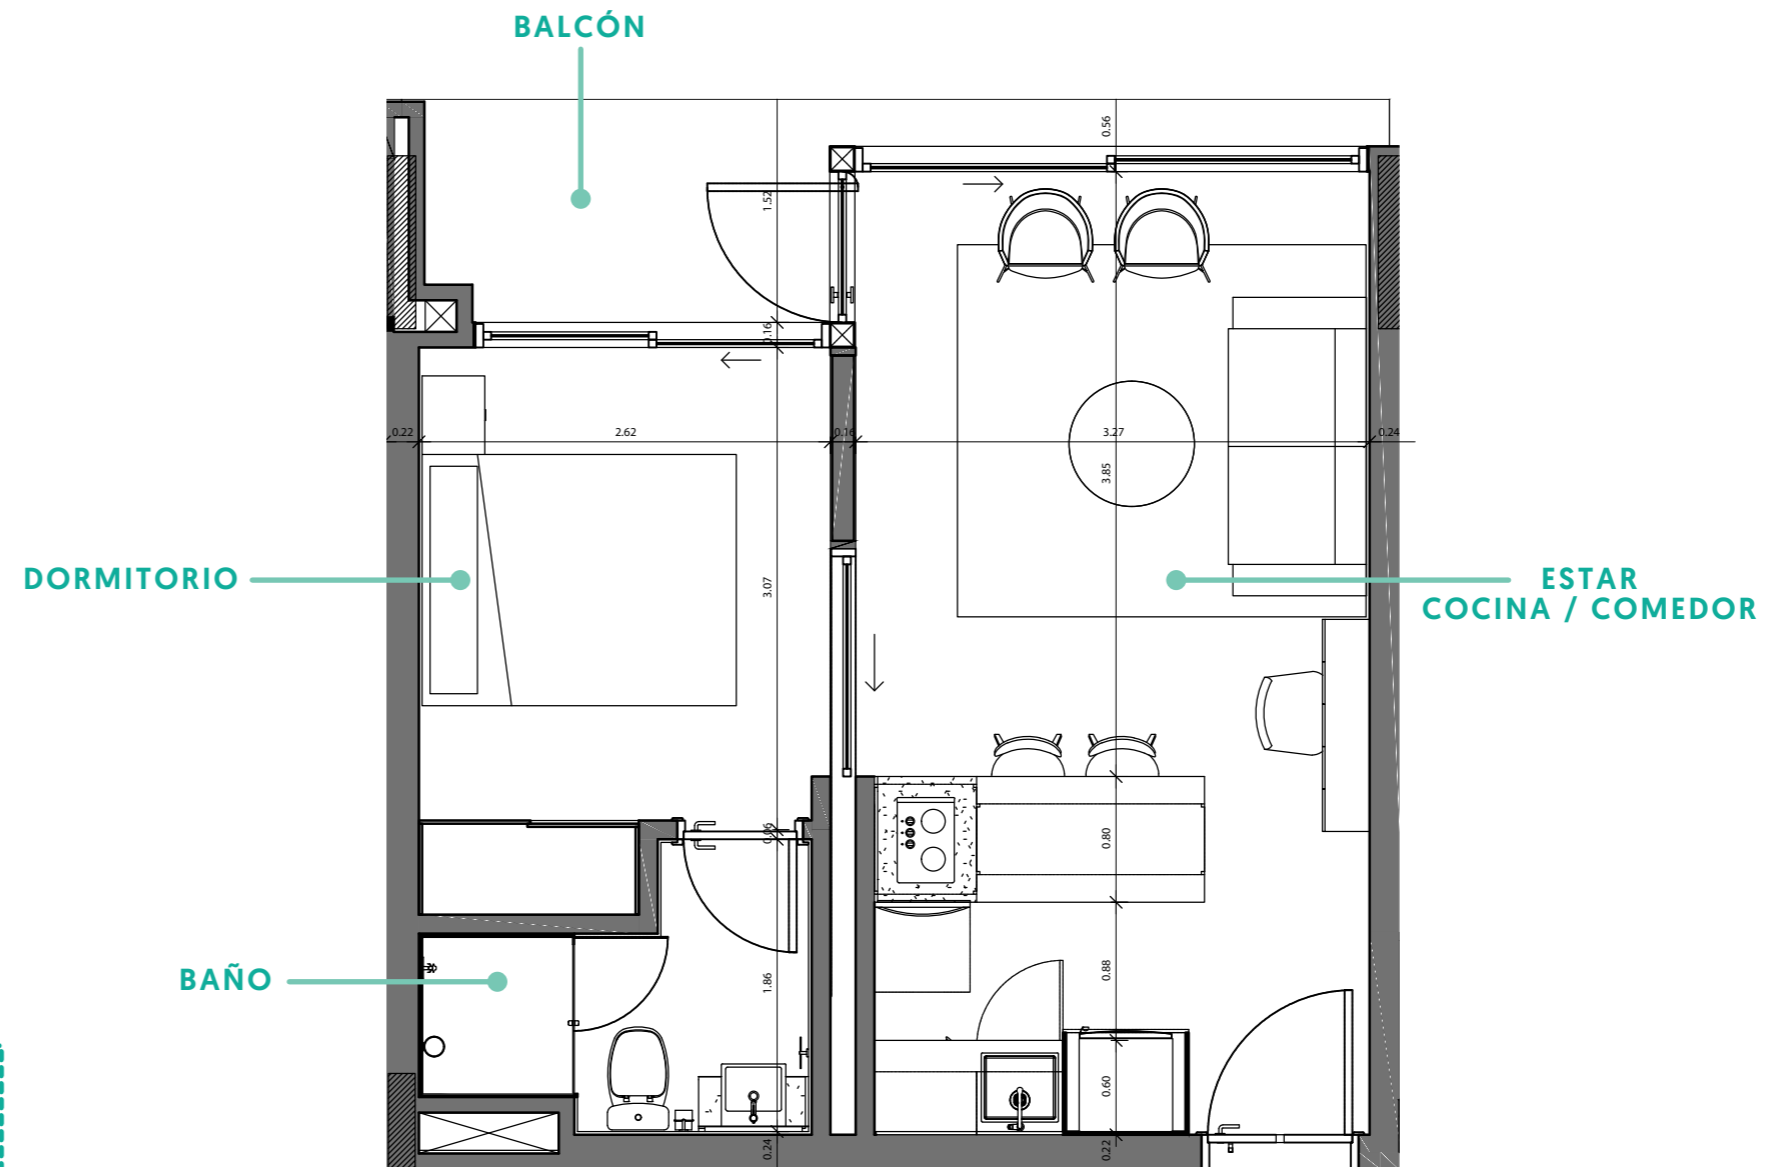

1 DORMITORIO

ZENITH
MEXICO

38,09 m²

- Cocina americana integrada
- Placard en dormitorio
- Habitación en suite
- Aire acondicionado
- Living comedor

Los metros cuadrados, el equipamiento, los mobiliarios y sus disposiciones son preliminares y pueden sufrir ligeras variaciones ante adecuaciones de catastro nacional y/o requisitos de la Municipalidad de Asunción.

1 DORMITORIO FRANCÉS

ZENITH
MEXICO

43,5 m²

- Cocina americana integrada
- Placard en dormitorio
- Habitación en suite
- Aire acondicionado
- Living comedor

Los metros cuadrados, el equipamiento, los mobiliarios y sus disposiciones son preliminares y pueden sufrir ligeras variaciones ante adecuaciones de catastro nacional y/o requisitos de la Municipalidad de Asunción.

1 DORMITORIO CON BALCÓN

ZENITH
MEXICO

43,5 m²

- Cocina americana integrada
- Placard en dormitorio
- Habitación en suite
- Aire acondicionado
- Living comedor

Los metros cuadrados, el equipamiento, los mobiliarios y sus disposiciones son preliminares y pueden sufrir ligeras variaciones ante adecuaciones de catastro nacional y/o requisitos de la Municipalidad de Asunción.

1 DORMITORIO LE GRAND

ZENITH
MEXICO

47,9 m²

- Cocina americana integrada
- Placard en dormitorio
- Habitación en suite
- Aire acondicionado
- Living comedor

Los metros cuadrados, el equipamiento, los mobiliarios y sus disposiciones son preliminares y pueden sufrir ligeras variaciones ante adecuaciones de catastro nacional y/o requisitos de la Municipalidad de Asunción.