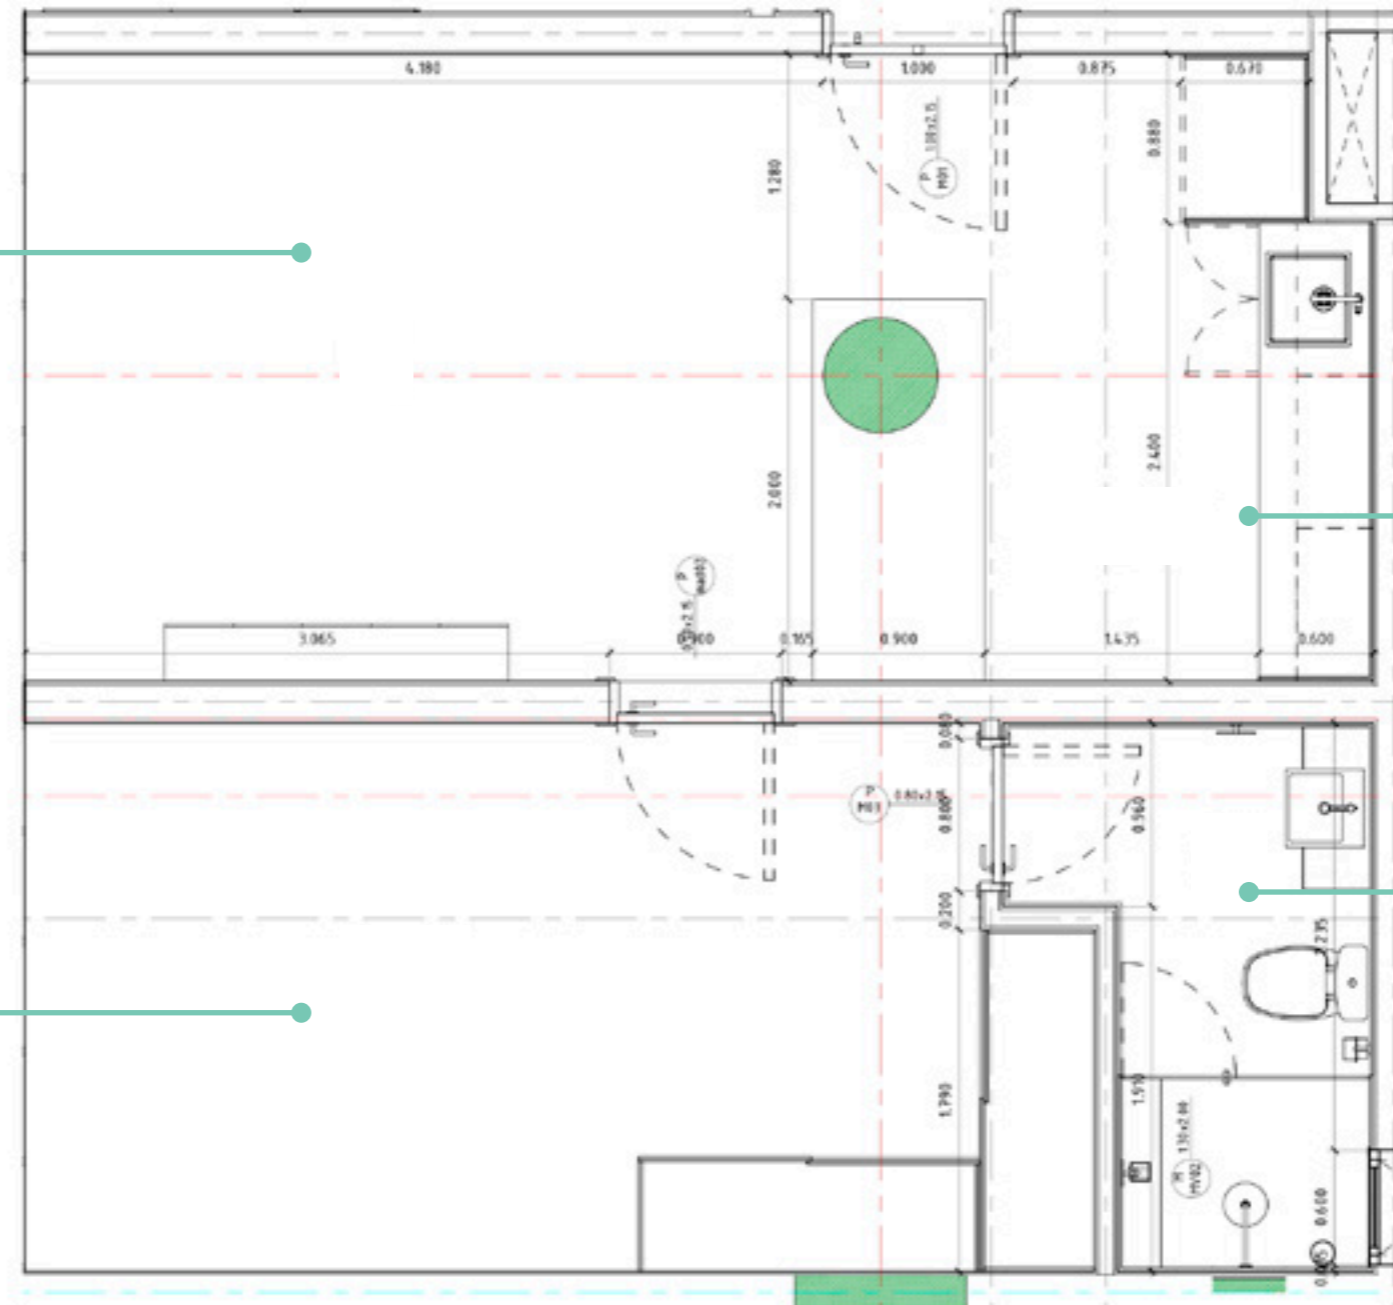

1 DORMITORIO

ZENITH
MEXICO

49,80 m²

- Cocina americana integrada
- Placard en dormitorio
- Habitación en suite
- Aire acondicionado
- Living comedor

ESTAR

COCINA / COMEDOR

BAÑO

DORMITORIO

2 DORMITORIOS

65,9 m²

- Cocina americana integrada
- Placard en dormitorio
- Habitación en suite
- Baño social
- Aire acondicionado
- Living comedor

ZENITH
MEXICO

Los metros cuadrados, el equipamiento, los mobiliarios y sus disposiciones son preliminares y pueden sufrir ligeras variaciones ante adecuaciones de catastro nacional y/o requisitos de la Municipalidad de Asunción.