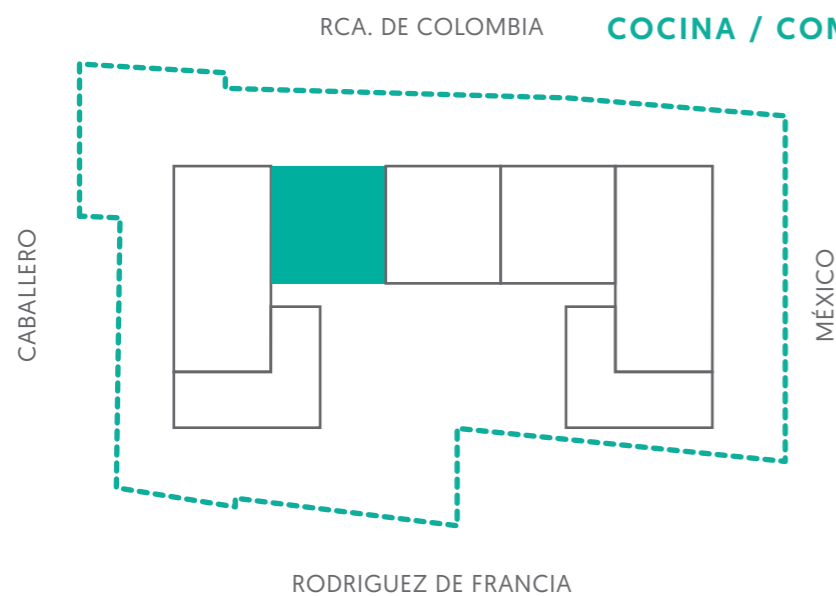

1 DORMITORIO

ZENITH
MEXICO

38,09 m²

- Cocina americana integrada
- Placard en dormitorio
- Habitación en suite
- Aire acondicionado
- Living comedor

Los metros cuadrados, el equipamiento, los mobiliarios y sus disposiciones son preliminares y pueden sufrir ligeras variaciones ante adecuaciones de catastro nacional y/o requisitos de la Municipalidad de Asunción.