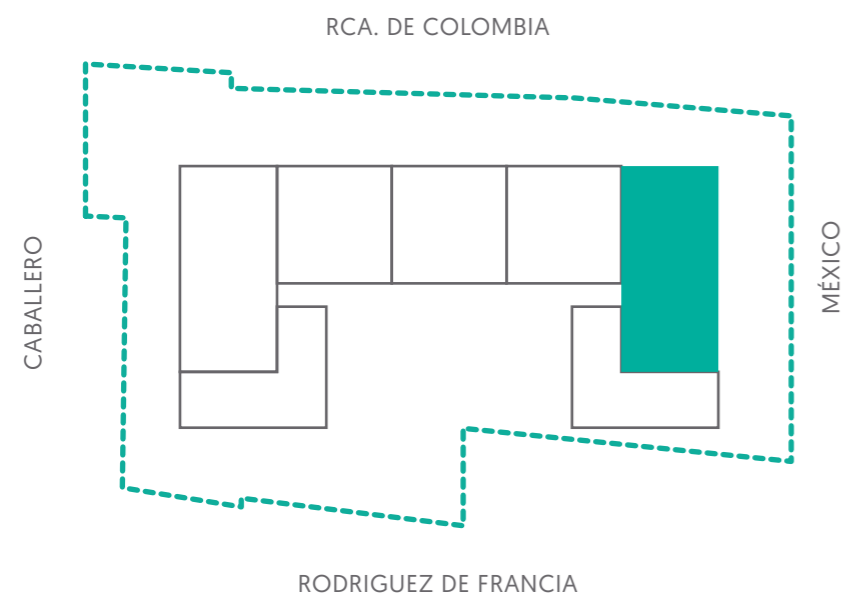

2 DORMITORIOS

65,9 m²

- Cocina americana integrada
- Placard en dormitorio
- Habitación en suite
- Baño social
- Aire acondicionado
- Living comedor

ZENITH
MEXICO

Los metros cuadrados, el equipamiento, los mobiliarios y sus disposiciones son preliminares y pueden sufrir ligeras variaciones ante adecuaciones de catastro nacional y/o requisitos de la Municipalidad de Asunción.

2 DORMITORIOS

ZENITH
MEXICO

66,01 m²

- Cocina americana integrada
- Placard en dormitorio
- Habitación en suite
- Baño social
- Aire acondicionado
- Living comedor

Los metros cuadrados, el equipamiento, los mobiliarios y sus disposiciones son preliminares y pueden sufrir ligeras variaciones ante adecuaciones de catastro nacional y/o requisitos de la Municipalidad de Asunción.