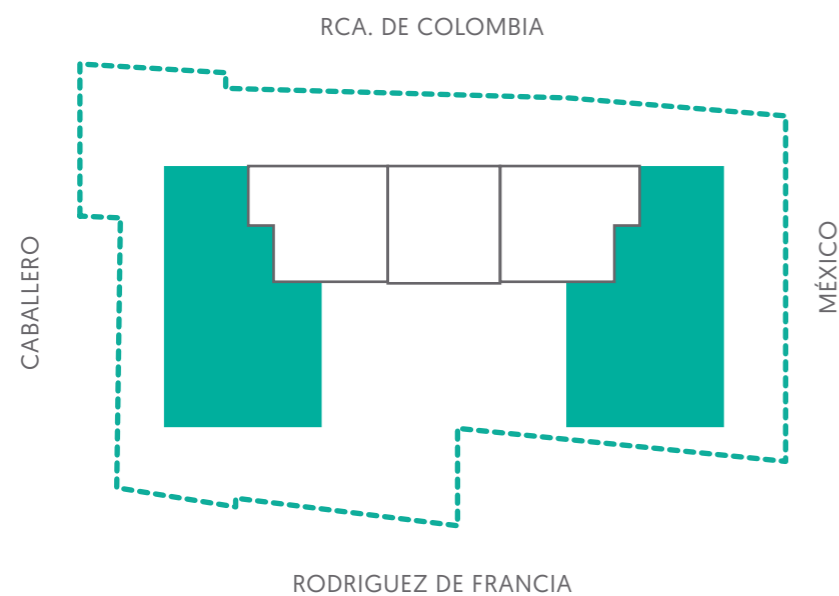

2 DORMITORIOS

ZENITH
MEXICO

66,01 m²

- Cocina americana integrada
- Placard en dormitorio
- Habitación en suite
- Baño social
- Aire acondicionado
- Living comedor

Los metros cuadrados, el equipamiento, los mobiliarios y sus disposiciones son preliminares y pueden sufrir ligeras variaciones ante adecuaciones de catastro nacional y/o requisitos de la Municipalidad de Asunción.

3 DORMITORIOS

ZENITH
MEXICO

101,3 m²

- Cocina americana integrada
- Placard en dormitorio
- Habitación en suite
- Baño social
- Aire acondicionado
- Living comedor

Los metros cuadrados, el equipamiento, los mobiliarios y sus disposiciones son preliminares y pueden sufrir ligeras variaciones ante adecuaciones de catastro nacional y/o requisitos de la Municipalidad de Asunción.