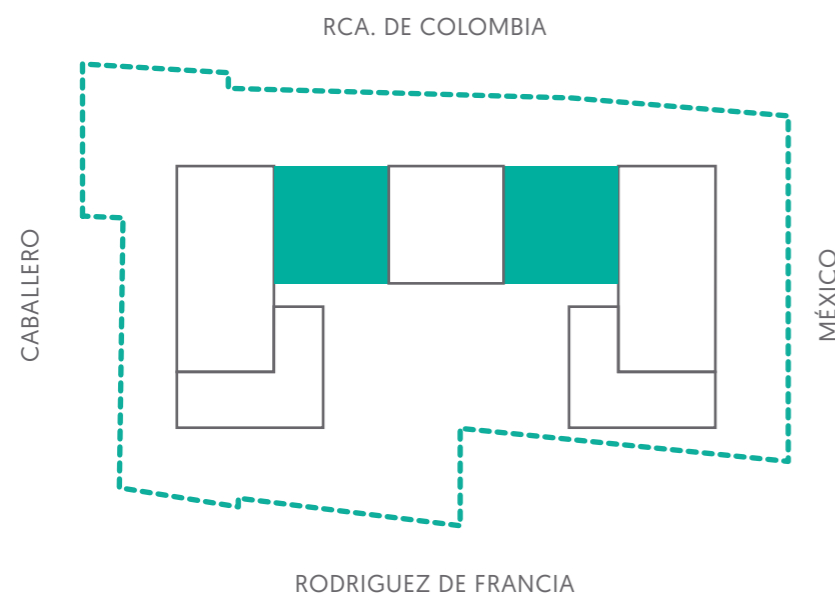

1 DORMITORIO FRANCÉS

ZENITH
MEXICO

43,5 m²

- Cocina americana integrada
- Placard en dormitorio
- Habitación en suite
- Aire acondicionado
- Living comedor

Los metros cuadrados, el equipamiento, los mobiliarios y sus disposiciones son preliminares y pueden sufrir ligeras variaciones ante adecuaciones de catastro nacional y/o requisitos de la Municipalidad de Asunción.

1 DORMITORIO CON BALCÓN

ZENITH
MEXICO

43,5 m²

- Cocina americana integrada
- Placard en dormitorio
- Habitación en suite
- Aire acondicionado
- Living comedor

Los metros cuadrados, el equipamiento, los mobiliarios y sus disposiciones son preliminares y pueden sufrir ligeras variaciones ante adecuaciones de catastro nacional y/o requisitos de la Municipalidad de Asunción.