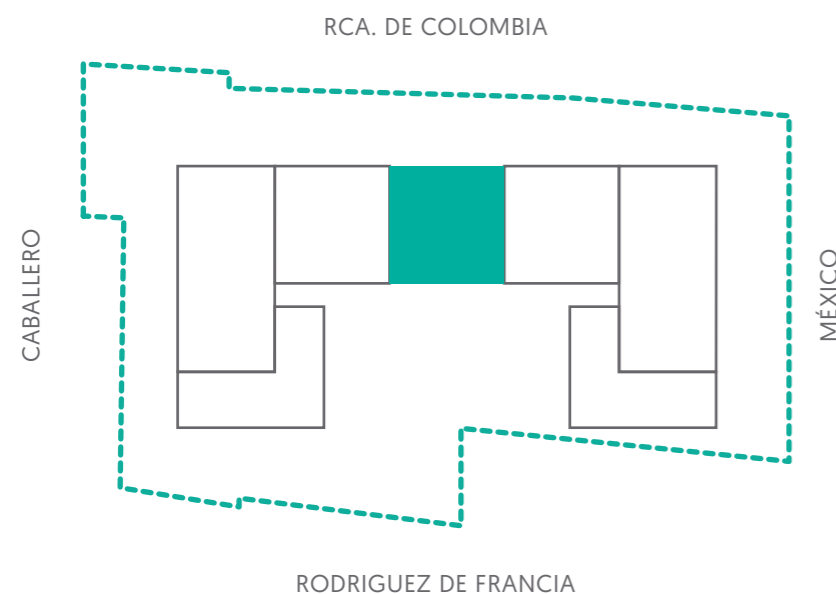

1 DORMITORIO PETIT

ZENITH
MEXICO

36,9 m²

- Cocina americana integrada
- Placard en dormitorio
- Baño social
- Aire acondicionado
- Living comedor

Los metros cuadrados, el equipamiento, los mobiliarios y sus disposiciones son preliminares y pueden sufrir ligeras variaciones ante adecuaciones de catastro nacional y/o requisitos de la Municipalidad de Asunción.

1 DORMITORIO

ZENITH
MEXICO

38,09 m²

- Cocina americana integrada
- Placard en dormitorio
- Habitación en suite
- Aire acondicionado
- Living comedor

Los metros cuadrados, el equipamiento, los mobiliarios y sus disposiciones son preliminares y pueden sufrir ligeras variaciones ante adecuaciones de catastro nacional y/o requisitos de la Municipalidad de Asunción.

1 DORMITORIO FRANCÉS

ZENITH
MEXICO

43,5 m²

- Cocina americana integrada
- Placard en dormitorio
- Habitación en suite
- Aire acondicionado
- Living comedor

Los metros cuadrados, el equipamiento, los mobiliarios y sus disposiciones son preliminares y pueden sufrir ligeras variaciones ante adecuaciones de catastro nacional y/o requisitos de la Municipalidad de Asunción.