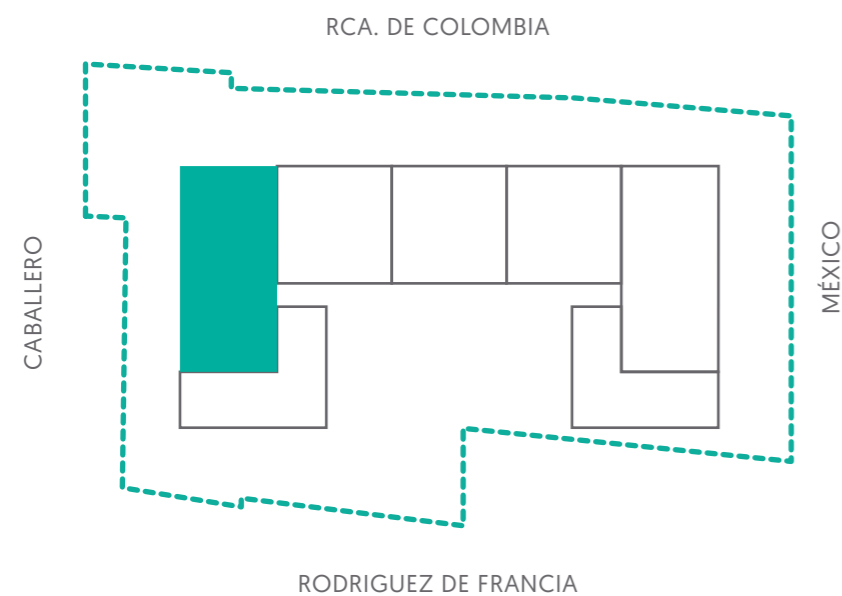

2 DORMITORIOS

65,9 m²

- Cocina americana integrada
- Placard en dormitorio
- Habitación en suite
- Baño social
- Aire acondicionado
- Living comedor

ZENITH
MEXICO

Los metros cuadrados, el equipamiento, los mobiliarios y sus disposiciones son preliminares y pueden sufrir ligeras variaciones ante adecuaciones de catastro nacional y/o requisitos de la Municipalidad de Asunción.