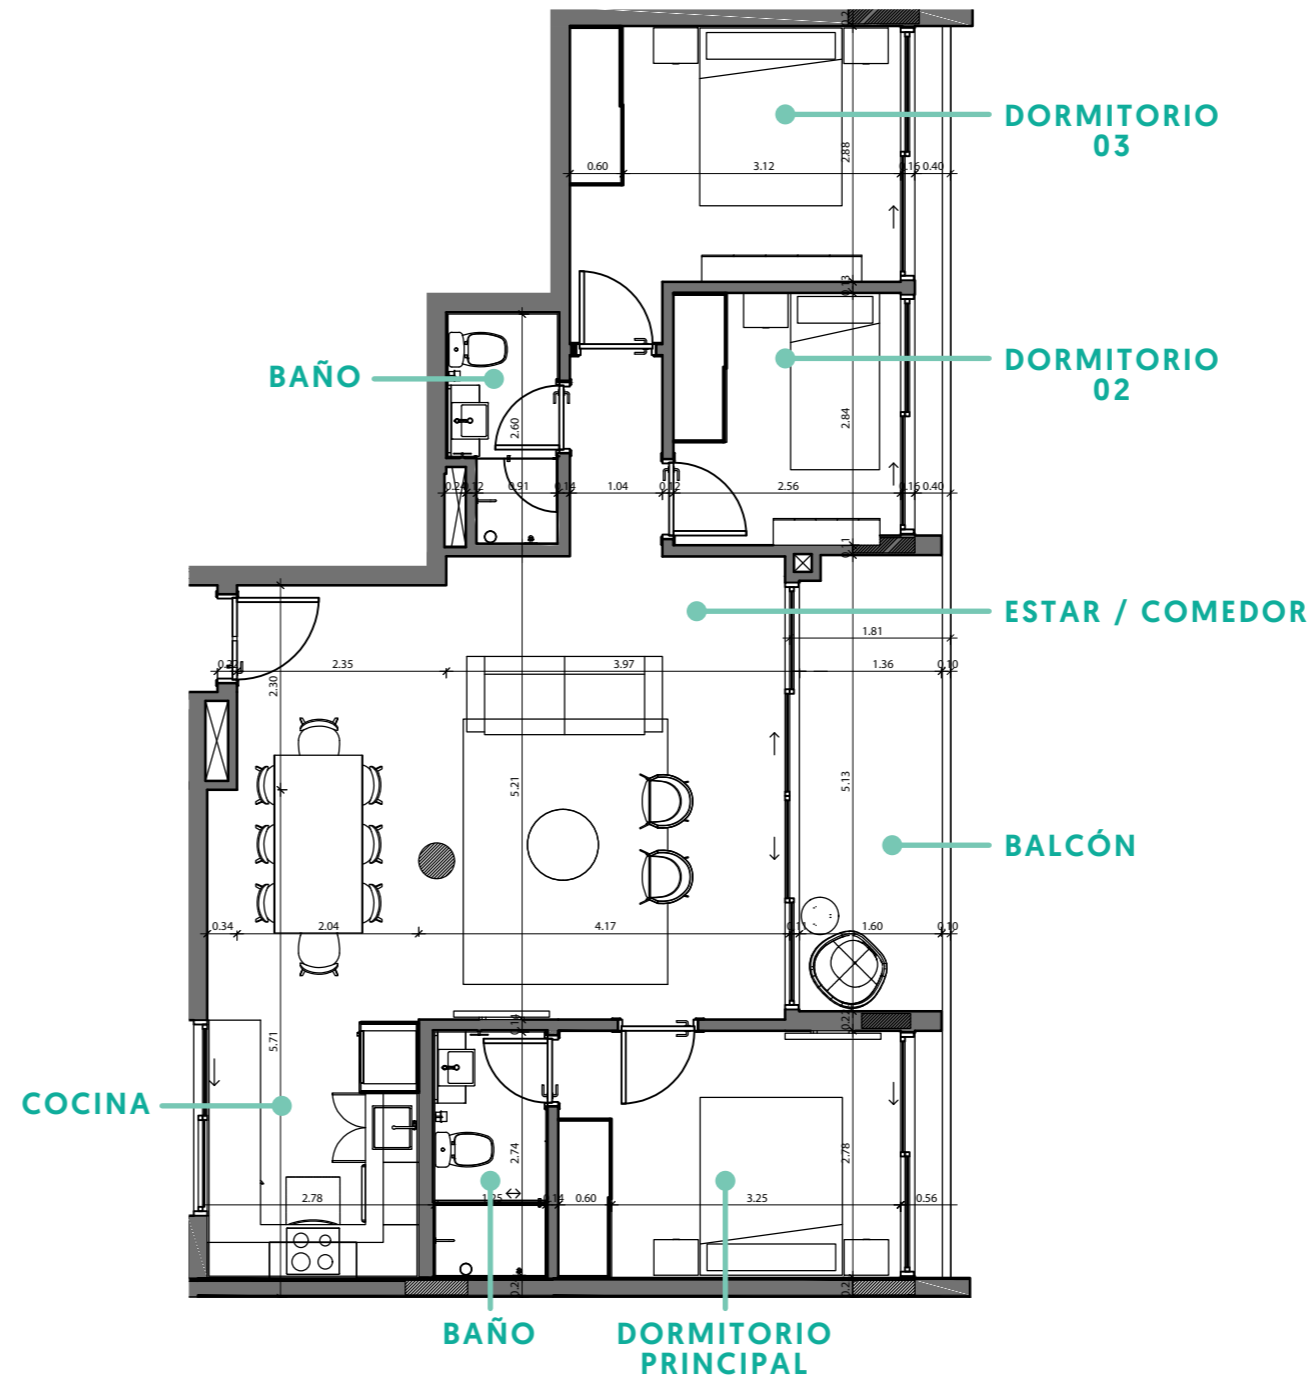

1 DORMITORIO

ZENITH
MEXICO

38,09 m²

- Cocina americana integrada
- Placard en dormitorio
- Habitación en suite
- Aire acondicionado
- Living comedor

Los metros cuadrados, el equipamiento, los mobiliarios y sus disposiciones son preliminares y pueden sufrir ligeras variaciones ante adecuaciones de catastro nacional y/o requisitos de la Municipalidad de Asunción.

2 DORMITORIOS

65,9 m²

- Cocina americana integrada
- Placard en dormitorio
- Habitación en suite
- Baño social
- Aire acondicionado
- Living comedor

ZENITH
MEXICO

Los metros cuadrados, el equipamiento, los mobiliarios y sus disposiciones son preliminares y pueden sufrir ligeras variaciones ante adecuaciones de catastro nacional y/o requisitos de la Municipalidad de Asunción.

2 DORMITORIOS

ZENITH
MEXICO

66,01 m²

- Cocina americana integrada
- Placard en dormitorio
- Habitación en suite
- Baño social
- Aire acondicionado
- Living comedor

Los metros cuadrados, el equipamiento, los mobiliarios y sus disposiciones son preliminares y pueden sufrir ligeras variaciones ante adecuaciones de catastro nacional y/o requisitos de la Municipalidad de Asunción.

3 DORMITORIOS

ZENITH
MEXICO

101,3 m²

- Cocina americana integrada
- Placard en dormitorio
- Habitación en suite
- Baño social
- Aire acondicionado
- Living comedor

Los metros cuadrados, el equipamiento, los mobiliarios y sus disposiciones son preliminares y pueden sufrir ligeras variaciones ante adecuaciones de catastro nacional y/o requisitos de la Municipalidad de Asunción.