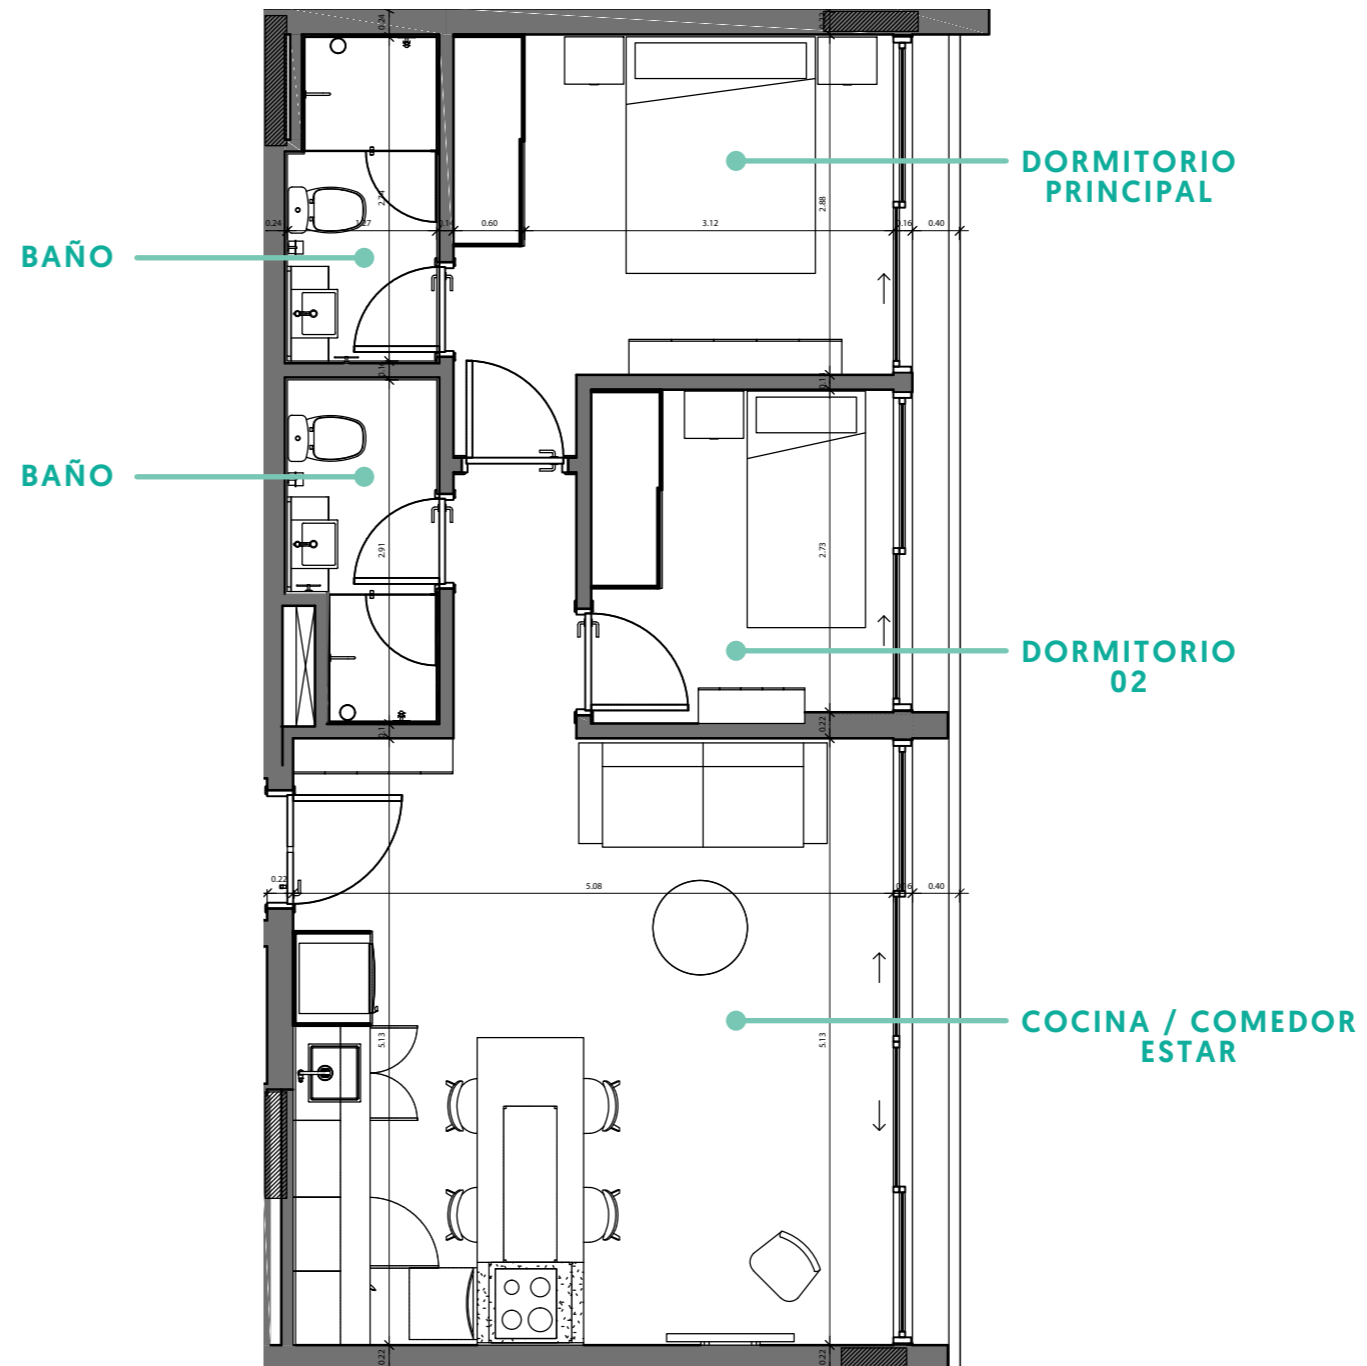

1 DORMITORIO LE GRAND

ZENITH
MEXICO

47,9 m²

- Cocina americana integrada
- Placard en dormitorio
- Habitación en suite
- Aire acondicionado
- Living comedor

Los metros cuadrados, el equipamiento, los mobiliarios y sus disposiciones son preliminares y pueden sufrir ligeras variaciones ante adecuaciones de catastro nacional y/o requisitos de la Municipalidad de Asunción.

1 DORMITORIO

ZENITH
MEXICO

49,80 m²

- Cocina americana integrada
- Placard en dormitorio
- Habitación en suite
- Aire acondicionado
- Living comedor

ESTAR

COCINA / COMEDOR

BAÑO

DORMITORIO

2 DORMITORIOS

65,9 m²

- Cocina americana integrada
- Placard en dormitorio
- Habitación en suite
- Baño social
- Aire acondicionado
- Living comedor

ZENITH
MEXICO

Los metros cuadrados, el equipamiento, los mobiliarios y sus disposiciones son preliminares y pueden sufrir ligeras variaciones ante adecuaciones de catastro nacional y/o requisitos de la Municipalidad de Asunción.

2 DORMITORIOS

ZENITH
MEXICO

66,01 m²

- Cocina americana integrada
- Placard en dormitorio
- Habitación en suite
- Baño social
- Aire acondicionado
- Living comedor

Los metros cuadrados, el equipamiento, los mobiliarios y sus disposiciones son preliminares y pueden sufrir ligeras variaciones ante adecuaciones de catastro nacional y/o requisitos de la Municipalidad de Asunción.