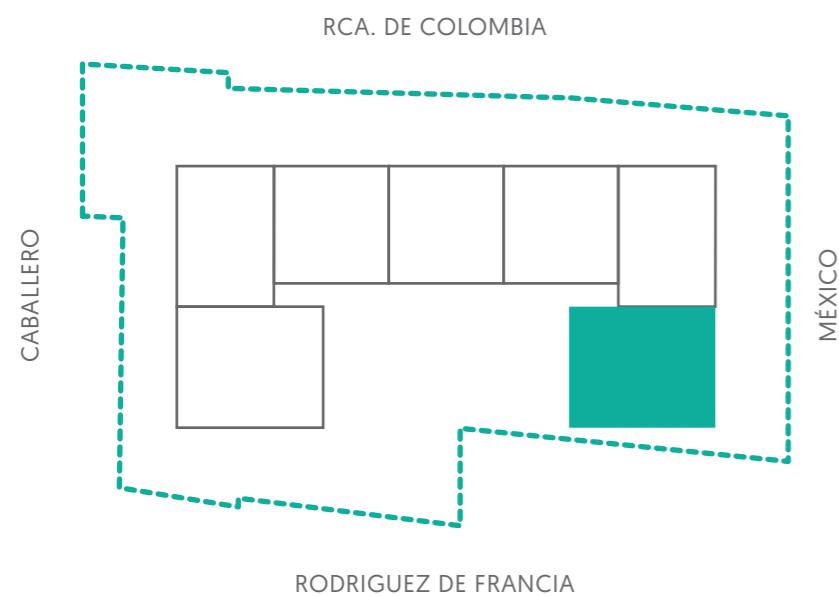

1 DORMITORIO

ZENITH
MEXICO

49,25 m²

- Cocina americana integrada
- Placard en dormitorio
- Habitación en suite
- Aire acondicionado
- Living comedor

COCINA / COMEDOR

ESTAR

BAÑO

DORMITORIO