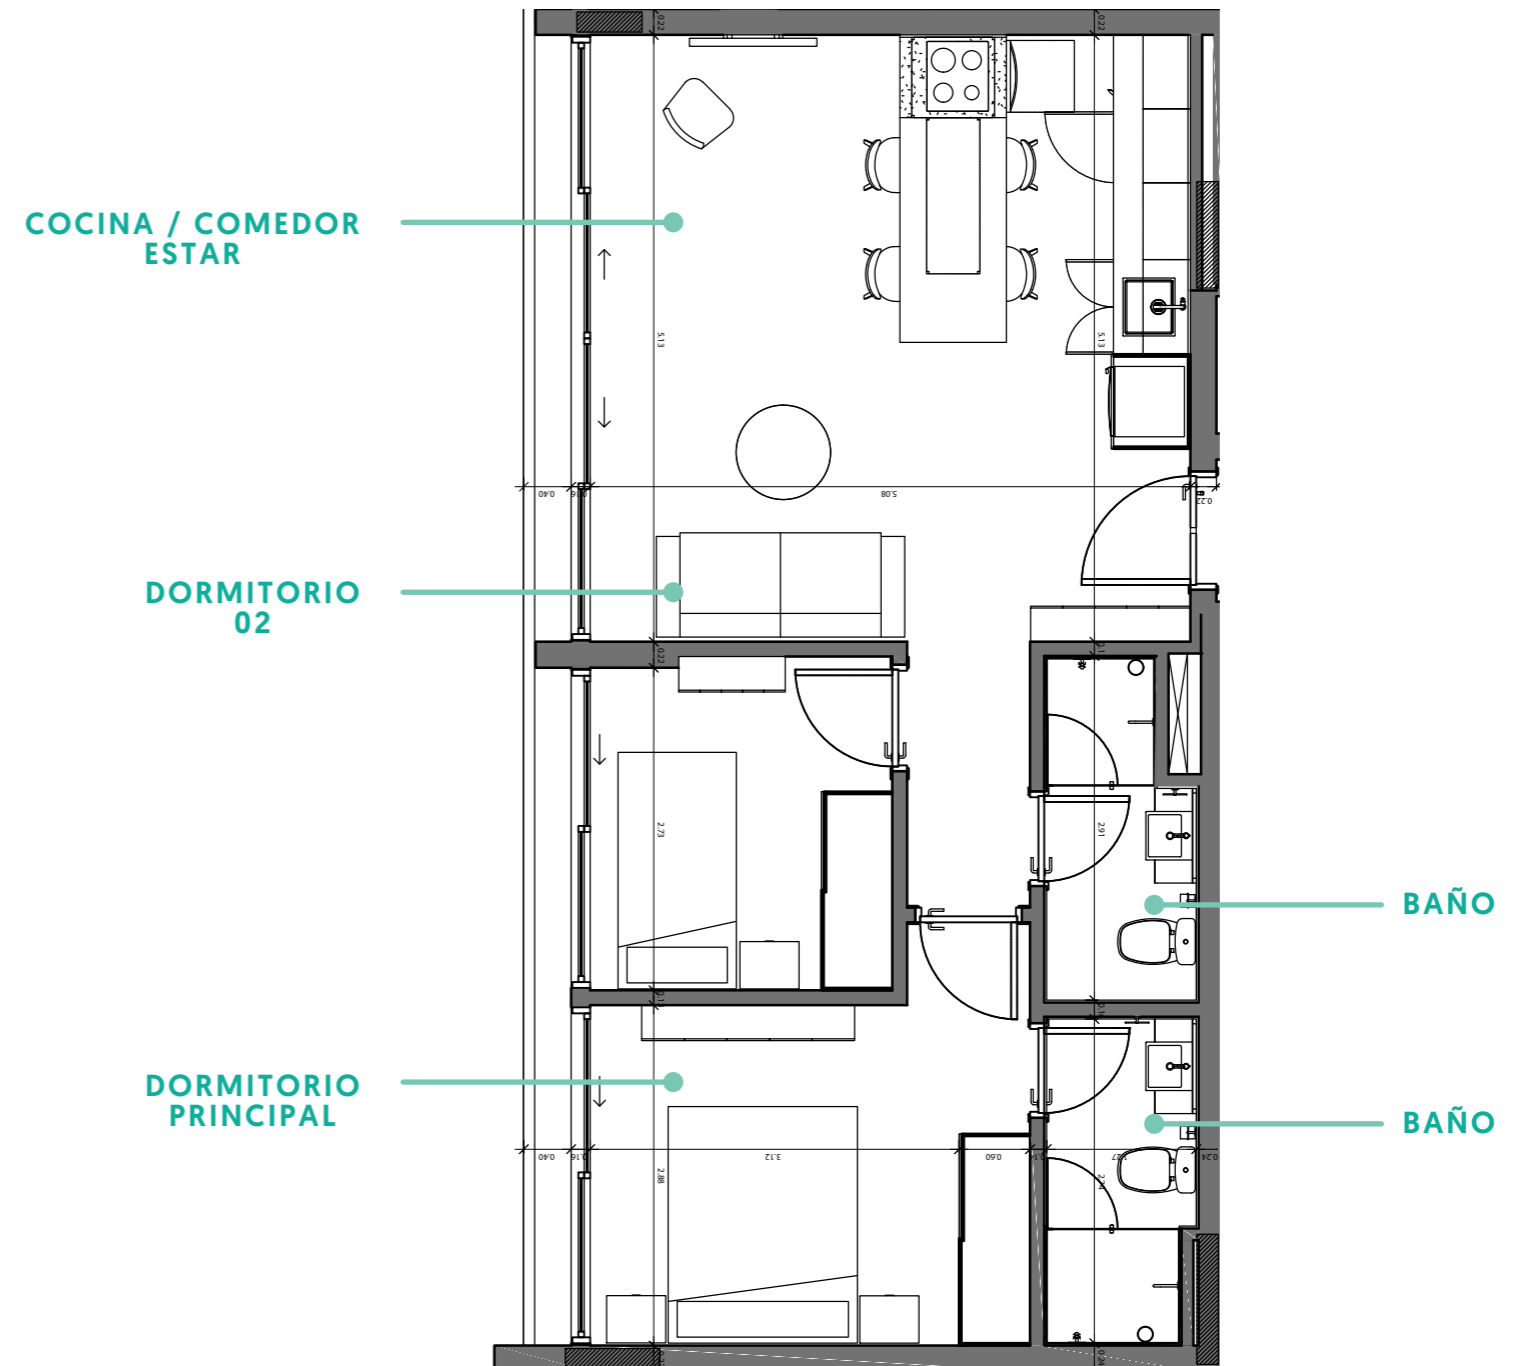

1 DORMITORIO

ZENITH
MEXICO

38,09 m²

- Cocina americana integrada
- Placard en dormitorio
- Habitación en suite
- Aire acondicionado
- Living comedor

Los metros cuadrados, el equipamiento, los mobiliarios y sus disposiciones son preliminares y pueden sufrir ligeras variaciones ante adecuaciones de catastro nacional y/o requisitos de la Municipalidad de Asunción.

2 DORMITORIOS

65,9 m²

- Cocina americana integrada
- Placard en dormitorio
- Habitación en suite
- Baño social
- Aire acondicionado
- Living comedor

ZENITH
MEXICO

Los metros cuadrados, el equipamiento, los mobiliarios y sus disposiciones son preliminares y pueden sufrir ligeras variaciones ante adecuaciones de catastro nacional y/o requisitos de la Municipalidad de Asunción.

2 DORMITORIOS

ZENITH
MEXICO

66,01 m²

- Cocina americana integrada
- Placard en dormitorio
- Habitación en suite
- Baño social
- Aire acondicionado
- Living comedor

Los metros cuadrados, el equipamiento, los mobiliarios y sus disposiciones son preliminares y pueden sufrir ligeras variaciones ante adecuaciones de catastro nacional y/o requisitos de la Municipalidad de Asunción.

3 DORMITORIOS

ZENITH
MEXICO

101,3 m²

- Cocina americana integrada
- Placard en dormitorio
- Habitación en suite
- Baño social
- Aire acondicionado
- Living comedor

Los metros cuadrados, el equipamiento, los mobiliarios y sus disposiciones son preliminares y pueden sufrir ligeras variaciones ante adecuaciones de catastro nacional y/o requisitos de la Municipalidad de Asunción.