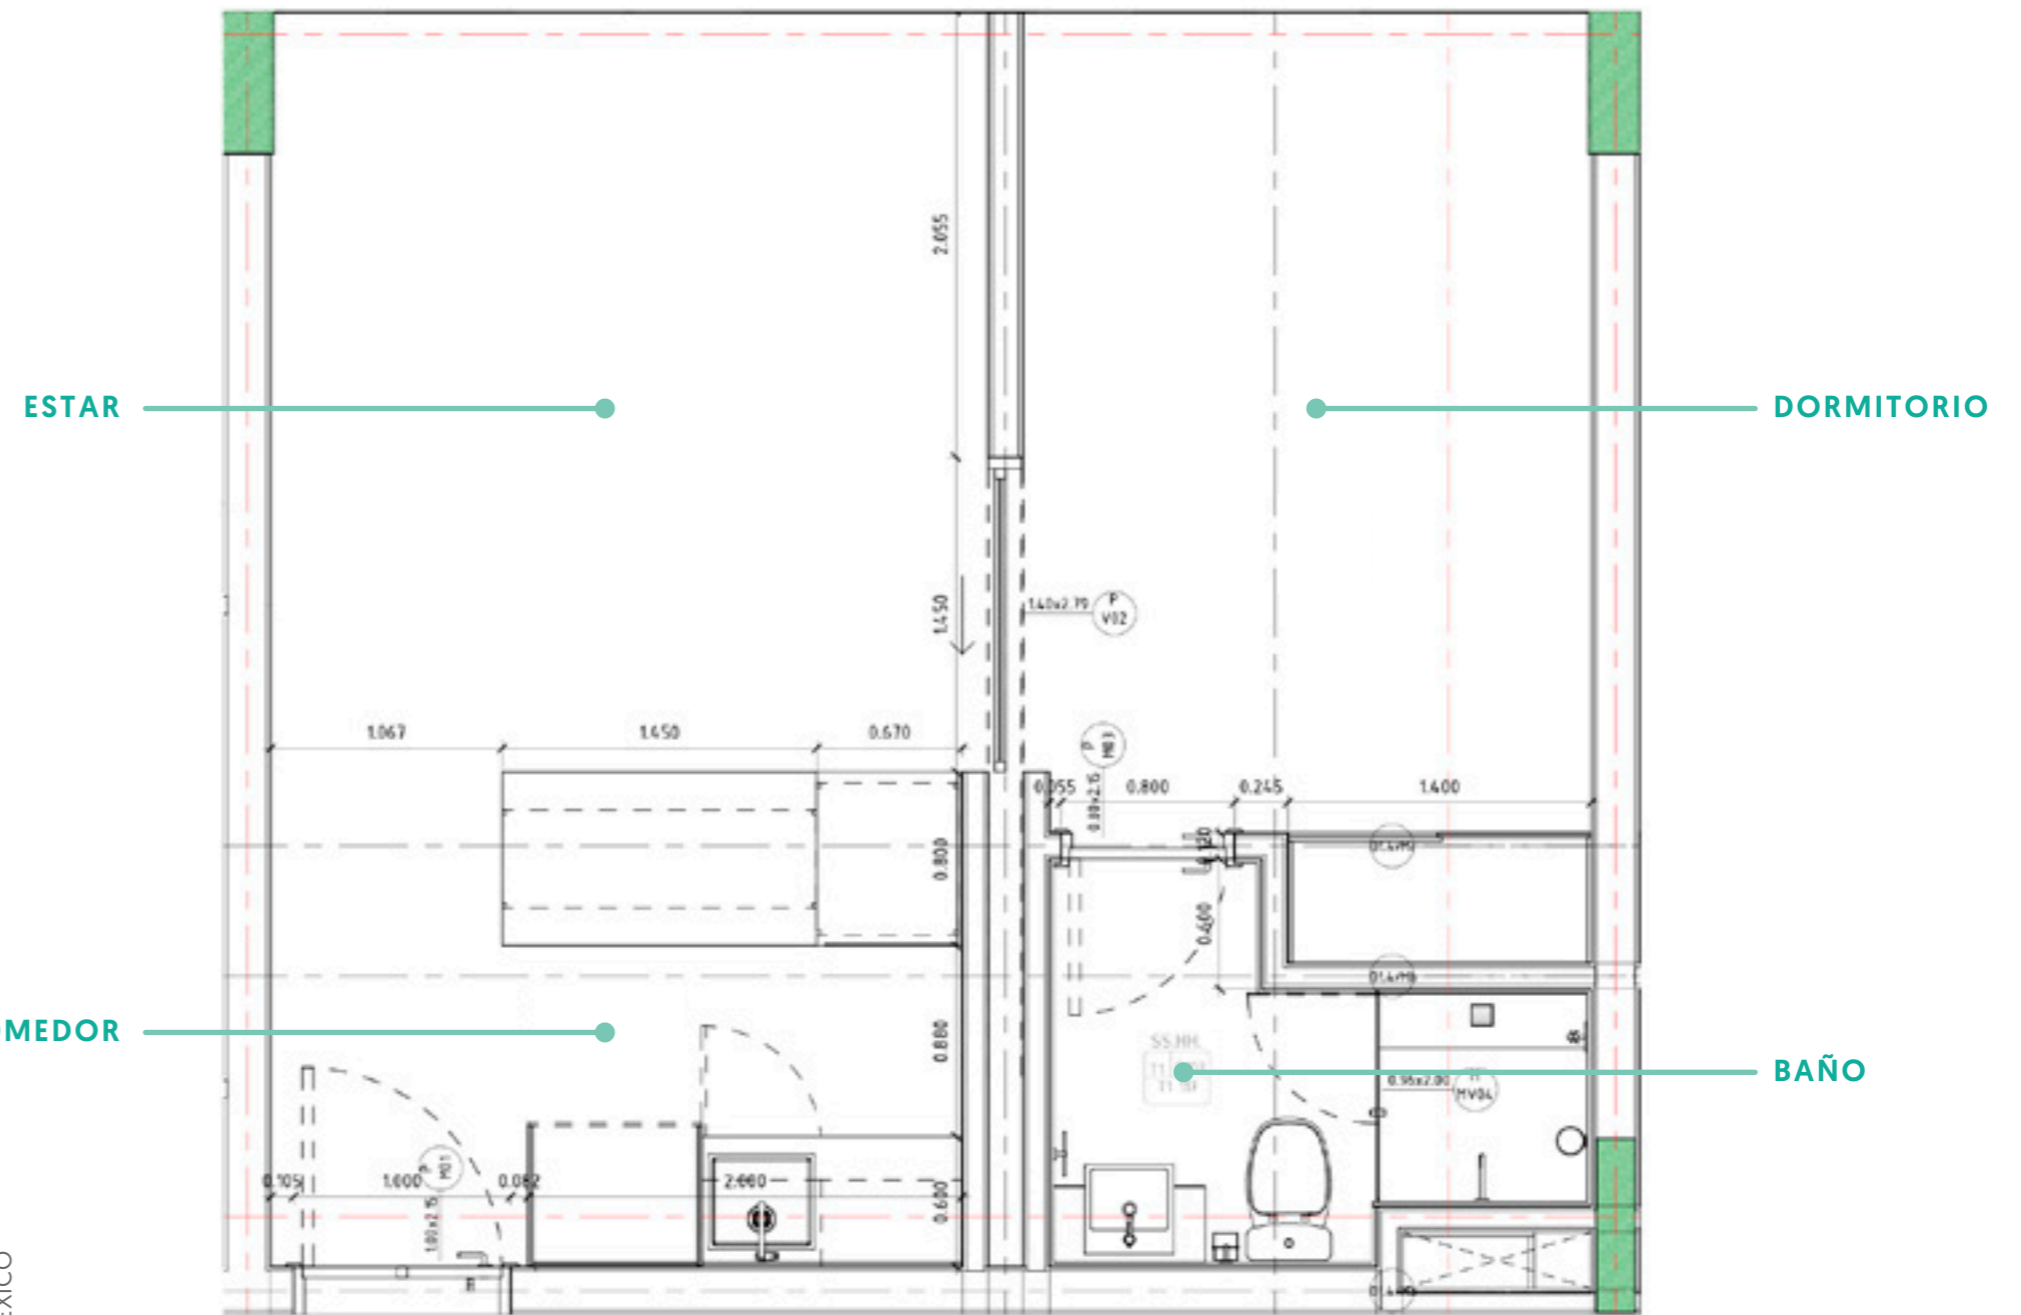

1 DORMITORIO PETIT

ZENITH
MEXICO

36,9 m²

- Cocina americana integrada
- Placard en dormitorio
- Baño social
- Aire acondicionado
- Living comedor

Los metros cuadrados, el equipamiento, los mobiliarios y sus disposiciones son preliminares y pueden sufrir ligeras variaciones ante adecuaciones de catastro nacional y/o requisitos de la Municipalidad de Asunción.

1 DORMITORIO

ZENITH
MEXICO

38,09 m²

- Cocina americana integrada
- Placard en dormitorio
- Habitación en suite
- Aire acondicionado
- Living comedor

Los metros cuadrados, el equipamiento, los mobiliarios y sus disposiciones son preliminares y pueden sufrir ligeras variaciones ante adecuaciones de catastro nacional y/o requisitos de la Municipalidad de Asunción.

1 DORMITORIO FRANCÉS

ZENITH
MEXICO

43,5 m²

- Cocina americana integrada
- Placard en dormitorio
- Habitación en suite
- Aire acondicionado
- Living comedor

Los metros cuadrados, el equipamiento, los mobiliarios y sus disposiciones son preliminares y pueden sufrir ligeras variaciones ante adecuaciones de catastro nacional y/o requisitos de la Municipalidad de Asunción.

1 DORMITORIO LE GRAND

ZENITH
MEXICO

47,9 m²

- Cocina americana integrada
- Placard en dormitorio
- Habitación en suite
- Aire acondicionado
- Living comedor

Los metros cuadrados, el equipamiento, los mobiliarios y sus disposiciones son preliminares y pueden sufrir ligeras variaciones ante adecuaciones de catastro nacional y/o requisitos de la Municipalidad de Asunción.