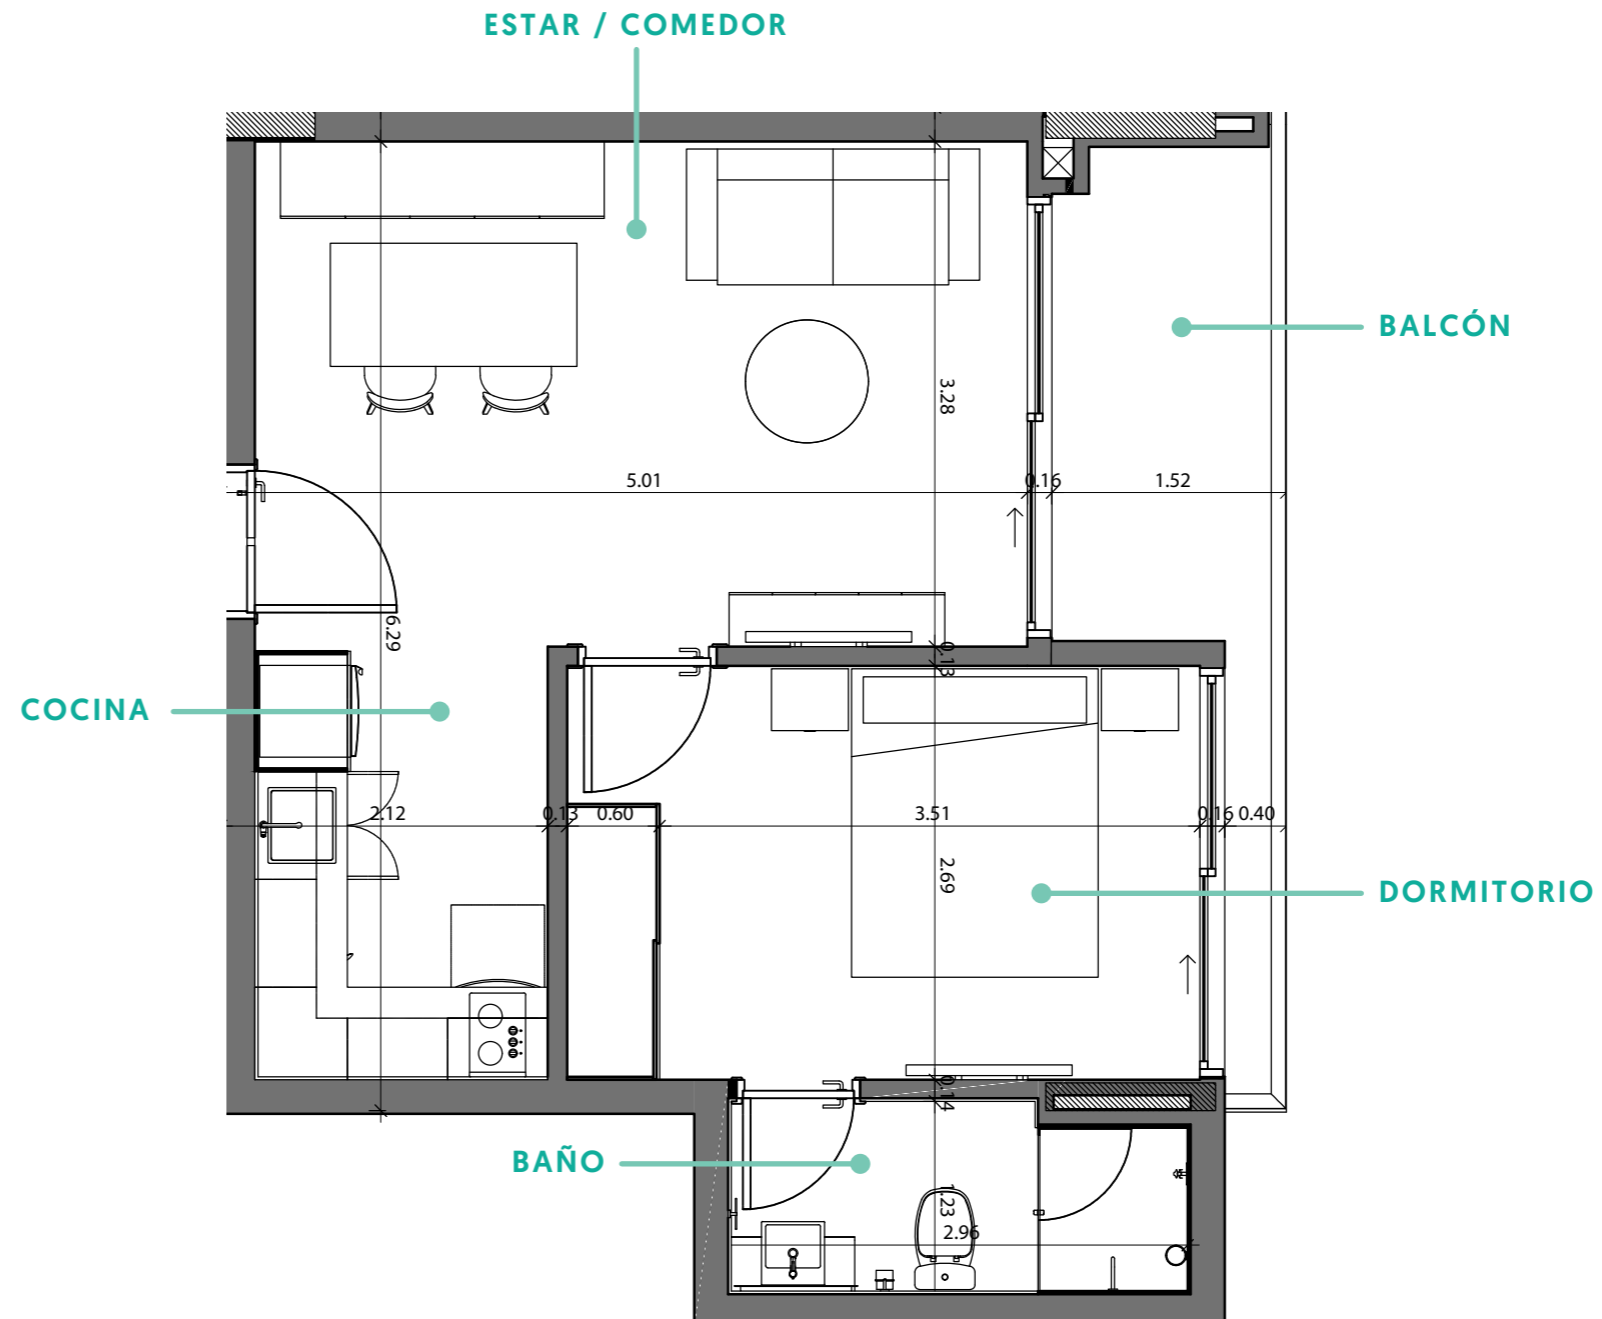

1 DORMITORIO FRANCÉS

ZENITH
MEXICO

43,5 m²

- Cocina americana integrada
- Placard en dormitorio
- Habitación en suite
- Aire acondicionado
- Living comedor

Los metros cuadrados, el equipamiento, los mobiliarios y sus disposiciones son preliminares y pueden sufrir ligeras variaciones ante adecuaciones de catastro nacional y/o requisitos de la Municipalidad de Asunción.

1 DORMITORIO CON BALCÓN

ZENITH
MEXICO

43,5 m²

- Cocina americana integrada
- Placard en dormitorio
- Habitación en suite
- Aire acondicionado
- Living comedor

Los metros cuadrados, el equipamiento, los mobiliarios y sus disposiciones son preliminares y pueden sufrir ligeras variaciones ante adecuaciones de catastro nacional y/o requisitos de la Municipalidad de Asunción.

1 DORMITORIO LE GRAND

ZENITH
MEXICO

47,9 m²

- Cocina americana integrada
- Placard en dormitorio
- Habitación en suite
- Aire acondicionado
- Living comedor

Los metros cuadrados, el equipamiento, los mobiliarios y sus disposiciones son preliminares y pueden sufrir ligeras variaciones ante adecuaciones de catastro nacional y/o requisitos de la Municipalidad de Asunción.

1 DORMITORIO

ZENITH
MEXICO

49,25 m²

- Cocina americana integrada
- Placard en dormitorio
- Habitación en suite
- Aire acondicionado
- Living comedor

COCINA / COMEDOR

ESTAR

BAÑO

DORMITORIO