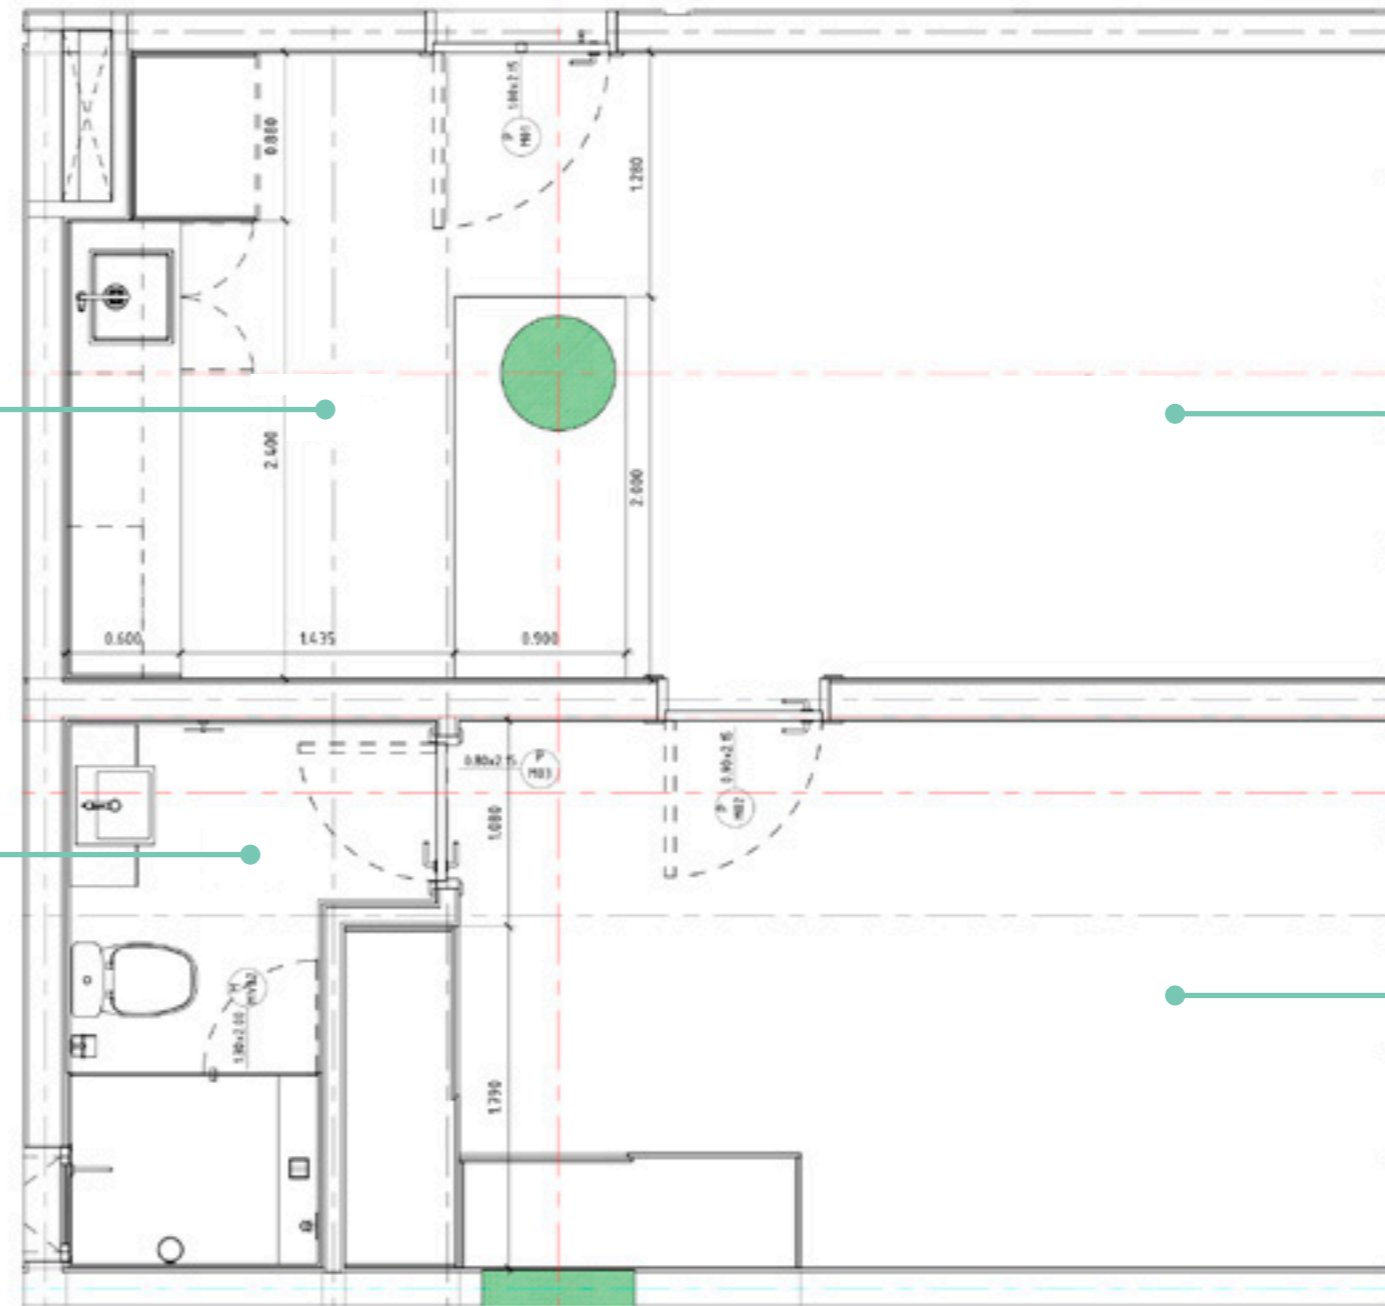

1 DORMITORIO LE GRAND

ZENITH
MEXICO

47,9 m²

- Cocina americana integrada
- Placard en dormitorio
- Habitación en suite
- Aire acondicionado
- Living comedor

Los metros cuadrados, el equipamiento, los mobiliarios y sus disposiciones son preliminares y pueden sufrir ligeras variaciones ante adecuaciones de catastro nacional y/o requisitos de la Municipalidad de Asunción.

1 DORMITORIO

ZENITH
MEXICO

49,25 m²

- Cocina americana integrada
- Placard en dormitorio
- Habitación en suite
- Aire acondicionado
- Living comedor

COCINA / COMEDOR

ESTAR

BAÑO

DORMITORIO