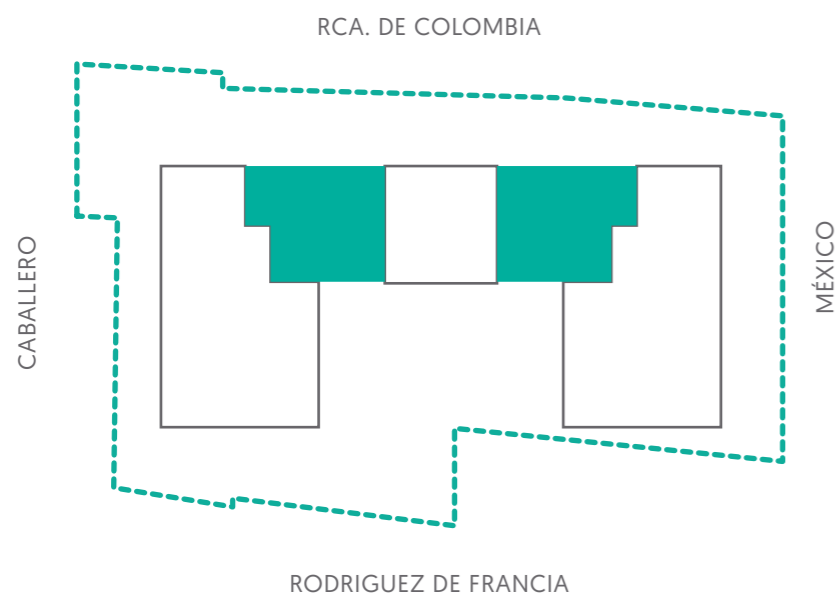

1 DORMITORIO LE GRAND

ZENITH
MEXICO

47,9 m²

- Cocina americana integrada
- Placard en dormitorio
- Habitación en suite
- Aire acondicionado
- Living comedor

Los metros cuadrados, el equipamiento, los mobiliarios y sus disposiciones son preliminares y pueden sufrir ligeras variaciones ante adecuaciones de catastro nacional y/o requisitos de la Municipalidad de Asunción.