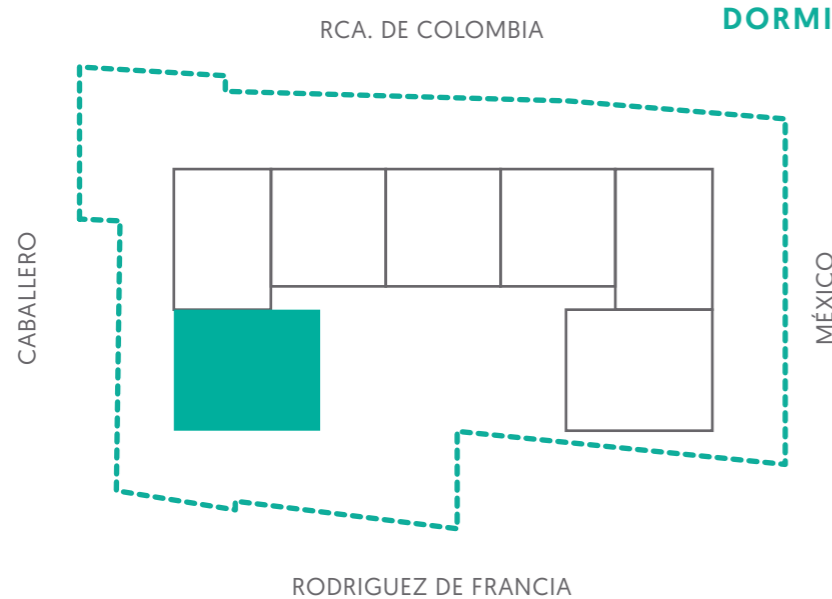

1 DORMITORIO

ZENITH
MEXICO

49,80 m²

- Cocina americana integrada
- Placard en dormitorio
- Habitación en suite
- Aire acondicionado
- Living comedor

ESTAR

COCINA / COMEDOR

BAÑO

DORMITORIO